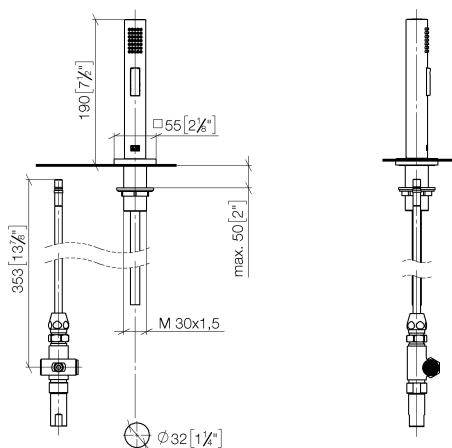

Кухня - Различные серии

Душевой гарнитур для ополаскивания - латунь сатинированная

Артикулный номер: 27 722 970-28

- с прямоугольной крышкой
- душевая струя
- автоматический переключатель излив/душ
- высота смесителя 189 мм
- диаметр отверстия, душ для ополаскивания 32 мм
- гибкий шланг с душевой струей в текстильной оплетке 1500 мм
- поверхность с форсунками с системой защиты от известковых отложений
- не содержит свинца
- Группа смесителей согл. DIN 4109: 1
- для комбинирования со смесителями серии LOT
- Защищён от обратного потока.
- Кнопка должна быть нажата во время использования.

латунь сатинированная

размерный чертеж

mm [inches]

Все величины в мм / дюймах = мм x 0,0394

Кухня - Различные серии

Душевой гарнитур для ополаскивания - латунь сатинированная

Артикулный номер: 27 722 970-28