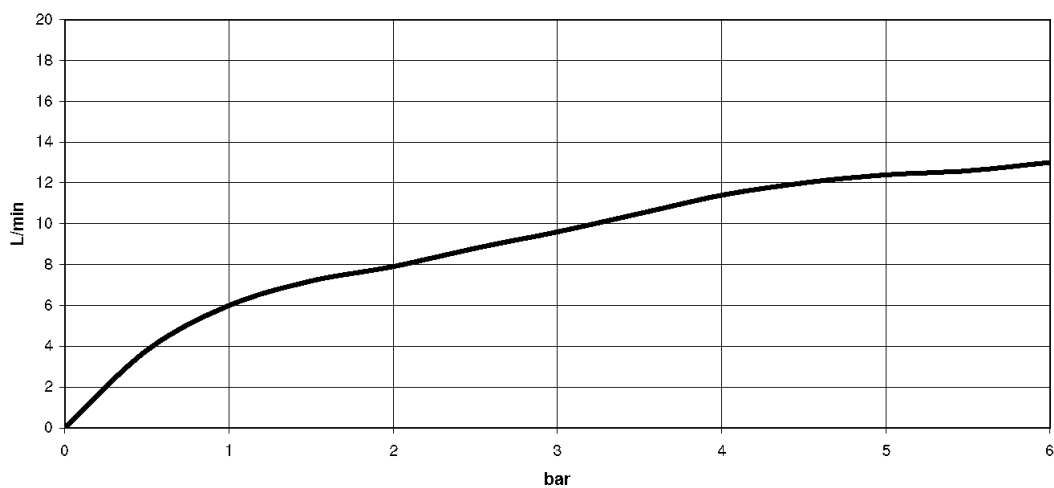

Кухня - Различные серии

Душевой гарнитур для ополаскивания - латунь сатинированная

Артикулный номер: 27 722 970-28

график расхода