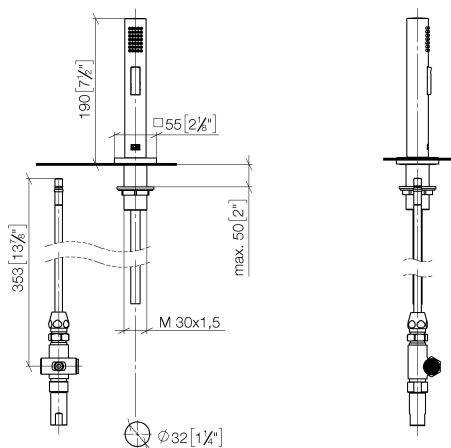

Кухня - Различные серии

Душевой гарнитур для ополаскивания - латунь сатинированная

Артикульный номер: 27 722 970-28

- с прямоугольной крышкой
- душевая струя
- автоматический переключатель излив/душ
- высота смесителя 189 мм
- диаметр отверстия, душ для ополаскивания 32 мм
- гибкий шланг с душевой струей в текстильной оплетке 1500 мм
- поверхность с форсунками с системой защиты от известковых отложений
- не содержит свинца
- Группа смесителей согл. DIN 4109: 1
- для комбинирования со смесителями серии LOT
- Защищён от обратного потока.
- Кнопка должна быть нажата во время использования.

латунь сатинированная

размерный чертеж

mm [inches]

Кухня - Различные серии
Душевой гарнитур для ополаскивания - латунь сатинированная
Артикульный номер: 27 722 970-28

Все величины в мм / дюймах = мм x 0,0394

Артикульный номер: 27 722 970-28

Спецификация запасных частей

№	Артикульный №	Наименование	Расходуемое кол-во
1	04 24 02 046 01-07	Подключение 300 мм - необработанный никелированный	1
2	04 23 30 040 00-28	Подключение Ø 10 мм x 3/8" - латунь сатинированная	1
3	09 24 03 168 10 90	нипель 1/2" x 1/2" -	1
4	09 14 20 002 90	Прокладка Vf 3110 18,5 x 12,0 x 2,0 мм -	1
5	04 17 09 046 10 90	Переключение 41 x 56 x 45 мм -	1
6	09 24 04 112 10 90	Переключение Ø 21 x 10 мм -	1
7	09 14 10 033 90	O-Ring EPDM 70 14,5 x 2,0 мм -	1
8	04 21 10 031 10 90	Переключение -	1
9	04 21 02 006 00 92	Донный клапан 1/2" -	1
10	09 23 01 039 90	Ситовое уплотнение Ø 19 x 5,5 мм -	2
11	04 24 03 241 00 90	нипель G1/2IG x M15 x 11G x 55 мм -	1
12	09 14 20 019 90	Прокладка Vf 3110 13,9 x 10 x 2 мм -	1
13	04 23 10 032 46 90	Крепление M30 x 1,5 -	1
14	09 30 01 090-07	Подключение Ø 33 x 67 мм - необработанный никелированный	1
15	09 27 78 011-28	крышка 55 x 55 x 8,5 x Ø 28,8 мм - латунь сатинированная	1
16	09 18 40 085 90	чехол/втулка Ø 28,8 x 24,5 мм -	1
17	04 30 02 062 00-28	Шланг 1/2" x M15x1 x 1500 мм - латунь сатинированная	1
18	04 12 11 158 00-28	Душевая лейка 28 x 190 x 35 мм - латунь сатинированная	1