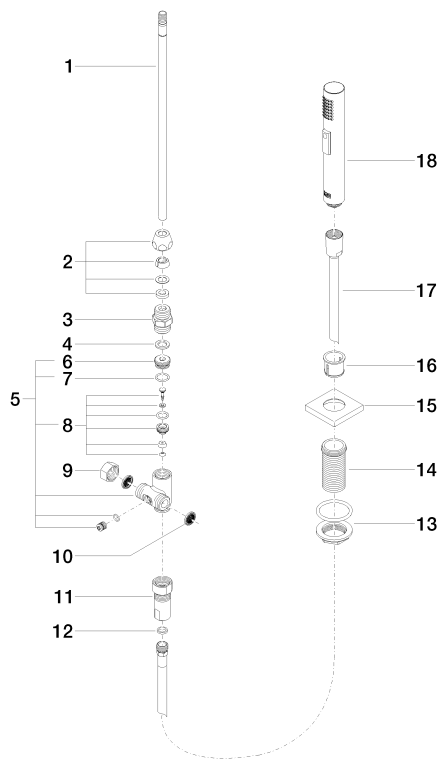

Кухня - Различные серии

Душевой гарнитур для ополаскивания - латунь сатинированная

Артикульный номер: 27 722 970-28

- с прямоугольной крышкой
- душевая струя
- автоматический переключатель излив/душ
- высота смесителя 189 мм
- диаметр отверстия, душ для ополаскивания 32 мм
- гибкий шланг с душевой струей в текстильной оплетке 1500 мм
- поверхность с форсунками с системой защиты от известковых отложений
- не содержит свинца
- Группа смесителей согл. DIN 4109: 1
- для комбинирования со смесителями серии LOT
- Защищён от обратного потока.
- Кнопка должна быть нажата во время использования.

латунь сатинированная

размерный чертеж

mm [inches]

Кухня - Различные серии
Душевой гарнитур для ополаскивания - латунь сатинированная
Артикульный номер: 27 722 970-28

Все величины в мм / дюймах = мм x 0,0394

Артикульный номер: 27 722 970-28

Спецификация запасных частей

№	Артикульный №	Наименование	Расходуемое кол-во
1	04 24 02 046 01-07	Подключение 300 мм - необработанный никелированный	1
2	04 23 30 040 00-28	Подключение Ø 10 мм x 3/8" - латунь сатинированная	1
3	09 24 03 168 10 90	нипель 1/2" x 1/2" -	1
4	09 14 20 002 90	Прокладка Vf 3110 18,5 x 12,0 x 2,0 мм -	1
5	04 17 09 046 10 90	Переключение 41 x 56 x 45 мм -	1
6	09 24 04 112 10 90	Переключение Ø 21 x 10 мм -	1
7	09 14 10 033 90	O-Ring EPDM 70 14,5 x 2,0 мм -	1
8	04 21 10 031 10 90	Переключение -	1
9	04 21 02 006 00 92	Донный клапан 1/2" -	1
10	09 23 01 039 90	Ситовое уплотнение Ø 19 x 5,5 мм -	2
11	04 24 03 241 00 90	нипель G1/2IG x M15 x 11G x 55 мм -	1
12	09 14 20 019 90	Прокладка Vf 3110 13,9 x 10 x 2 мм -	1
13	04 23 10 032 46 90	Крепление M30 x 1,5 -	1
14	09 30 01 090-07	Подключение Ø 33 x 67 мм - необработанный никелированный	1
15	09 27 78 011-28	крышка 55 x 55 x 8,5 x Ø 28,8 мм - латунь сатинированная	1
16	09 18 40 085 90	чехол/втулка Ø 28,8 x 24,5 мм -	1
17	04 30 02 062 00-28	Шланг 1/2" x M15x1 x 1500 мм - латунь сатинированная	1
18	04 12 11 158 00-28	Душевая лейка 28 x 190 x 35 мм - латунь сатинированная	1