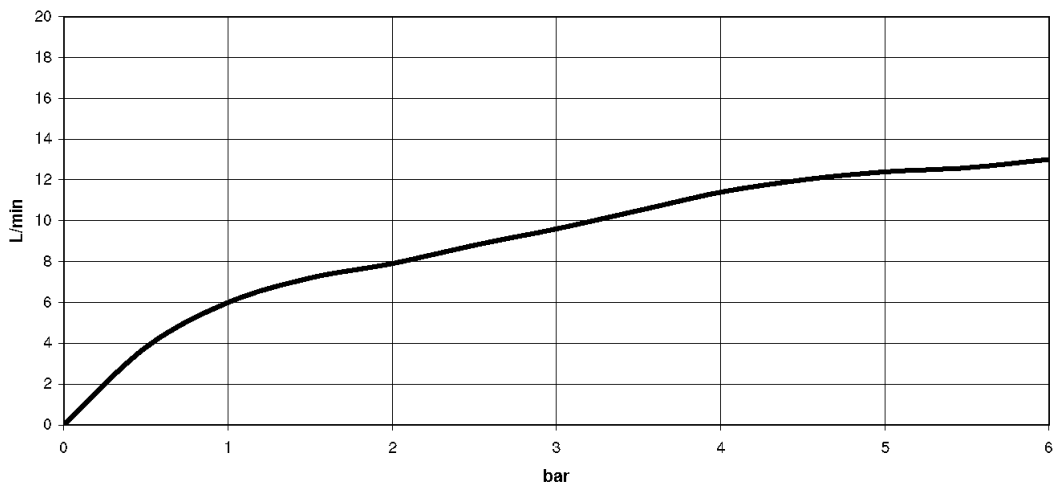

Кухня - Различные серии
Душевой гарнитур для ополаскивания - латунь сатинированная
Артикульный номер: 27 722 970-28

Все величины в мм / дюймах = мм x 0,0394

график расхода