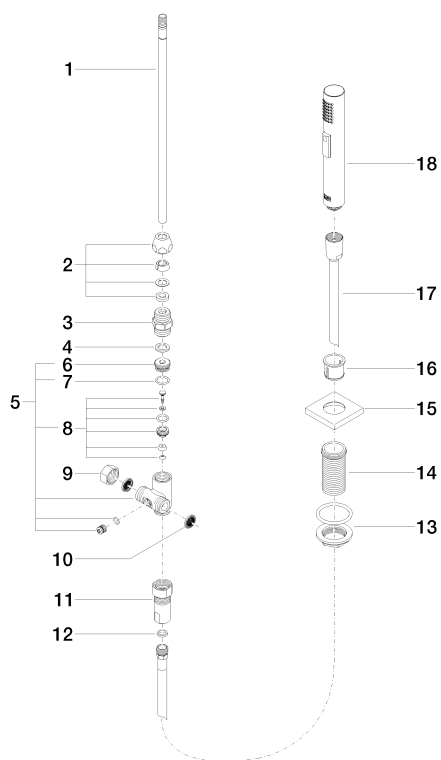

Кухня - Различные серии

Душевой гарнитур для ополаскивания - латунь сатинированная

Артикулный номер: 27 722 970-28

### Спецификация запасных частей

№	Артикулный №	Наименование	Расходуемое кол-во
1	04 24 02 046 01-07	Подключение 300 мм - необработанный никелированный	1
2	04 23 30 040 00-28	Подключение Ø 10 мм x 3/8" - латунь сатинированная	1
3	09 24 03 168 10 90	ниппель 1/2" x 1/2" -	1
4	09 14 20 002 90	Прокладка Vf 3110 18,5 x 12,0 x 2,0 мм -	1
5	04 17 09 046 10 90	Переключение 41 x 56 x 45 мм -	1
6	09 24 04 112 10 90	Переключение Ø 21 x 10 мм -	1
7	09 14 10 033 90	O-Ring EPDM 70 14,5 x 2,0 мм -	1
8	04 21 10 031 10 90	Переключение -	1
9	04 21 02 006 00 92	Донный клапан 1/2" -	1
10	09 23 01 039 90	Ситовое уплотнение Ø 19 x 5,5 мм -	2
11	04 24 03 241 00 90	ниппель G1/2IG x M15 x 1IG x 55 мм -	1
12	09 14 20 019 90	Прокладка Vf 3110 13,9 x 10 x 2 мм -	1
13	04 23 10 032 46 90	Крепление M30 x 1,5 -	1
14	09 30 01 090-07	Подключение Ø 33 x 67 мм - необработанный никелированный	1
15	09 27 78 011-28	крышка 55 x 55 x 8,5 x Ø 28,8 мм - латунь сатинированная	1
16	09 18 40 085 90	чехол/втулка Ø 28,8 x 24,5 мм -	1
17	04 30 02 062 00-28	Шланг 1/2" x M15x1 x 1500 мм - латунь сатинированная	1
18	04 12 11 158 00-28	Душевая лейка 28 x 190 x 35 мм - латунь сатинированная	1