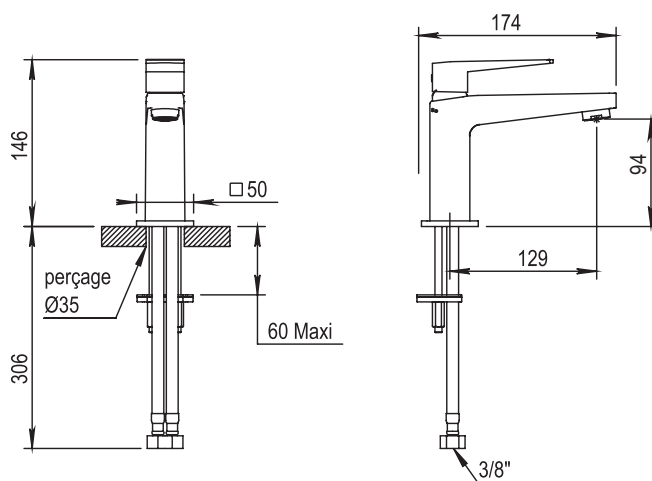

Réf. **43.769**

Réf. **43.789**

Mitigeur lavabo monotrou avec vidage clic-clac et flexibles

CARACTÉRISTIQUES Réf. 43.769

Mitigeur lavabo monotrou avec vidage clic-clac et flexibles -
limiteur de débit

Single lever basin mixer with up and down drain, flexible hoses -
Flow restrictor

CARACTÉRISTIQUES Réf. 43.789

Mitigeur lavabo monotrou avec vidage clic-clac et flexibles -
VERSION CONFORT C3

Single lever basin mixer with up and down drain, flexible hoses

16 ACC LY 714

FINITION USUELLE