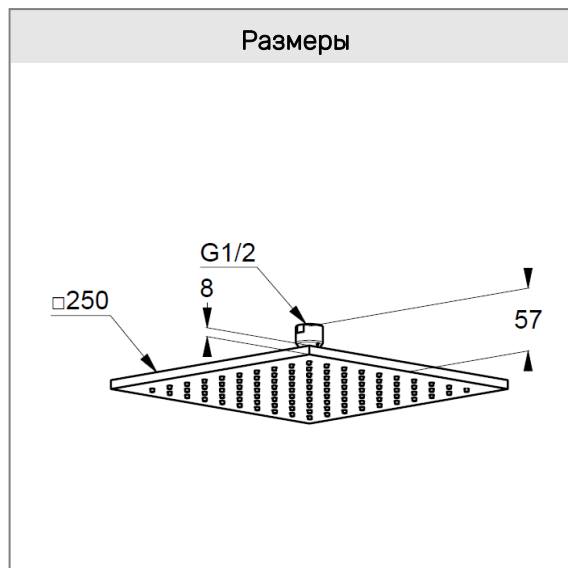

верхний душ
металлический корпус, 250 x 250 мм
система быстрой очистки
от известковых отложений
шаровой шарнир
расход воды 23 л/мин
подключение G 1/2
без кронштейна для душа

Фото

Размеры

График расхода воды