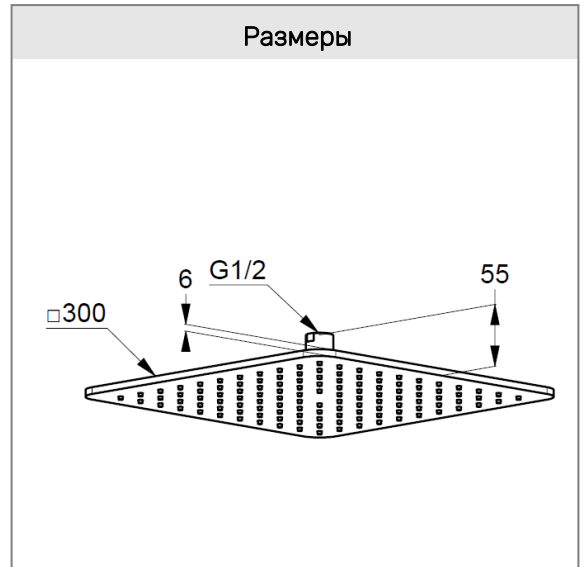

верхний душ
металлический корпус, 300 x 300 мм
система быстрой очистки
от известковых отложений
шаровой шарнир
расход воды 23 л/мин
подключение G 1/2
без кронштейна для душа

Фото

Размеры

График расхода воды