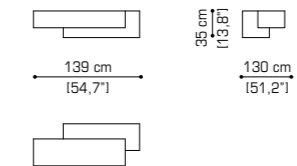

Cylindrical cushion Ø cm 30x170 / Ø 11,8"x66,9"

**IO E TE BED** pag. 38

Bed cm 256 / 100,8"  
Available with mattress: cm 170x200 / 66,9"x78,7"  
cm 180x200 / 70,8"x78,7"

Bed cm 276 / 108,7"  
Available with mattress: cm 190x200 / 74,8"x78,7"  
cm 200x200 / 78,7"x78,7"

## PERFETTO BEDSIDE TABLE pag. 44

Bedside table cm 45 / 17,7"

## GIORNI NOSTRI COMÒ pag. 46

Comò cm 170 / 66,9"

## PROTAGONISTA COFFEE TABLE pag. 64

A cm 120 / 47,2"

B cm 139 / 54,7"