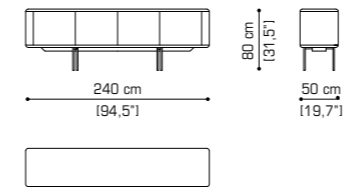

GIORNI NOSTRI BUFFET pag. 60

Beffet cm 240 / 94,5"