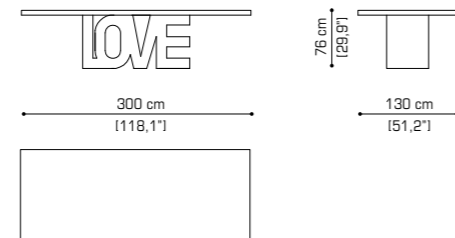

Cylindrical cushion Ø cm 30x170 / Ø 11,8"x66,9"

**IO E TE BED** pag. 38

Bed cm 256 / 100,8"  
Available with mattress: cm 170x200 / 66,9"x78,7"  
cm 180x200 / 70,8"x78,7"

Bed cm 276 / 108,7"  
Available with mattress: cm 190x200 / 74,8"x78,7"  
cm 200x200 / 78,7"x78,7"

## PROTAGONISTA COFFEE TABLE pag. 64

A cm 120 / 47,2"

B cm 139 / 54,7"

## LOVE DINING TABLE pag. 52

Table cm 260 / 102,4"

Table cm 300 / 118,1"