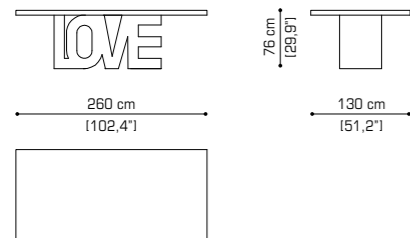

Cylindrical cushion Ø cm 30x170 / Ø 11,8"x66,9"

## PERFETTO BEDSIDE TABLE pag. 44

Bedside table cm 45 / 17,7"

## PROTAGONISTA COFFEE TABLE pag. 64

A cm 120 / 47,2"

B cm 139 / 54,7"

## LOVE DINING TABLE pag. 52

Table cm 260 / 102,4"

Table cm 300 / 118,1"