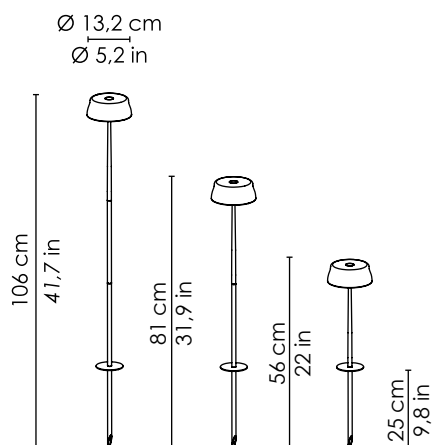

Sister Light

Design Federico de Majo 2018

Sister Light viene proposta nella nuova versione da terra con picchetto. Questo nuovo modello è disponibile esclusivamente nei due colori rame e verde. Mantiene le stesse caratteristiche illuminotecniche della versione da tavolo originale.

Sister Light is being presented in a new floor lamp with peg version. This new item is only available in two colours; copper and green. It has the same technical lighting features as the original table lamp version.