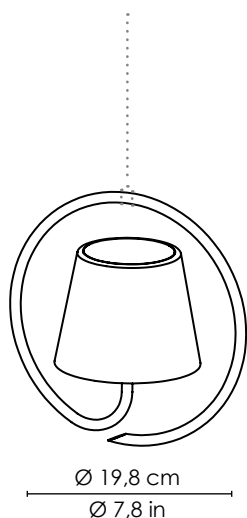

# Poldina

**L**ampada ricaricabile a sospensione con corpo in alluminio verniciato, diffusore in policarbonato e fonte luminosa a LED. La lampada Poldina ha un grado di protezione IP54 (completamente assemblata) che la rende adatta sia all'uso interno che esterno. La durata della batteria è garantita per più di 9 ore.