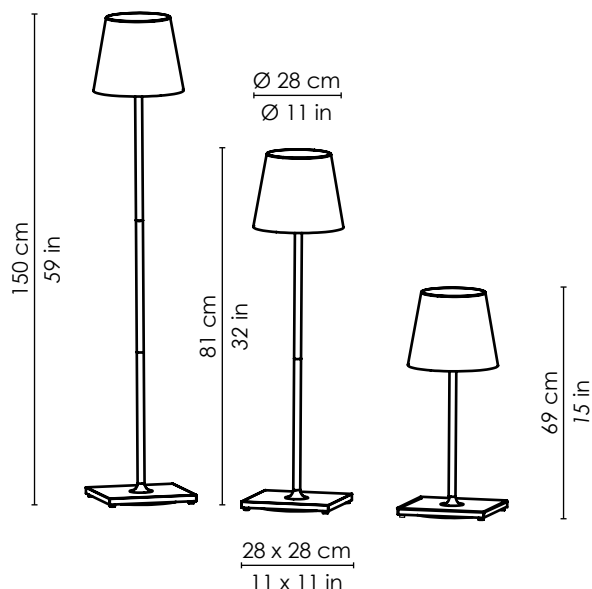

Poldina Pro XXL

new

Poldina Pro XXL presenta le medesime funzionalità di Poldina Pro in versione maxi, da terra e tavolo. La ricarica è sempre a contatto ma la durata aumenta a 15 ore, se utilizzata con intensità luminosa al massimo. E' dimmerabile, con l'opzione del bianco dinamico a due step (2700 - 3000K). Il grado di protezione è sempre IP54 (completamente assemblata), rendendola quindi adatta anch'essa per interni ed esterni.

Poldina Pro XXL has the same functions as Poldina Pro in a maxi floor or table lamp version. It also has a contact charging base but its duration increases to 15 hours, when used at the maximum light intensity. It has a dimmer function, with optional 2-step dynamic white light (2700 - 3000K). It also has IP54 protection rating (fully assembled), making it ideal for indoor and outdoor use.