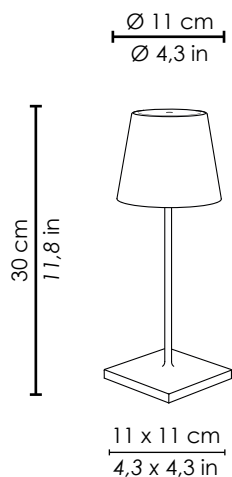

Poldina Pro Mini

Lampada ricaricabile da tavolo dotata di base di ricarica a contatto, con corpo in alluminio verniciato, diffusore in policarbonato e fonte luminosa a LED. La collezione Poldina Pro ha un grado di protezione IP54 che la rende adatta sia all'uso interno che esterno. La durata della batteria è garantita per più di 9 ore.

A rechargeable table lamp with a contact charging base, a matte painted aluminium fixture, a polycarbonate diffuser and a LED light source. The Poldina Pro collection has IP54 protection, making it ideal for indoor and outdoor use. Battery life guaranteed for more than 9 hours.

INCLUSO / INCLUDED

Base di ricarica a contatto /
contact charging base

ACCESSORI / ACCESSORIES

LD0350RP
Base di ricarica a contatto
multipla (max 6 pz) / multi-con-
tact charging base (max. 6 pc)

LD0340RA
Caricatore multipresa USB (8xUSB) /
multi-socket USB charger (8xUSB)

BAT04703706701900
Pacco batteria sostitutiva /
replacement battery pack