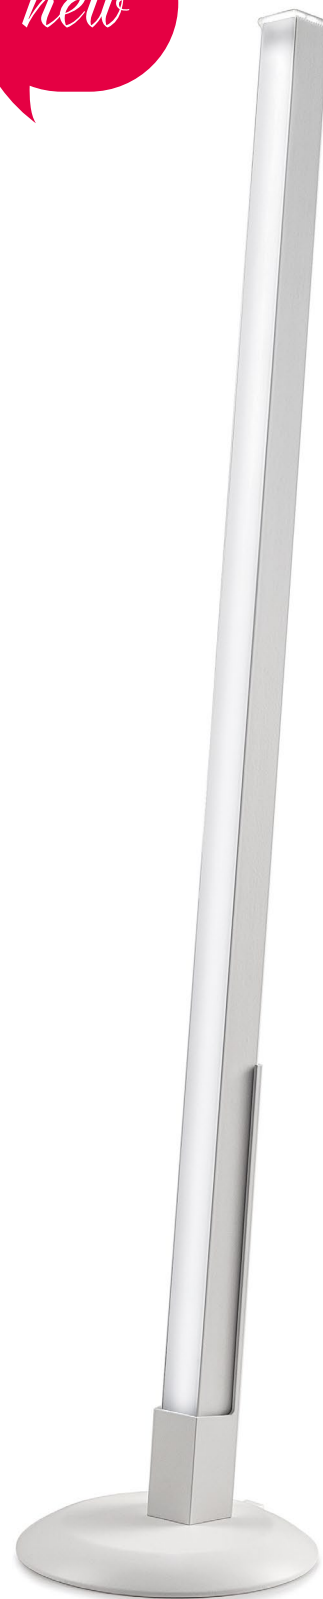

Pencil

Design Federico de Majo 2019

Pencil è una lampada a LED disponibile in tre misure. Grazie ai sostegni in PMMA o alla base in alluminio diventa una lampada da tavolo o terra. Può essere usata nel suo alloggiamento fisso ma anche rimossa e portata con sé da un ambiente all'altro.

Pencil is a LED lamp, produced in three sizes, which combined with the PMMA supports or aluminium base, creates a table or floor version. It can be used as a standard fixture or it can be taken from its housing and brought away, from one room to another.