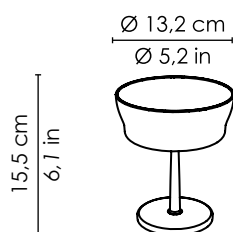

TAVOLO MINI + BOWL / MINI TABLE + BOWL

LD0700O3

Oro / gold

LD0700R3

Rame / copper

LD0700V3

Verde / green