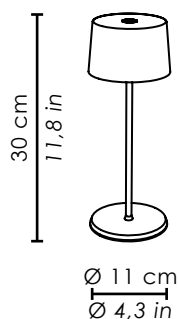

Olivia mini

Olivia mini ha un grado di protezione IP65 (completamente assemblata), e quindi utilizzabile per interni ed esterni. Il tempo di ricarica è di 6 ore e la durata della batteria al litio è di circa 9 ore. Olivia permette la regolazione dell'intensità luminosa mediante dimmer, mantenendo memoria degli step di dimmerazione e, conseguentemente, ad ogni accensione l'intensità luminosa corrisponderà a quella precedentemente impostata.

Olivia mini has a protection rating of IP65 (fully assembled), and can be used indoors or outdoors. The charging time is 6 hours and the lithium battery has a life of about 9 hours. Olivia allows adjustment of light intensity using a dimmer function, it memorises the dimmer steps and, consequently, every time it is switched on, the light intensity will correspond to that previously set.

INCLUSO / INCLUDED

Caricabatterie con entrata micro USB /
charger with micro USB input

ACCESSORI / ACCESSORIES

LD0340RA
Caricatore multipresa USB (8xUSB) /
multi-socket USB charger (8xUSB)

BAT04703706701900
Pacco batteria sostitutiva /
replacement battery pack