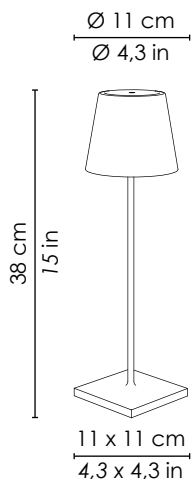

Poldina Pro

Lampada ricaricabile da tavolo dotata di base di ricarica a contatto, con corpo in alluminio verniciato, diffusore in policarbonato e fonte luminosa a LED. La collezione Poldina Pro ha un grado di protezione IP54 che la rende adatta sia all'uso interno che esterno. La durata della batteria è garantita per più di 9 ore.

A rechargeable table lamp with a contact charging base, a matte painted aluminium fixture, a polycarbonate diffuser and a LED light source. The Poldina Pro collection has IP54 protection, making it ideal for indoor and outdoor use. Battery life guaranteed for more than 9 hours.