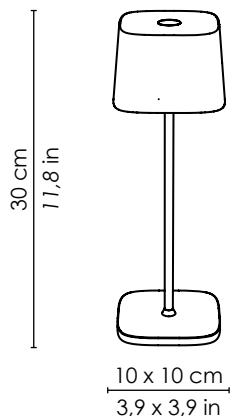

Ofelia

Ofelia ha un grado di protezione IP65 (completamente assemblata), e quindi utilizzabile per interni ed esterni. Tre le varianti colore di Olivia: bianco, salvia e sabbia. Il tempo di ricarica è di 6 ore e la durata della batteria al litio è di circa 9 ore. Ofelia permette la regolazione dell'intensità luminosa mediante dimmer, mantenendo memoria degli step di dimmerazione e, conseguentemente, ad ogni accensione l'intensità luminosa corrisponderà a quella precedentemente impostata.

Ofelia has a protection rating of IP65 (fully assembled), and can be used indoors or outdoors. Ofelia is available in three different colours: white, sage green and sand. The charging time is 6 hours and the lithium battery has a life of about 9 hours. Ofelia allows adjustment of light intensity using a dimmer function, it memorises the dimmer steps and, consequently, every time it is switched on, the light intensity will correspond to that previously set.