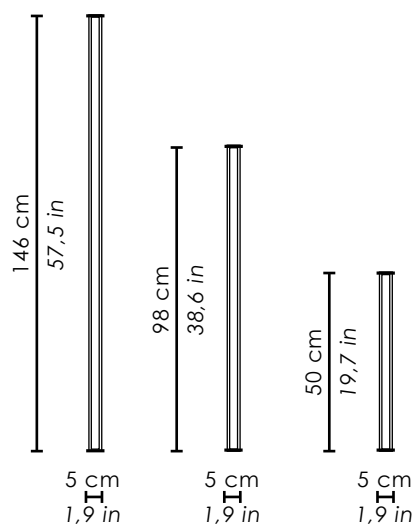

# Pencil

Design Federico de Majo 2019

**P**encil è una lampada a LED disponibile in tre misure, che può essere utilizzata così come proposta o assemblata, grazie agli accessori dedicati, creando versioni a parete, a sospensione, da terra e tavolo. Estremamente versatile, può essere usata nel suo alloggiamento fisso ma anche rimossa e portata con sé da un ambiente all'altro. Il corpo è in estrusione d'alluminio, verniciato nei colori bianco, corten o grigio scuro; il diffusore è in polycarbonato opale satinato. L'apparecchio è dotato di dimmer touch a 4 steps, che rende possibile calibrare con precisione l'illuminazione di un ambiente; inoltre è possibile impostare il calore della luce, scegliendo tra 2700 / 3350 / 4000 gradi Kelvin. Pencil ha un grado di protezione IP65 che la rende adatta anche all'uso outdoor.