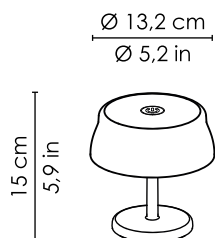

Sister Light

Design Federico de Majo 2018

La nuova versione da tavolo mini è disponibile nei colori oro, verde e rame e prevede la fornitura su richiesta di un piattino o di un contenitore sagomato in borosilicato con fissaggio magnetico a supporto, pensati per l'utilizzo nella ristorazione e nelle strutture ricettive. Nella versione mini la base della lampada si può svitare, rivelando un disco forato per il fissaggio al tavolo mediante viti.