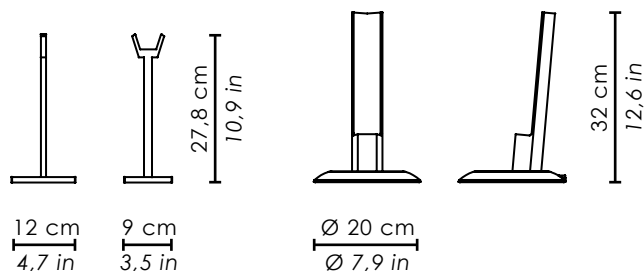

# Pencil

Design Federico de Majo 2019

**P**encil è una lampada a LED disponibile in tre misure. Grazie ai sostegni in PMMA o alla base in alluminio diventa una lampada da tavolo o terra. Può essere usata nel suo alloggiamento fisso ma anche rimossa e portata con sé da un ambiente all'altro.