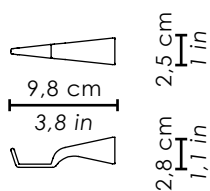

# Pencil

Design Federico de Majo 2019

**P**encil è una lampada a LED disponibile in tre misure. Grazie ai sostegni in alluminio per fissaggio a muro, diventa una lampada a parete. Può essere usata nel suo alloggiamento fisso ma anche rimossa e portata con sé da un ambiente all'altro.