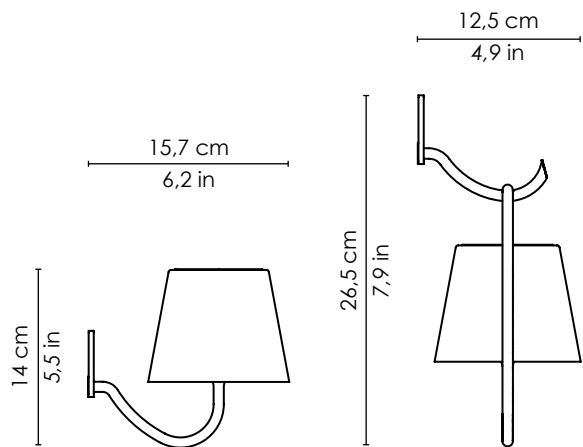

# Poldina

**L**ampada ricaricabile a parete con corpo in alluminio verniciato, diffusore in policarbonato e fonte luminosa a LED. Poldina ha un grado di protezione IP54 (completamente assemblata) che la rende adatta sia all'uso interno che esterno. La durata della batteria è garantita per più di 9 ore.