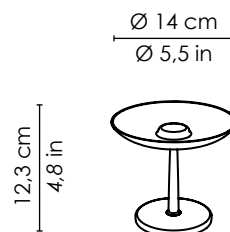

TAVOLO MINI / MINI TABLE

LED DIMMER | 2700 - 3350 - 4000K | CRI>90 | 220-240V | IP65
3W LED | 250 lm (2700K) - 260 lm (3350K) - 270 lm (4000K)

LD0306O3

Oro / gold

LD0306R3

Rame / copper

LD0306V3

Verde / green

TAVOLO MINI + BOWL / MINI TABLE + BOWL

LD0700O3

Oro / gold

LD0700R3

Rame / copper

LD0700V3

Verde / green

TAVOLO MINI + PIATTO / MINI TABLE + PLATE

LD0701O3

Oro / gold

LD0701R3

Rame / copper

LD0701V3

Verde / green