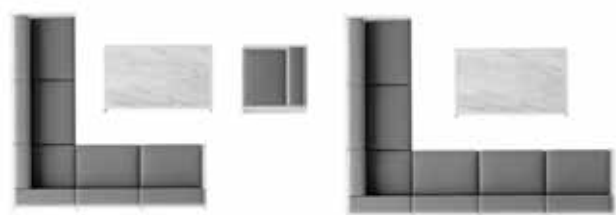

NUBES MODULAR SOFA CENTER PIECE
W 90cm D 90cm H 65cm - SH 41cm
W 90cm D 90cm H 75cm - SH 41cm