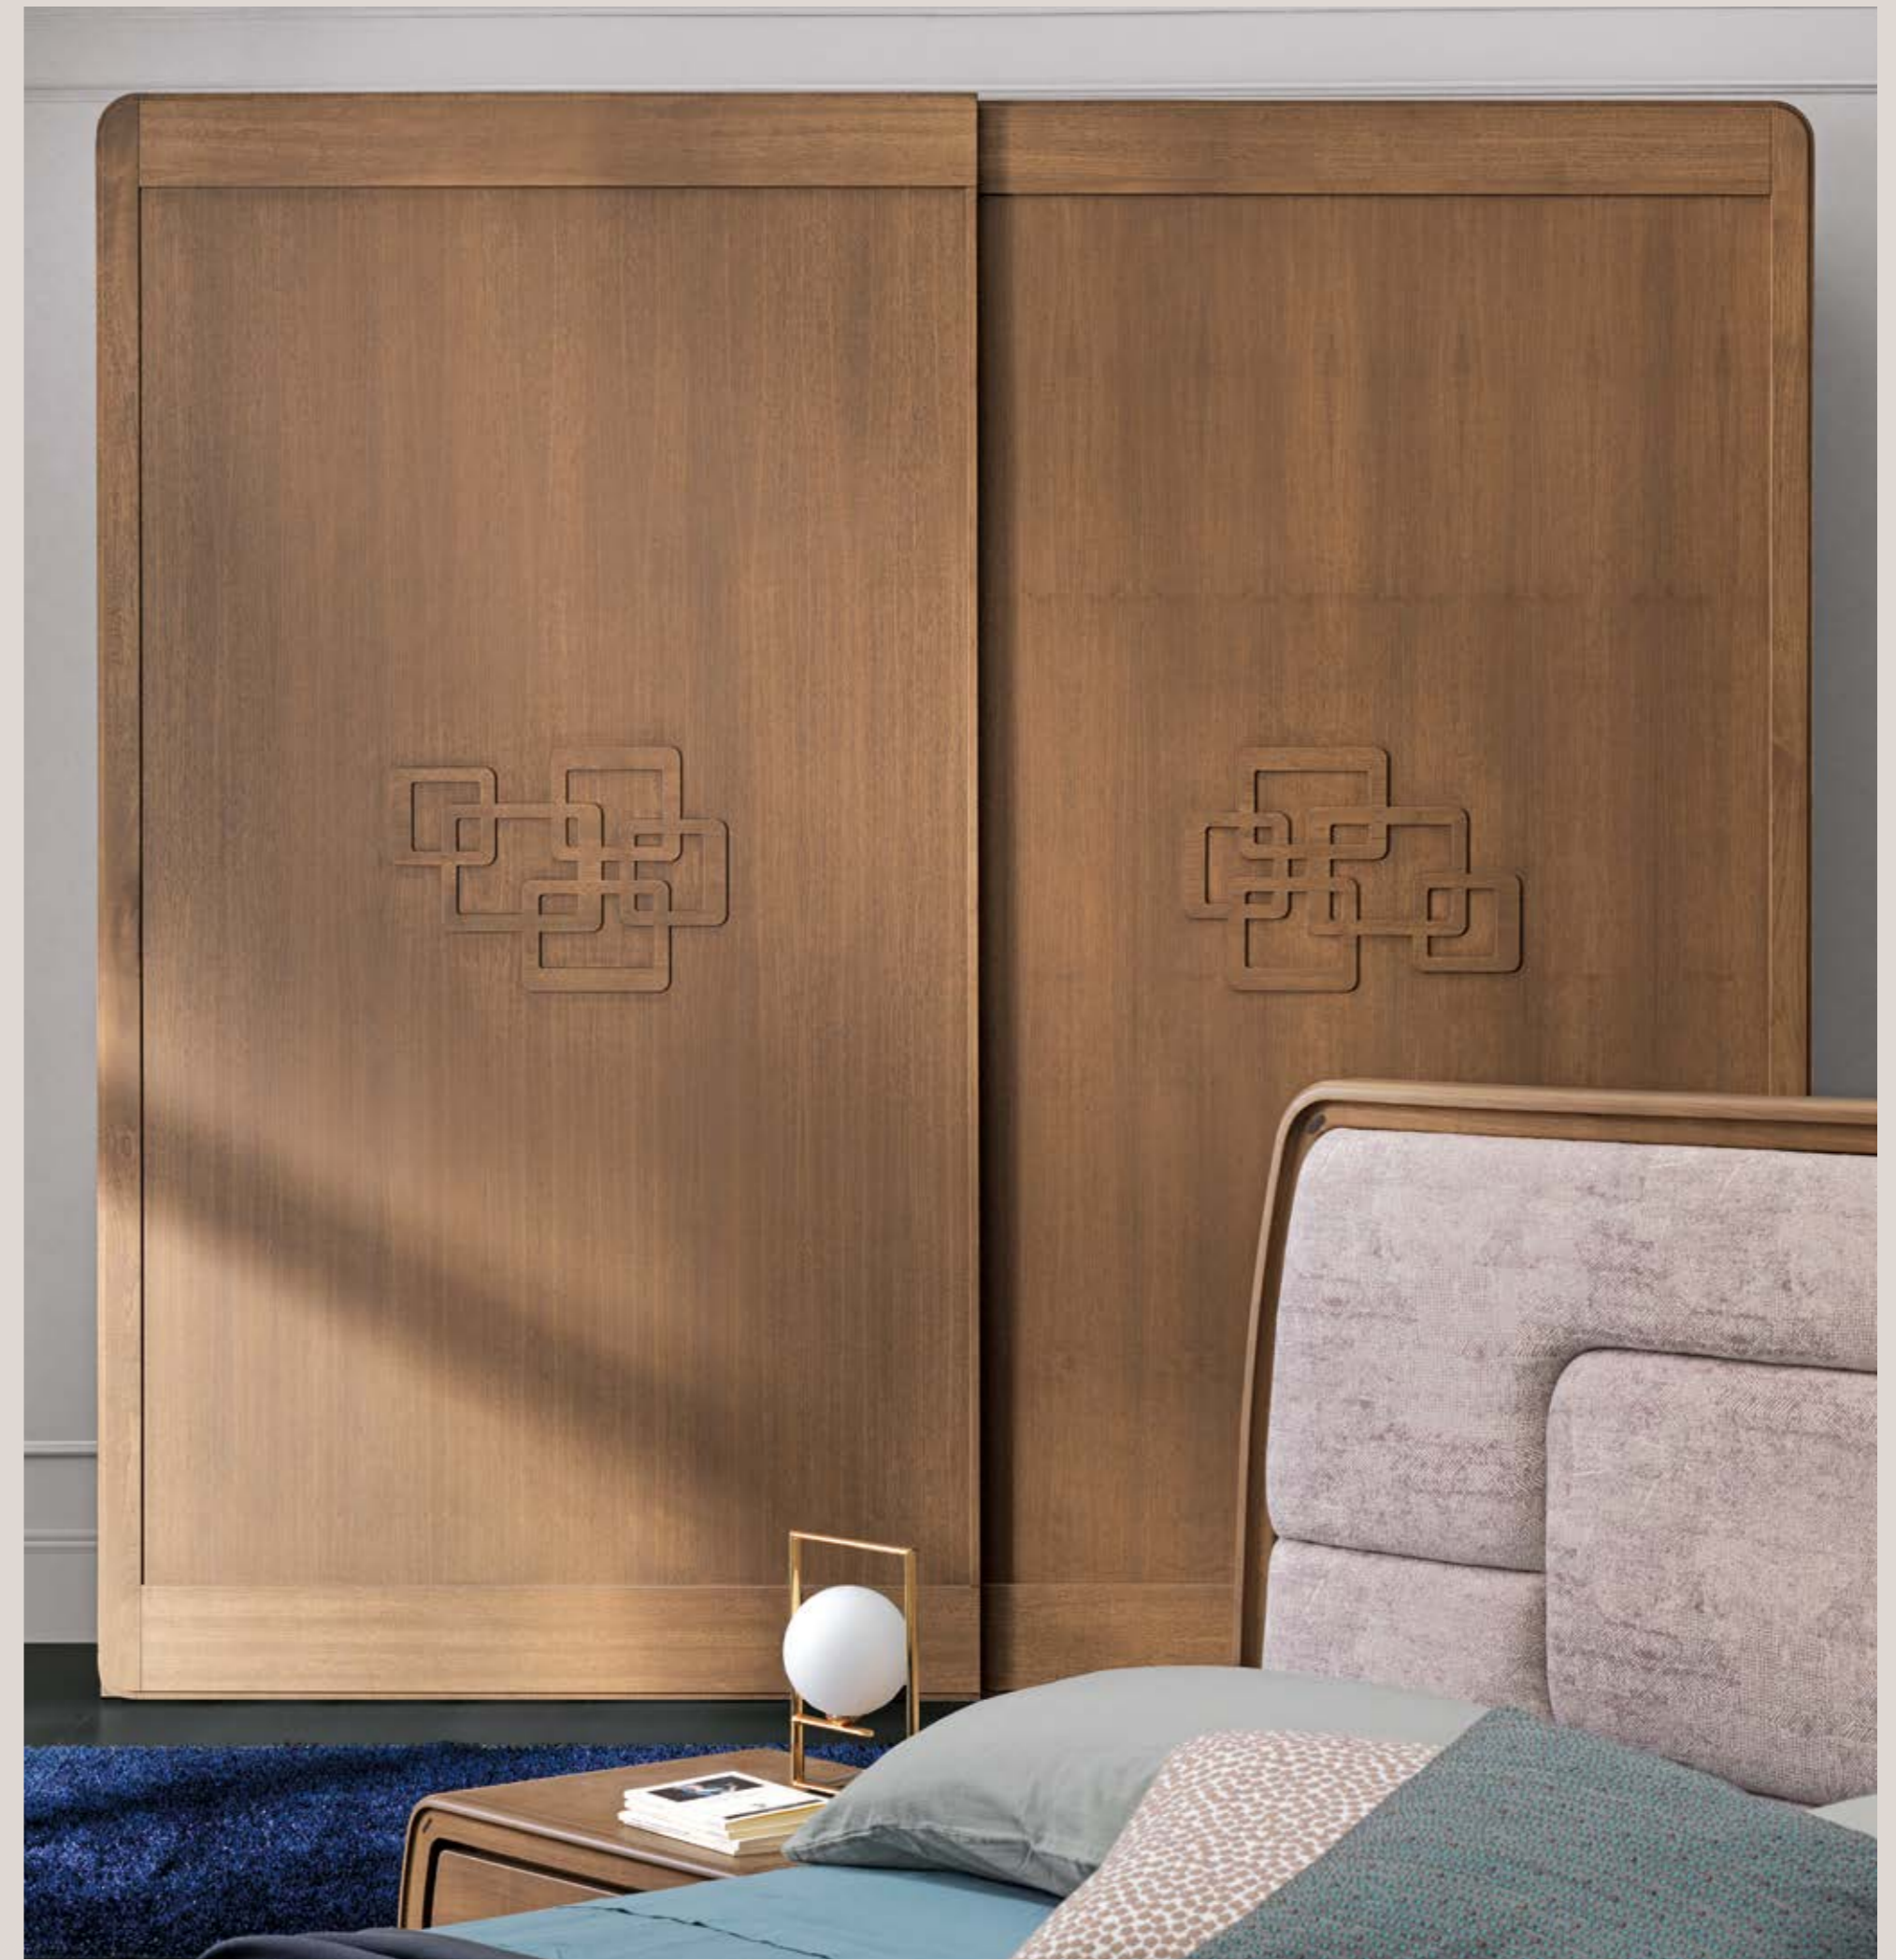

AM011 Toilette 4 cassetti/4 drawers Colore/color: Noce chiaro Amarcord
Light Walnut Amarcord - L.140 H.79 P./D.60 cm
AM010 Specchiera - Mirror - L.95 H.70 P./D.4 cm

AM049 Armadio con ante scorrevoli - Wardrobe with sliding doors and mirrors
Colore/color: Noce chiaro Amarcord - Light Walnut Amarcord
L.280 H.250 P./D.68 cm