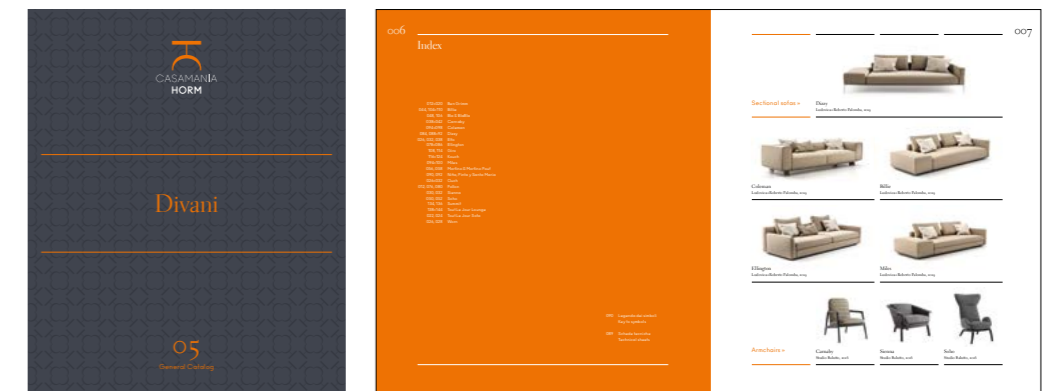

Catalogo vol. 05
DIVANI E POLTRONE