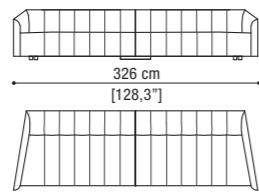

PINK

CARPET

OPART

CARPET

BELLADONNA pag. 4 - ARMCHAIR pag. 64

Sofa 2,5 seater cm 180 / 70,9"

Sofa cm 326 / 128,3"
(n. 2 Terminal unit with 1 arm left/right cm 163 / 64,2")

Sofa 3 seater cm 220 / 86,6"

Sofa cm 410 / 159,8"
(n. 2 Terminal unit with 1 arm left/right cm 203 / 79,9")

Sofa 3,5 seater cm 260 / 102,4"

Terminal unit with 1 arm left/right
cm 123 / 48,4"

Terminal unit with 1 arm left cm 163 / 64,2"+
Central unit cm 120 / 47,2" + Corner +
Terminal unit with 1 arm right cm 163 / 64,2"