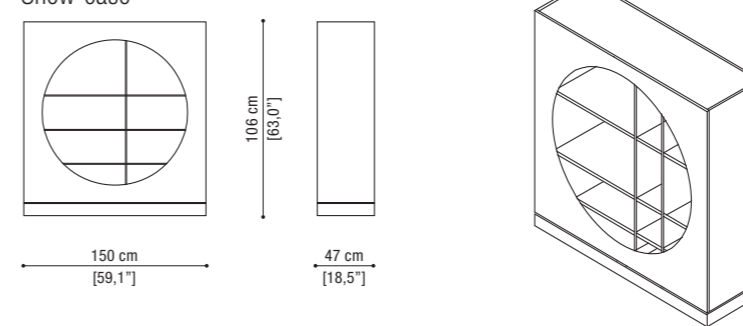

HOLE pag. 122

Show-case