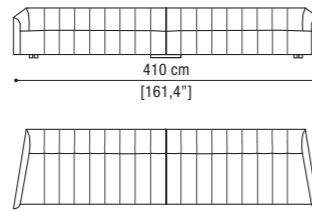

PINK

CARPET

OPART

CARPET

BELLADONNA pag. 4 - ARMCHAIR pag. 64

Sofa 2,5 seater cm 180 / 70,9"

Sofa cm 326 / 128,3"
(n. 2 Terminal unit with 1 arm left/right cm 163 / 64,2")

Sofa 3 seater cm 220 / 86,6"

Sofa cm 410 / 159,8"
(n. 2 Terminal unit with 1 arm left/right cm 203 / 79,9")

Sofa 3,5 seater cm 260 / 102,4"

Terminal unit with 1 arm left/right
cm 123 / 48,4"

Terminal unit with 1 arm left cm 163 / 64,2"+
Central unit cm 120 / 47,2" + Corner +
Terminal unit with 1 arm right cm 163 / 64,2"