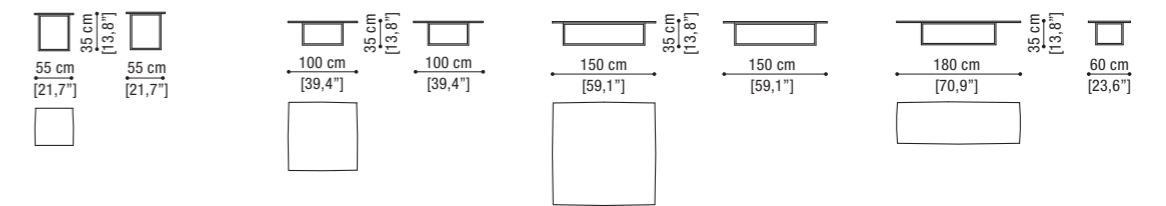

Coffee table. Shaped metal table

213

INVECE pag. 162

Small coffee table

Low coffee table

Medium coffee table

FACILE pag. 168

Square coffee table

Round coffee table

IRONIA pag. 172

Coffee table

PINK pag. 192

Carpet

280x380 cm - 380x480
110,2"x149,6" - 149,6"x188,9"

ALBA pag. 176

Lamp table

214

OPART pag. 196

Carpet white and black

280x380 cm - 380x480
110,2"x149,6" - 149,6"x188,9"

Carpet black and white

280x380 cm - 380x480
110,2"x149,6" - 149,6"x188,9"

215

LUCE pag. 180