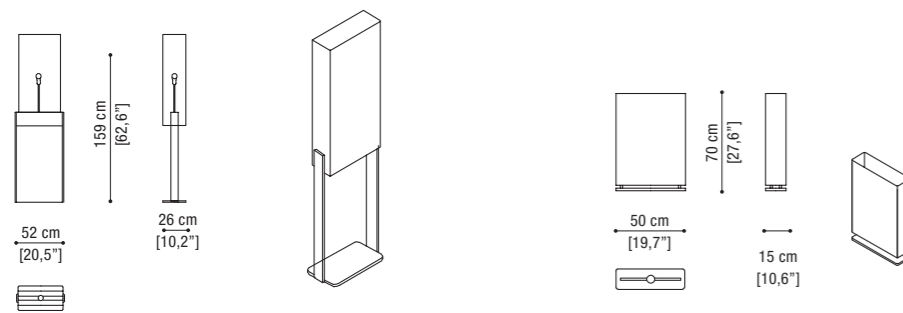

LUCE pag. 180

Lamp