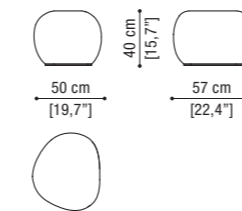

Coffee table. Shaped metal table

213

INVECE pag. 162

Small coffee table

Low coffee table

Medium coffee table

FACILE pag. 168

Square coffee table

Round coffee table

IRONIA pag. 172

Coffee table

PINK pag. 192

Carpet

280x380 cm - 380x480
110,2"x149,6" - 149,6"x188,9"

ALBA pag. 176

Lamp table

214

OPART pag. 196

Carpet white and black

280x380 cm - 380x480
110,2"x149,6" - 149,6"x188,9"

Carpet black and white

280x380 cm - 380x480
110,2"x149,6" - 149,6"x188,9"

215

LUCE pag. 180