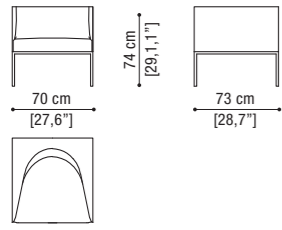

LIOLÀ pag. 86

Armchair