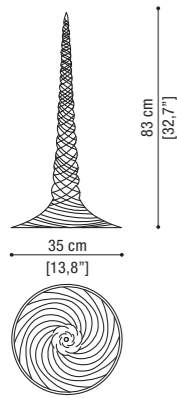

Round coffee table

IRONIA pag. 172

Coffee table

PINK pag. 192

Carpet

280x380 cm - 380x480
110,2"x149,6" - 149,6"x188,9"

ALBA pag. 176

Lamp table

214

OPART pag. 196

Carpet white and black

280x380 cm - 380x480
110,2"x149,6" - 149,6"x188,9"

Carpet black and white

280x380 cm - 380x480
110,2"x149,6" - 149,6"x188,9"

215

LUCE pag. 180