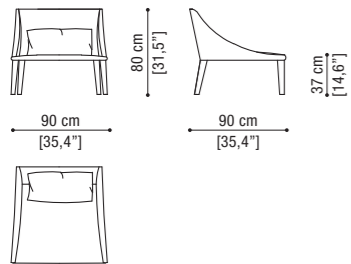

Left sofa 3 seater cm 225 / 88,6"

Right sofa 3,5 seater cm 250 / 98,4"

Left sofa 3,5 seater cm 250 / 98,4"

Right sofa 4 seater cm 275 / 108,3"

Left sofa 4 seater cm 275 / 108,3"

Loose cushion cm 77x77 / 30,3"x30,3"

Lounge chair

Loose pillow cm. 60x25 - 23,6"x9,8"

PORTO SICURO pag. 104

Buffet

NESSUN DORMA pag. 110

Buffet

OTTIMISTA pag. 116

Buffet

Round coffee table

IRONIA pag. 172

Coffee table

PINK pag. 192

Carpet

280x380 cm - 380x480
110,2"x149,6" - 149,6"x188,9"

ALBA pag. 176

Lamp table

214

OPART pag. 196

Carpet white and black

280x380 cm - 380x480
110,2"x149,6" - 149,6"x188,9"

Carpet black and white

280x380 cm - 380x480
110,2"x149,6" - 149,6"x188,9"

215

LUCE pag. 180