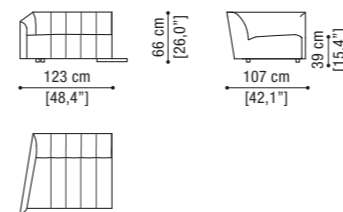

PINK

CARPET

OPART

CARPET

BELLADONNA pag. 4 - ARMCHAIR pag. 64

Sofa 2,5 seater cm 180 / 70,9"

Sofa cm 326 / 128,3"
(n. 2 Terminal unit with 1 arm left/right cm 163 / 64,2")

Sofa 3 seater cm 220 / 86,6"

Sofa cm 410 / 159,8"
(n. 2 Terminal unit with 1 arm left/right cm 203 / 79,9")

Sofa 3,5 seater cm 260 / 102,4"

Terminal unit with 1 arm left/right
cm 123 / 48,4"

Terminal unit with 1 arm left cm 163 / 64,2"+
Central unit cm 120 / 47,2" + Corner +
Terminal unit with 1 arm right cm 163 / 64,2"