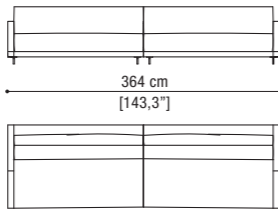

Central unit cm 80 / 31,5"

Terminal unit with 1 arm left cm 203 / 79,9"+
Central unit cm 80 / 31,5" + Corner +
Terminal unit with 1 arm right cm 203 / 31,5"

Swivel armchair

Corner

Loose cushion
cm 60x60 / 23,6"x 23,6"

Central unit cm 120 / 47,2"

GRAN MILANO pag. 12

Sofa 2,5 seater cm 190 / 74,8"

Sofa cm 304 / 119,7"
(n. 2 Terminal unit with 1 arm left/right cm 152 / 59,8")

Sofa 3 seater cm 220 / 86,6"

Sofa cm 364 / 143,3"
(n. 2 Terminal unit with 1 arm left/right cm 182 / 71,7")