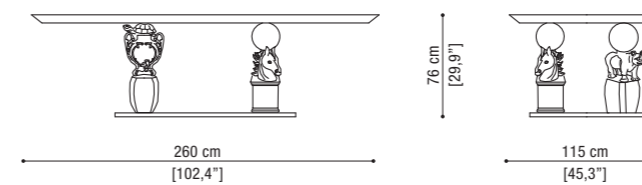

RAGION PURA pag. 128

Dining table