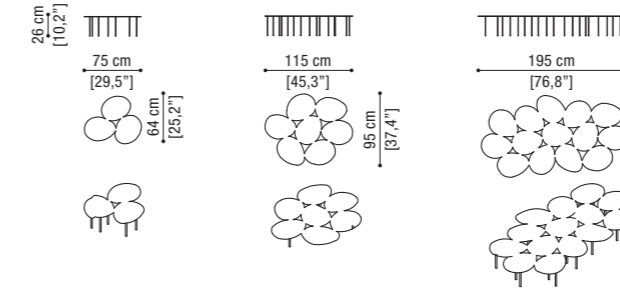

Coffee table. Shaped metal table

213

INVECE pag. 162

Small coffee table

Low coffee table

Medium coffee table

FACILE pag. 168

Square coffee table

Round coffee table

IRONIA pag. 172

Coffee table

PINK pag. 192

Carpet

280x380 cm - 380x480
110,2"x149,6" - 149,6"x188,9"

ALBA pag. 176

Lamp table

214

OPART pag. 196

Carpet white and black

280x380 cm - 380x480
110,2"x149,6" - 149,6"x188,9"

Carpet black and white

280x380 cm - 380x480
110,2"x149,6" - 149,6"x188,9"

215

LUCE pag. 180