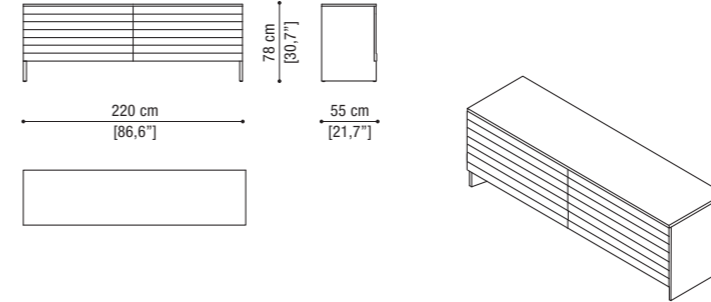

Lounge chair

Loose pillow cm. 60x25 - 23,6"x9,8"

PORTO SICURO pag. 104

Buffet

NESSUN DORMA pag. 110

Buffet

OTTIMISTA pag. 116

Buffet