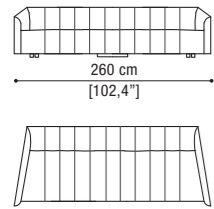

PINK

CARPET

OPART

CARPET

BELLADONNA pag. 4 - ARMCHAIR pag. 64

Sofa 2,5 seater cm 180 / 70,9"

Sofa cm 326 / 128,3"
(n. 2 Terminal unit with 1 arm left/right cm 163 / 64,2")

Sofa 3 seater cm 220 / 86,6"

Sofa cm 410 / 159,8"
(n. 2 Terminal unit with 1 arm left/right cm 203 / 79,9")

Sofa 3,5 seater cm 260 / 102,4"

Terminal unit with 1 arm left/right
cm 123 / 48,4"

Terminal unit with 1 arm left cm 163 / 64,2"+
Central unit cm 120 / 47,2" + Corner +
Terminal unit with 1 arm right cm 163 / 64,2"