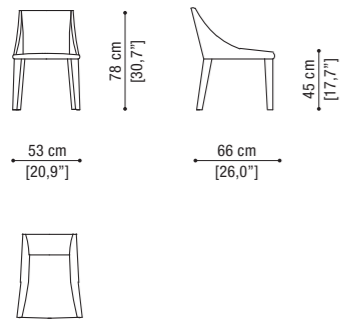

PETALO pag. 144

Chair