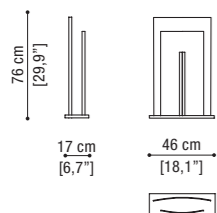

VELA pag. 184

Lamp