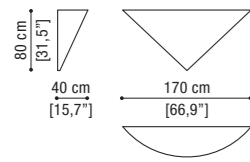

ISTANTE pag. 134

Consolle