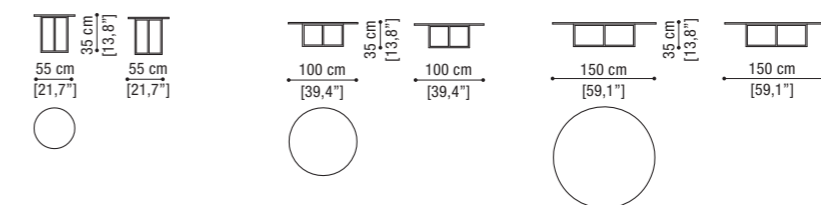

Coffee table. Shaped metal table

213

INVECE pag. 162

Small coffee table

Low coffee table

Medium coffee table

FACILE pag. 168

Square coffee table

Round coffee table

IRONIA pag. 172

Coffee table

PINK pag. 192

Carpet

280x380 cm - 380x480
110,2"x149,6" - 149,6"x188,9"

ALBA pag. 176

Lamp table

214

OPART pag. 196

Carpet white and black

280x380 cm - 380x480
110,2"x149,6" - 149,6"x188,9"

Carpet black and white

280x380 cm - 380x480
110,2"x149,6" - 149,6"x188,9"

215

LUCE pag. 180