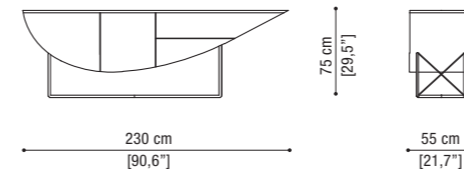

Lounge chair

Loose pillow cm. 60x25 - 23,6"x9,8"

PORTO SICURO pag. 104

Buffet

NESSUN DORMA pag. 110

Buffet

OTTIMISTA pag. 116

Buffet