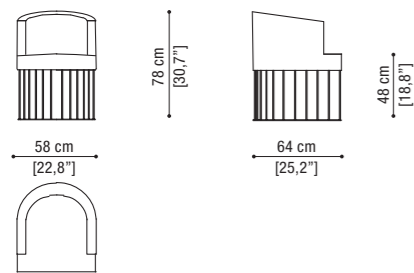

CANDY pag. 150

Chair