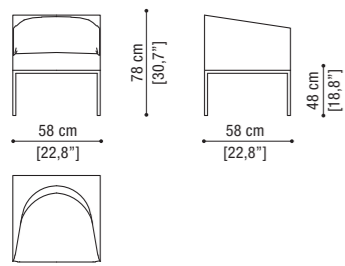

ECO pag. 138

Chair