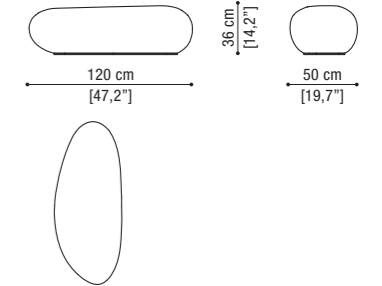

Coffee table. Shaped metal table

213

INVECE pag. 162

Small coffee table

Low coffee table

Medium coffee table

FACILE pag. 168

Square coffee table

Round coffee table

IRONIA pag. 172

Coffee table

PINK pag. 192

Carpet

280x380 cm - 380x480
110,2"x149,6" - 149,6"x188,9"

ALBA pag. 176

Lamp table

214

OPART pag. 196

Carpet white and black

280x380 cm - 380x480
110,2"x149,6" - 149,6"x188,9"

Carpet black and white

280x380 cm - 380x480
110,2"x149,6" - 149,6"x188,9"

215

LUCE pag. 180