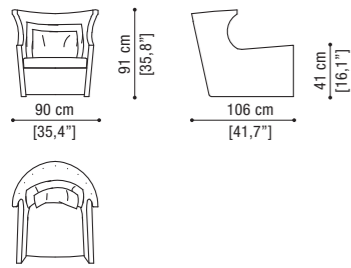

BALLACONME pag. 92

Armchair