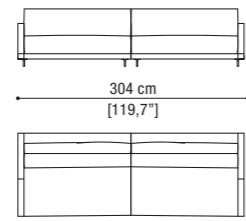

Central unit cm 80 / 31,5"

Terminal unit with 1 arm left cm 203 / 79,9"+
Central unit cm 80 / 31,5" + Corner +
Terminal unit with 1 arm right cm 203 / 31,5"

Swivel armchair

Corner

Loose cushion
cm 60x60 / 23,6"x 23,6"

Central unit cm 120 / 47,2"

GRAN MILANO pag. 12

Sofa 2,5 seater cm 190 / 74,8"

Sofa cm 304 / 119,7"
(n. 2 Terminal unit with 1 arm left/right cm 152 / 59,8")

Sofa 3 seater cm 220 / 86,6"

Sofa cm 364 / 143,3"
(n. 2 Terminal unit with 1 arm left/right cm 182 / 71,7")