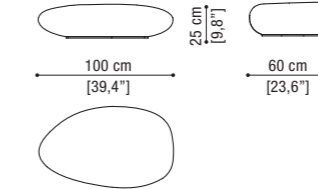

Coffee table. Shaped metal table

213

INVECE pag. 162

Small coffee table

Low coffee table

Medium coffee table

FACILE pag. 168

Square coffee table

Round coffee table

IRONIA pag. 172

Coffee table

PINK pag. 192

Carpet

280x380 cm - 380x480
110,2"x149,6" - 149,6"x188,9"

ALBA pag. 176

Lamp table

214

OPART pag. 196

Carpet white and black

280x380 cm - 380x480
110,2"x149,6" - 149,6"x188,9"

Carpet black and white

280x380 cm - 380x480
110,2"x149,6" - 149,6"x188,9"

215

LUCE pag. 180