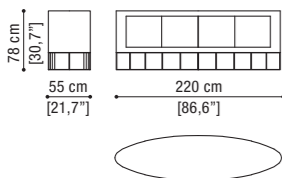

Lounge chair

Loose pillow cm. 60x25 - 23,6"x9,8"

PORTO SICURO pag. 104

Buffet

NESSUN DORMA pag. 110

Buffet

OTTIMISTA pag. 116

Buffet

214

OPART pag. 196

Carpet white and black

280x380 cm - 380x480
110,2"x149,6" - 149,6"x188,9"

Carpet black and white

280x380 cm - 380x480
110,2"x149,6" - 149,6"x188,9"

215

LUCE pag. 180