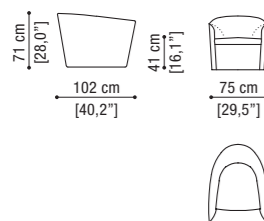

Box cushion cm. 60x60 - 23,6"x23,6"

PETALO pag. 60

Lounge chair

Loose pillow cm. 60x25 - 23,6"x9,8"

CANZONE pag. 40

Armchair

NESSUN DORMA pag. 64

Buffet