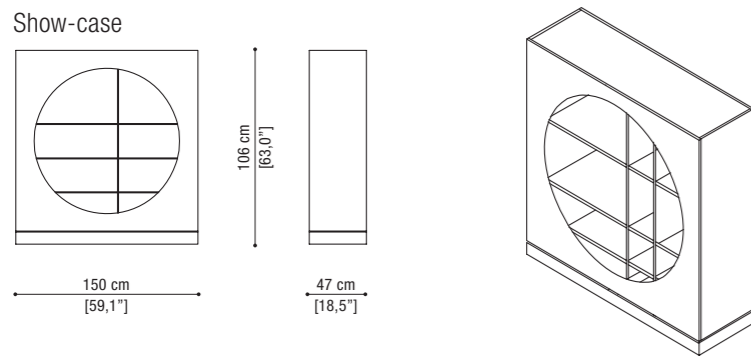

HOLE pag. 76

Show-case