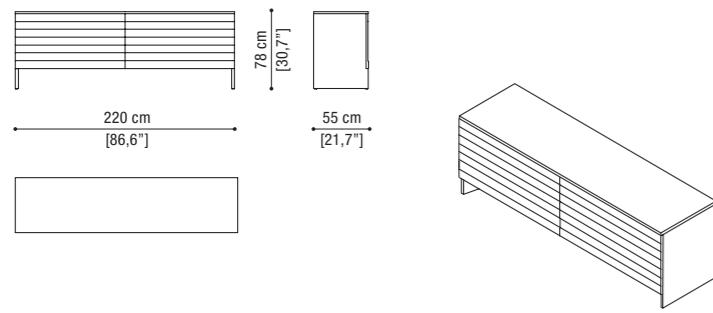

OTTIMISTA pag. 70

Buffet