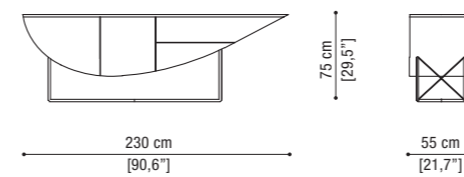

Box cushion cm. 60x60 - 23,6"x23,6"

PETALO pag. 60

Lounge chair

Loose pillow cm. 60x25 - 23,6"x9,8"

CANZONE pag. 40

Armchair

NESSUN DORMA pag. 64

Buffet