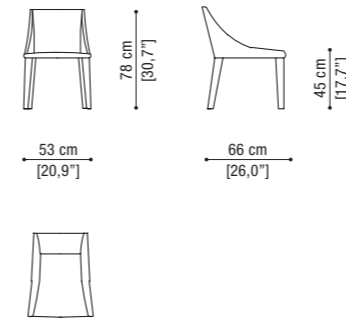

PETALO pag. 94

Chair