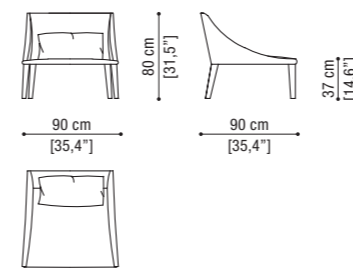

## DAVID pag. 18

Terminal unit with 1 arm left/right

Corner

Chaiselongue left/right

INNO pag. 26

Sofa 3 seater

Sofa 3,5 seater

Sofa 4 seater

Terminal unit with 1 arm left/right

Chaiselongue with 1 arm left/right

LIOLÀ pag. 46

Armchair

BALLACONNE pag. 52

Armchair

VIRGOLA pag. 34

Armchair

Box cushion cm. 60x60 - 23,6"x23,6"

PETALO pag. 60

Lounge chair

Loose pillow cm. 60x25 - 23,6"x9,8"

CANZONE pag. 40

Armchair

NESSUN DORMA pag. 64

Buffet

## OPART pag. 118

Carpet white and black

280x380 cm - 380x480  
110.2"x149.6" - 149.6"x188.9"

Carpet black and white

280x380 cm - 380x480  
110.2"x149.6" - 149.6"x188.9"

138