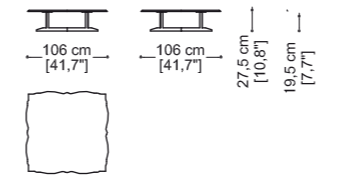

106 x 106 h cm 19,5/27,5  
41,7" x 41,7" h 7,5"/10,2"

120 x 120 h cm 19,5/27,5  
47,2" x 47,2" h 7,5"/10,2"

ROCK COCÒ  
p. 82-85

106 x 106 h cm 19,5/27,5  
41,7" x 41,7" h 7,5"/10,2"

120 x 120 h cm 19,5/27,5  
47,2" x 47,2" h 7,5"/10,2"

PENSAMI COFFEE TABLES  
p. 86-91

PENSAMI TRITICO  
p. 86-91

APHRODITE  
p. 92-95

Consolle

cm 180x45x73,5  
70,9"x17,7"x28,9"

Consolle con cassetto  
Consolle with drawer

cm 180x45x73,5  
70,9"x17,7"x28,9"

EGGS  
p. 96-99