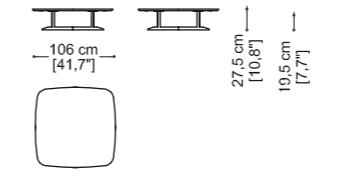

Terminal unit curved left  
Central unit curved  
Terminal unit curved right

NOMADE  
p. 74-77

Poltrona cm 85  
Armchair 33,5"

Retroschiena a rullo cm Ø 16x58  
Cylindrical backrest Ø 6,3"x22,8"

NORD  
p. 78-81

106 x 106 h cm 19,5/27,5  
41,7" x 41,7" h 7,5"/10,2"

120 x 120 h cm 19,5/27,5  
47,2" x 47,2" h 7,5"/10,2"

ROCK COCÒ  
p. 82-85

106 x 106 h cm 19,5/27,5  
41,7" x 41,7" h 7,5"/10,2"

120 x 120 h cm 19,5/27,5  
47,2" x 47,2" h 7,5"/10,2"