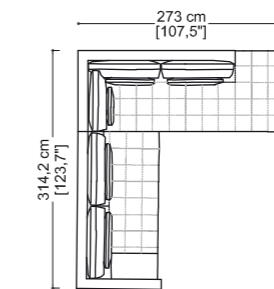

Divano 3 posti cm 220  
Sofa 3 seater 86,6"

Divano 3,5 posti cm 250  
Sofa 3,5 seater 98,4"

Divano 4 posti cm 280  
Sofa 4 seater 110,2"

OPALE  
p. 16-19

ROCKOUTURE  
p. 20-27

Divano cm 266  
Sofa 104,7"

Cuscino a scatola cm 60 x 60  
Box cushion 23,6" x 23,6"

PROFILE  
p. 28-31

ALCHIMIA  
p. 32-41

Poltrona cm 113  
Armchair 44,5"

Divano 2,5 posti cm 218  
Sofa 2,5 seater 85,8"

Divano 3 posti cm 240  
Sofa 3 seater 94,5"

Divano 3,5 posti cm 262  
Sofa 3,5 seater 103,2"

Divano 4 posti cm 284  
(2 laterali cm 142 sx + dx)

Sofa 4 seater 111,8"  
(2 terminal units 55,9" left + right)

Elemento terminale sx/dx cm 142  
Terminal unit left/right 55,9"

Elemento terminale sx/dx cm 205  
Terminal unit 3 seater left/right 80,7"

Elemento terminale sx/dx cm 227  
Terminal unit 3 seater left/right 80,7"

Dormeuse dx/sx cm 273  
Dormeuse right/left 107,5"

Elemento terminale sx cm 205 + dormeuse dx  
Terminal unit 123,7" left/right + dormeuse dx