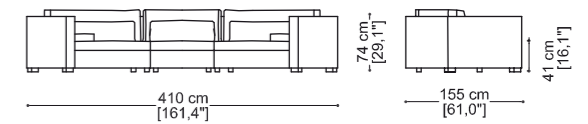

Elemento terminale curvo sx/dx cm 157  
Terminal unit curved left/right 61,8"

Elemento centrale curvo cm 115  
Central unit curved 45,3"

Panca cm 203  
Bench 79,9"

Elemento terminale curvo sx  
Elemento centrale curvo  
Elemento terminale curvo dx  
Terminal unit curved left  
Central unit curved  
Terminal unit curved right