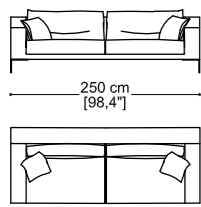

*Pensami*

SHOW-CASE

*Candy*

*Dati tecnici*

INDIZIO  
p. 6-15

Divano 2,5 posti cm 190  
Sofa 2,5 seater 74,8"

Divano 3 posti cm 220  
Sofa 3 seater 86,6"

Divano 3,5 posti cm 250  
Sofa 3,5 seater 98,4"

Divano 4 posti cm 280  
Sofa 4 seater 110,2"

Cuscino a scatola cm 60 x 60  
Box cushion 23,6" x 23,6"

Cuscino a scatola cm 50 x 50  
Box cushion 19,7" x 19,7"

Divano 2,5 posti cm 190  
Sofa 3 seater 74,8"

Divano 3 posti cm 220  
Sofa 3 seater 86,6"

Divano 3,5 posti cm 250  
Sofa 3,5 seater 98,4"

Divano 4 posti cm 280  
Sofa 4 seater 110,2"

OPALE  
p. 16-19

ROCKOUTURE  
p. 20-27

Divano cm 266  
Sofa 104,7"

Cuscino a scatola cm 60 x 60  
Box cushion 23,6" x 23,6"

Divano 4 posti cm 284  
(2 laterali cm 142 sx + dx)

Sofa 4 seater 111,8"  
(2 terminal units 55,9" left + right)

Elemento terminale sx/dx cm 142  
Terminal unit left/right 55,9"

Elemento terminale sx/dx cm 205  
Terminal unit 3 seater left/right 80,7"