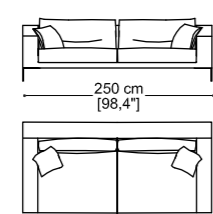

*Pensami*

SHOW-CASE

*Candy*

*Dati tecnici*

INDIZIO  
p. 6-15

Divano 2,5 posti cm 190  
Sofa 2,5 seater 74,8"

Divano 3 posti cm 220  
Sofa 3 seater 86,6"

Divano 3,5 posti cm 250  
Sofa 3,5 seater 98,4"

Divano 4 posti cm 280  
Sofa 4 seater 110,2"

Cuscino a scatola cm 60 x 60  
Box cushion 23,6" x 23,6"

Cuscino a scatola cm 50 x 50  
Box cushion 19,7" x 19,7"

Divano 2,5 posti cm 190  
Sofa 3 seater 74,8"

Divano 3 posti cm 220  
Sofa 3 seater 86,6"

Divano 3,5 posti cm 250  
Sofa 3,5 seater 98,4"

Divano 4 posti cm 280  
Sofa 4 seater 110,2"

OPALE  
p. 16-19

ROCKOUTURE  
p. 20-27

Divano cm 266  
Sofa 104,7"

Cuscino a scatola cm 60 x 60  
Box cushion 23,6" x 23,6"

PROFILE  
p. 28-31

ALCHIMIA  
p. 32-41

Poltrona cm 113  
Armchair 44,5"

Divano 2,5 posti cm 218  
Sofa 2,5 seater 85,8"

Divano 3 posti cm 240  
Sofa 3 seater 94,5"

Divano 3,5 posti cm 262  
Sofa 3,5 seater 103,2"