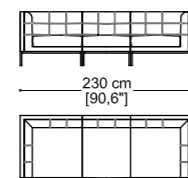

**Elemento terminale con 1 bracc. sx cm 225 +**  
**Angolo cm 112x112**  
**Elemento centrale cm 113 +**  
**Pouf cm 112x112**  
Terminal unit with 1 left arm 88,6" +  
Corner 44,1" +  
Central unit with 44,5" +  
Pouf 44,1"x44,1"

**Elemento terminale con 1 bracc. sx cm 225 +**  
**Pouf cm 112x112**  
Terminal unit with 1 left arm 88,6" +  
Pouf 44,1"x44,1"

149

**Poltrona**  
Armchair

**Poltrona cm 82**  
Armchair 32,3"

**Centrale cm 66**  
Central 26"

**Divano 2 posti cm 164**  
(poltrona sx + poltrona dx)

Sofa 2 seater 64,6"  
(armchair left + armchair right)

**Divano 3 posti cm 230**  
(poltrona sx + centrale + poltrona dx)

Sofa 3 seater 90,6"  
(armchair left + central + armchair right)