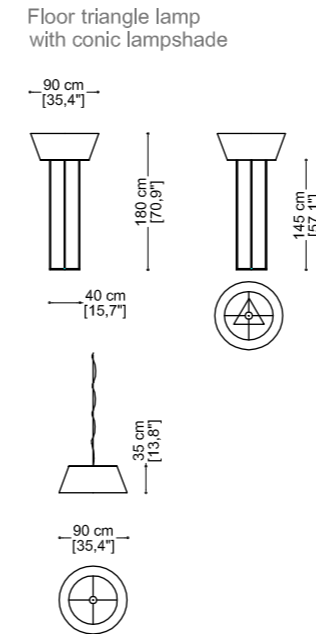

DISCO
p. 106-107

Lampada da terra a triangolo
con paralume conico
Floor triangle lamp
with conic lampshade