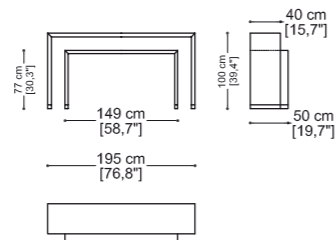

PENSAMI CONSOLLE
p. 100-103