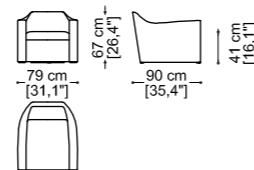

*Pensami*

SHOW-CASE

*Candy*

*Dati tecnici*

INDIZIO  
p. 6-15

Divano 2,5 posti cm 190  
Sofa 2,5 seater 74,8"

Divano 3 posti cm 220  
Sofa 3 seater 86,6"

Divano 3,5 posti cm 250  
Sofa 3,5 seater 98,4"

Divano 4 posti cm 280  
Sofa 4 seater 110,2"

Cuscino a scatola cm 60 x 60  
Box cushion 23,6" x 23,6"

Cuscino a scatola cm 50 x 50  
Box cushion 19,7" x 19,7"

Divano 2,5 posti cm 190  
Sofa 3 seater 74,8"

Divano 3 posti cm 220  
Sofa 3 seater 86,6"

Divano 3,5 posti cm 250  
Sofa 3,5 seater 98,4"

Divano 4 posti cm 280  
Sofa 4 seater 110,2"

OPALE  
p. 16-19

ROCKOUTURE  
p. 20-27

Divano cm 266  
Sofa 104,7"

Cuscino a scatola cm 60 x 60  
Box cushion 23,6" x 23,6"

PROFILE  
p. 28-31

ALCHIMIA  
p. 32-41

Poltrona cm 113  
Armchair 44,5"

Divano 2,5 posti cm 218  
Sofa 2,5 seater 85,8"

Divano 3 posti cm 240  
Sofa 3 seater 94,5"

Divano 3,5 posti cm 262  
Sofa 3,5 seater 103,2"