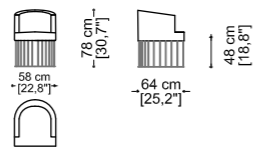

CANDY DINING CHAIR
p. 142-143