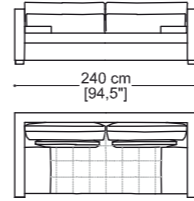

Divano 4 posti cm 280  
Sofa 4 seater 110,2"

Cuscino a scatola cm 60 x 60  
Box cushion 23,6" x 23,6"

Cuscino a scatola cm 50 x 50  
Box cushion 19,7" x 19,7"

Divano 2,5 posti cm 190  
Sofa 3 seater 74,8"

Divano 3 posti cm 220  
Sofa 3 seater 86,6"

Divano 3,5 posti cm 250  
Sofa 3,5 seater 98,4"

Divano 4 posti cm 280  
Sofa 4 seater 110,2"

OPALE  
p. 16-19

ROCKOUTURE  
p. 20-27

Divano cm 266  
Sofa 104,7"

Cuscino a scatola cm 60 x 60  
Box cushion 23,6" x 23,6"

PROFILE  
p. 28-31

ALCHIMIA  
p. 32-41

Poltrona cm 113  
Armchair 44,5"

Divano 2,5 posti cm 218  
Sofa 2,5 seater 85,8"

Divano 3 posti cm 240  
Sofa 3 seater 94,5"

Divano 3,5 posti cm 262  
Sofa 3,5 seater 103,2"

Divano 4 posti cm 284  
(2 laterali cm 142 sx + dx)

Sofa 4 seater 111,8"  
(2 terminal units 55,9" left + right)

Elemento terminale sx/dx cm 142  
Terminal unit left/right 55,9"

Elemento terminale sx/dx cm 205  
Terminal unit 3 seater left/right 80,7"