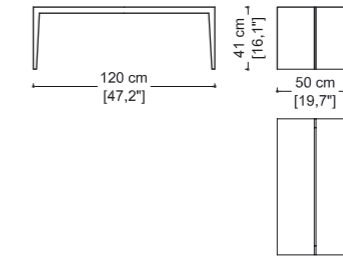

106 x 106 h cm 19,5/27,5  
41,7" x 41,7" h 7,5"/10,2"

120 x 120 h cm 19,5/27,5  
47,2" x 47,2" h 7,5"/10,2"

ROCK COCÒ  
p. 82-85

106 x 106 h cm 19,5/27,5  
41,7" x 41,7" h 7,5"/10,2"

120 x 120 h cm 19,5/27,5  
47,2" x 47,2" h 7,5"/10,2"

PENSAMI COFFEE TABLES  
p. 86-91

PENSAMI TRITICO  
p. 86-91

APHRODITE  
p. 92-95

Consolle

cm 180x45x73,5  
70,9"x17,7"x28,9"

Consolle con cassetto  
Consolle with drawer

cm 180x45x73,5  
70,9"x17,7"x28,9"

EGGS  
p. 96-99