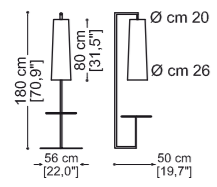

HELP
p. 112-115

Lampada da terra con paralume
Floor lampshade