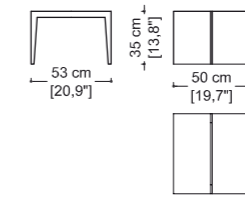

106 x 106 h cm 19,5/27,5  
41,7" x 41,7" h 7,5"/10,2"

120 x 120 h cm 19,5/27,5  
47,2" x 47,2" h 7,5"/10,2"

ROCK COCÒ  
p. 82-85

106 x 106 h cm 19,5/27,5  
41,7" x 41,7" h 7,5"/10,2"

120 x 120 h cm 19,5/27,5  
47,2" x 47,2" h 7,5"/10,2"

PENSAMI COFFEE TABLES  
p. 86-91

PENSAMI TRITICO  
p. 86-91

APHRODITE  
p. 92-95

Consolle

cm 180x45x73,5  
70,9"x17,7"x28,9"

Consolle con cassetto  
Consolle with drawer

cm 180x45x73,5  
70,9"x17,7"x28,9"

EGGS  
p. 96-99