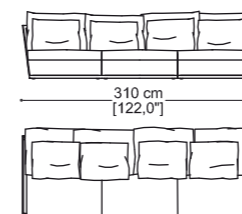

Elemento terminale sx + elemento centrale + elemento terminale dx
Left terminal unit + central unit + right terminal unit

Left terminal unit + central unit + right terminal unit