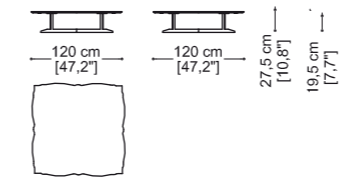

106 x 106 h cm 19,5/27,5  
41,7" x 41,7" h 7,5"/10,2"

120 x 120 h cm 19,5/27,5  
47,2" x 47,2" h 7,5"/10,2"

ROCK COCÒ  
p. 82-85

106 x 106 h cm 19,5/27,5  
41,7" x 41,7" h 7,5"/10,2"

120 x 120 h cm 19,5/27,5  
47,2" x 47,2" h 7,5"/10,2"

PENSAMI COFFEE TABLES  
p. 86-91

PENSAMI TRITICO  
p. 86-91

APHRODITE  
p. 92-95

Consolle

cm 180x45x73,5  
70,9"x17,7"x28,9"

Consolle con cassetto  
Consolle with drawer

cm 180x45x73,5  
70,9"x17,7"x28,9"

EGGS  
p. 96-99