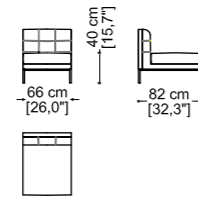

Divano 4 posti cm 280  
Sofa 4 seater 110,2"

Cuscino a scatola cm 60 x 60  
Box cushion 23,6" x 23,6"

Cuscino a scatola cm 50 x 50  
Box cushion 19,7" x 19,7"

Divano 2,5 posti cm 190  
Sofa 3 seater 74,8"

Divano 3 posti cm 220  
Sofa 3 seater 86,6"

Divano 3,5 posti cm 250  
Sofa 3,5 seater 98,4"

Divano 4 posti cm 280  
Sofa 4 seater 110,2"

OPALE  
p. 16-19

ROCKOUTURE  
p. 20-27

Divano cm 266  
Sofa 104,7"

Cuscino a scatola cm 60 x 60  
Box cushion 23,6" x 23,6"

**Elemento terminale con 1 bracc. sx cm 225 +**  
**Pouf cm 112x112**  
Terminal unit with 1 left arm 88,6" +  
Pouf 44,1"x44,1"

149

**Poltrona**  
Armchair

**Poltrona cm 82**  
Armchair 32,3"

**Centrale cm 66**  
Central 26"