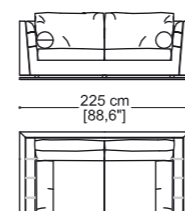

Divano 3 posti cm 220  
Sofa 3 seater 86,6"

Divano 3,5 posti cm 250  
Sofa 3,5 seater 98,4"

Divano 4 posti cm 280  
Sofa 4 seater 110,2"

OPALE  
p. 16-19

ROCKOUTURE  
p. 20-27

Divano cm 266  
Sofa 104,7"

Cuscino a scatola cm 60 x 60  
Box cushion 23,6" x 23,6"

# AUTOGRAFO

p. 42-45

**Chaiselongue dx/sx cm 198x80**  
Chaiselongue right/left 78,0x31,5"

**Cuscino a scatola cm 60 x 60**  
Box cushion 23,6" x 23,6"

148

# GET BACK

p. 46-53

**Poltrona cm 120**  
Armchair 47,2"

**Divano 2,5 posti cm 200**  
Sofa 2,5 seater 78,7"

**Divano 3 posti cm 225**  
Sofa 3 seater 88,6"

**Divano 3,5 posti cm 250**  
Sofa 3,5 seater 98,4"

**Divano 4 posti cm 275**  
(2 laterali cm 137 sx + dx)  
Sofa 4 seater 108,3"  
(2 terminal units 54" left + right)

**Pouf cm 112x112**  
Pouf 44,1"x44,1"