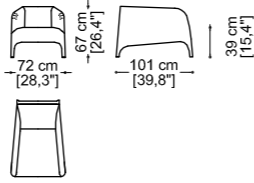

*Pensami*

SHOW-CASE

*Candy*

*Dati tecnici*

INDIZIO  
p. 6-15

Divano 2,5 posti cm 190  
Sofa 2,5 seater 74,8"

Divano 3 posti cm 220  
Sofa 3 seater 86,6"

Divano 3,5 posti cm 250  
Sofa 3,5 seater 98,4"

Divano 4 posti cm 280  
Sofa 4 seater 110,2"

Cuscino a scatola cm 60 x 60  
Box cushion 23,6" x 23,6"

Cuscino a scatola cm 50 x 50  
Box cushion 19,7" x 19,7"

Divano 2,5 posti cm 190  
Sofa 3 seater 74,8"

Divano 3 posti cm 220  
Sofa 3 seater 86,6"

Divano 3,5 posti cm 250  
Sofa 3,5 seater 98,4"

Divano 4 posti cm 280  
Sofa 4 seater 110,2"

OPALE  
p. 16-19

ROCKOUTURE  
p. 20-27

Divano cm 266  
Sofa 104,7"

Cuscino a scatola cm 60 x 60  
Box cushion 23,6" x 23,6"

PROFILE  
p. 28-31

ALCHIMIA  
p. 32-41

Poltrona cm 113  
Armchair 44,5"

Divano 2,5 posti cm 218  
Sofa 2,5 seater 85,8"

Divano 3 posti cm 240  
Sofa 3 seater 94,5"

Divano 3,5 posti cm 262  
Sofa 3,5 seater 103,2"