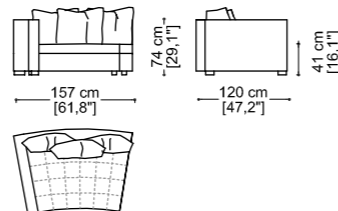

Elemento terminale curvo sx/dx cm 157
Terminal unit curved left/right 61,8"