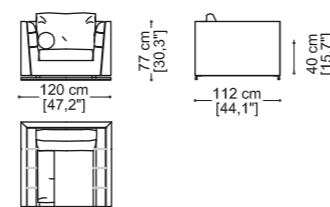

Elemento terminale curvo sx/dx cm 157  
Terminal unit curved left/right 61,8"

Elemento centrale curvo cm 115  
Central unit curved 45,3"

Panca cm 203  
Bench 79,9"

Elemento terminale curvo sx  
Elemento centrale curvo  
Elemento terminale curvo dx  
Terminal unit curved left  
Central unit curved  
Terminal unit curved right

# AUTOGRAFO

p. 42-45

**Chaiselongue dx/sx cm 198x80**  
Chaiselongue right/left 78,0x31,5"

**Cuscino a scatola cm 60 x 60**  
Box cushion 23,6" x 23,6"

148

# GET BACK

p. 46-53

**Poltrona cm 120**  
Armchair 47,2"

**Divano 2,5 posti cm 200**  
Sofa 2,5 seater 78,7"

**Divano 3 posti cm 225**  
Sofa 3 seater 88,6"

**Divano 3,5 posti cm 250**  
Sofa 3,5 seater 98,4"

**Divano 4 posti cm 275**  
(2 laterali cm 137 sx + dx)  
Sofa 4 seater 108,3"  
(2 terminal units 54" left + right)

**Pouf cm 112x112**  
Pouf 44,1"x44,1"