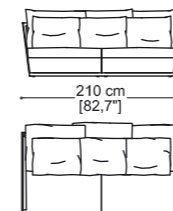

Divano 4 posti cm 280  
Sofa 4 seater 110,2"

Cuscino a scatola cm 60 x 60  
Box cushion 23,6" x 23,6"

Cuscino a scatola cm 50 x 50  
Box cushion 19,7" x 19,7"

Divano 2,5 posti cm 190  
Sofa 3 seater 74,8"

**Divano 2 posti cm 164**  
(poltrona sx + poltrona dx)

Sofa 2 seater 64,6"  
(armchair left + armchair right)

**Divano 3 posti cm 230**  
(poltrona sx + centrale + poltrona dx)

Sofa 3 seater 90,6"  
(armchair left + central + armchair right)

**Poltrona 2 braccioli cm 110**  
Armchair 43"

**Elemento terminale sx/dx/angolo cm 105 x105**  
Terminal unit left/right/corner 41,3" x 41,3"

**Elemento centrale cm 100**  
Central unit 39,4"

**Elemento terminale sx + elemento terminale dx**  
Left terminal unit + right terminal unit

**Elemento terminale sx + elemento centrale + elemento terminale dx**  
Left terminal unit + central unit + right terminal unit

Left terminal unit + central unit + right terminal unit

**Pouf cm 97 x 97**  
Armchair 38,2" x 38,2"