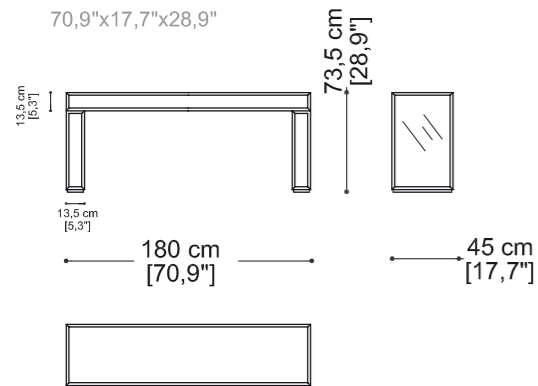

106 x 106 h cm 19,5/27,5  
41,7" x 41,7" h 7,5"/10,2"

120 x 120 h cm 19,5/27,5  
47,2" x 47,2" h 7,5"/10,2"

ROCK COCÒ  
p. 82-85

106 x 106 h cm 19,5/27,5  
41,7" x 41,7" h 7,5"/10,2"

120 x 120 h cm 19,5/27,5  
47,2" x 47,2" h 7,5"/10,2"

PENSAMI COFFEE TABLES  
p. 86-91

PENSAMI TRITICO  
p. 86-91

APHRODITE  
p. 92-95

Consolle

cm 180x45x73,5  
70,9"x17,7"x28,9"

Consolle con cassetto  
Consolle with drawer

cm 180x45x73,5  
70,9"x17,7"x28,9"

EGGS  
p. 96-99