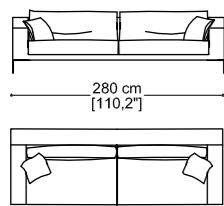

*Pensami*

SHOW-CASE

*Candy*

*Dati tecnici*

INDIZIO  
p. 6-15

Divano 2,5 posti cm 190  
Sofa 2,5 seater 74,8"

Divano 3 posti cm 220  
Sofa 3 seater 86,6"

Divano 3,5 posti cm 250  
Sofa 3,5 seater 98,4"

Divano 4 posti cm 280  
Sofa 4 seater 110,2"

Cuscino a scatola cm 60 x 60  
Box cushion 23,6" x 23,6"

Cuscino a scatola cm 50 x 50  
Box cushion 19,7" x 19,7"

Divano 2,5 posti cm 190  
Sofa 3 seater 74,8"

Divano 3 posti cm 220  
Sofa 3 seater 86,6"

Divano 3,5 posti cm 250  
Sofa 3,5 seater 98,4"

Divano 4 posti cm 280  
Sofa 4 seater 110,2"

OPALE  
p. 16-19

ROCKOUTURE  
p. 20-27

Divano cm 266  
Sofa 104,7"

Cuscino a scatola cm 60 x 60  
Box cushion 23,6" x 23,6"

PROFILE  
p. 28-31

ALCHIMIA  
p. 32-41

Poltrona cm 113  
Armchair 44,5"

Divano 2,5 posti cm 218  
Sofa 2,5 seater 85,8"

Divano 3 posti cm 240  
Sofa 3 seater 94,5"

Divano 3,5 posti cm 262  
Sofa 3,5 seater 103,2"