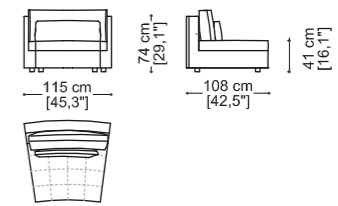

Elemento centrale curvo cm 115
Central unit curved 45,3"