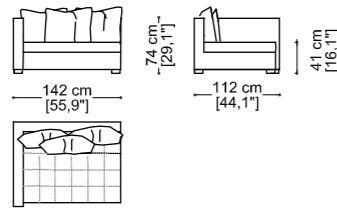

Elemento terminale sx/dx cm 142
Terminal unit left/right 55,9"