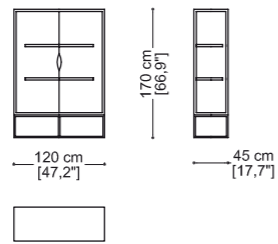

PENSAMI SHOW-CASE
p. 134-141