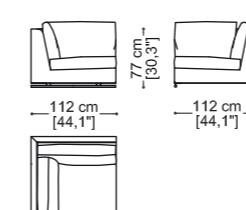

Elemento angolo cm 112x112
Corner 44,1"x44,1"