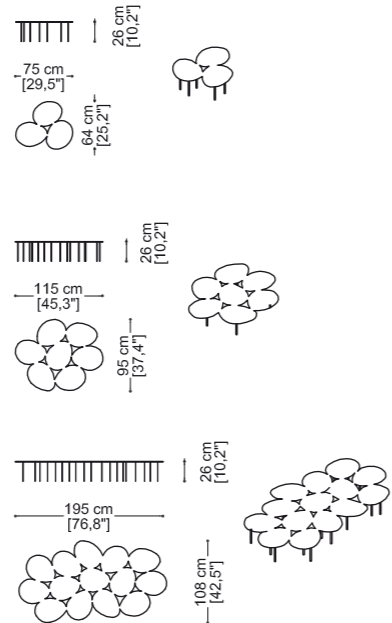

106 x 106 h cm 19,5/27,5  
41,7" x 41,7" h 7,5"/10,2"

120 x 120 h cm 19,5/27,5  
47,2" x 47,2" h 7,5"/10,2"

ROCK COCÒ  
p. 82-85

106 x 106 h cm 19,5/27,5  
41,7" x 41,7" h 7,5"/10,2"

120 x 120 h cm 19,5/27,5  
47,2" x 47,2" h 7,5"/10,2"

PENSAMI COFFEE TABLES  
p. 86-91

PENSAMI TRITICO  
p. 86-91

APHRODITE  
p. 92-95

Consolle

cm 180x45x73,5  
70,9"x17,7"x28,9"

Consolle con cassetto  
Consolle with drawer

cm 180x45x73,5  
70,9"x17,7"x28,9"

EGGS  
p. 96-99