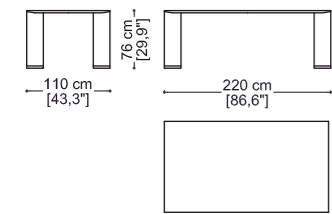

CANDY DINING CHAIR
p. 142-143