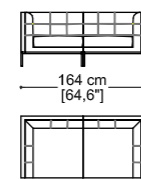

**Elemento angolo cm 112x112**  
Corner 44,1"x44,1"

**Elemento terminale con 1 bracc. sx cm 200 +**  
**Angolo cm 112x112**  
**Elemento terminale con 1 bracc. dx cm 200 +**  
Terminal unit with 1 left arm 78,7" +  
Corner 44,1" +  
Terminal unit with 1 right arm 78,7" +

**Elemento terminale con 1 bracc. sx cm 225 +**  
**Angolo cm 112x112**  
**Elemento centrale cm 113 +**  
**Pouf cm 112x112**  
Terminal unit with 1 left arm 88,6" +  
Corner 44,1" +  
Central unit with 44,5" +  
Pouf 44,1"x44,1"

**Elemento terminale con 1 bracc. sx cm 225 +**  
**Pouf cm 112x112**  
Terminal unit with 1 left arm 88,6" +  
Pouf 44,1"x44,1"

149

**Poltrona**  
Armchair

**Poltrona cm 82**  
Armchair 32,3"

**Centrale cm 66**  
Central 26"

**Divano 2 posti cm 164**  
(poltrona sx + poltrona dx)

Sofa 2 seater 64,6"  
(armchair left + armchair right)

**Divano 3 posti cm 230**  
(poltrona sx + centrale + poltrona dx)

Sofa 3 seater 90,6"  
(armchair left + central + armchair right)