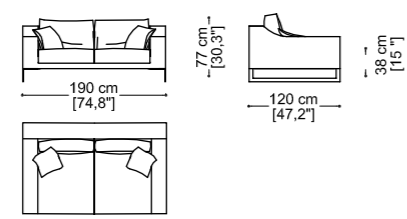

*Pensami*

SHOW-CASE

*Candy*

*Dati tecnici*

INDIZIO  
p. 6-15

Divano 2,5 posti cm 190  
Sofa 2,5 seater 74,8"

Divano 3 posti cm 220  
Sofa 3 seater 86,6"

Divano 3,5 posti cm 250  
Sofa 3,5 seater 98,4"

Divano 4 posti cm 280  
Sofa 4 seater 110,2"

Cuscino a scatola cm 60 x 60  
Box cushion 23,6" x 23,6"

Cuscino a scatola cm 50 x 50  
Box cushion 19,7" x 19,7"

Divano 2,5 posti cm 190  
Sofa 3 seater 74,8"

Divano 3 posti cm 220  
Sofa 3 seater 86,6"

Divano 3,5 posti cm 250  
Sofa 3,5 seater 98,4"

Divano 4 posti cm 280  
Sofa 4 seater 110,2"

OPALE  
p. 16-19

ROCKOUTURE  
p. 20-27

Divano cm 266  
Sofa 104,7"

Cuscino a scatola cm 60 x 60  
Box cushion 23,6" x 23,6"

PROFILE  
p. 28-31

ALCHIMIA  
p. 32-41

Poltrona cm 113  
Armchair 44,5"

Divano 2,5 posti cm 218  
Sofa 2,5 seater 85,8"

Divano 3 posti cm 240  
Sofa 3 seater 94,5"

Divano 3,5 posti cm 262  
Sofa 3,5 seater 103,2"