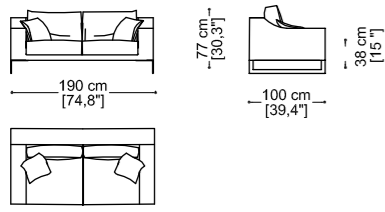

*Pensami*

SHOW-CASE

*Candy*

*Dati tecnici*

INDIZIO  
p. 6-15

Divano 2,5 posti cm 190  
Sofa 2,5 seater 74,8"

Divano 3 posti cm 220  
Sofa 3 seater 86,6"

Divano 3,5 posti cm 250  
Sofa 3,5 seater 98,4"

Divano 4 posti cm 280  
Sofa 4 seater 110,2"

Cuscino a scatola cm 60 x 60  
Box cushion 23,6" x 23,6"

Cuscino a scatola cm 50 x 50  
Box cushion 19,7" x 19,7"

Divano 2,5 posti cm 190  
Sofa 3 seater 74,8"

Divano 3 posti cm 220  
Sofa 3 seater 86,6"

Divano 3,5 posti cm 250  
Sofa 3,5 seater 98,4"

Divano 4 posti cm 280  
Sofa 4 seater 110,2"

OPALE  
p. 16-19

ROCKOUTURE  
p. 20-27

Divano cm 266  
Sofa 104,7"

Cuscino a scatola cm 60 x 60  
Box cushion 23,6" x 23,6"

Divano 4 posti cm 284  
(2 laterali cm 142 sx + dx)

Sofa 4 seater 111,8"  
(2 terminal units 55,9" left + right)

Elemento terminale sx/dx cm 142  
Terminal unit left/right 55,9"

Elemento terminale sx/dx cm 205  
Terminal unit 3 seater left/right 80,7"