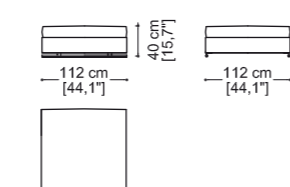

Elemento terminale curvo sx/dx cm 157  
Terminal unit curved left/right 61,8"

Elemento centrale curvo cm 115  
Central unit curved 45,3"

Panca cm 203  
Bench 79,9"

Elemento terminale curvo sx  
Elemento centrale curvo  
Elemento terminale curvo dx  
Terminal unit curved left  
Central unit curved  
Terminal unit curved right

# AUTOGRAFO

p. 42-45

**Chaiselongue dx/sx cm 198x80**  
Chaiselongue right/left 78,0x31,5"

**Cuscino a scatola cm 60 x 60**  
Box cushion 23,6" x 23,6"

148

# GET BACK

p. 46-53

**Poltrona cm 120**  
Armchair 47,2"

**Divano 2,5 posti cm 200**  
Sofa 2,5 seater 78,7"

**Divano 3 posti cm 225**  
Sofa 3 seater 88,6"

**Divano 3,5 posti cm 250**  
Sofa 3,5 seater 98,4"

**Divano 4 posti cm 275**  
(2 laterali cm 137 sx + dx)  
Sofa 4 seater 108,3"  
(2 terminal units 54" left + right)

**Pouf cm 112x112**  
Pouf 44,1"x44,1"