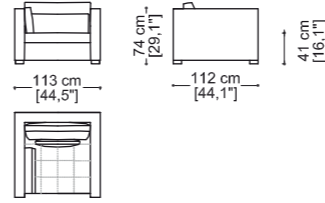

Divano 4 posti cm 280  
Sofa 4 seater 110,2"

Cuscino a scatola cm 60 x 60  
Box cushion 23,6" x 23,6"

Cuscino a scatola cm 50 x 50  
Box cushion 19,7" x 19,7"

Divano 2,5 posti cm 190  
Sofa 3 seater 74,8"

Divano 3 posti cm 220  
Sofa 3 seater 86,6"

Divano 3,5 posti cm 250  
Sofa 3,5 seater 98,4"

Divano 4 posti cm 280  
Sofa 4 seater 110,2"

OPALE  
p. 16-19

ROCKOUTURE  
p. 20-27

Divano cm 266  
Sofa 104,7"

Cuscino a scatola cm 60 x 60  
Box cushion 23,6" x 23,6"

PROFILE  
p. 28-31

ALCHIMIA  
p. 32-41

Poltrona cm 113  
Armchair 44,5"

Divano 2,5 posti cm 218  
Sofa 2,5 seater 85,8"

Divano 3 posti cm 240  
Sofa 3 seater 94,5"

Divano 3,5 posti cm 262  
Sofa 3,5 seater 103,2"

Divano 4 posti cm 284  
(2 laterali cm 142 sx + dx)

Sofa 4 seater 111,8"  
(2 terminal units 55,9" left + right)

Elemento terminale sx/dx cm 142  
Terminal unit left/right 55,9"

Elemento terminale sx/dx cm 205  
Terminal unit 3 seater left/right 80,7"