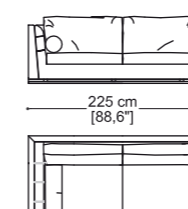

# GET BACK

p. 46-53

**Poltrona cm 120**  
Armchair 47,2"

**Divano 2,5 posti cm 200**  
Sofa 2,5 seater 78,7"

**Divano 3 posti cm 225**  
Sofa 3 seater 88,6"

**Divano 3,5 posti cm 250**  
Sofa 3,5 seater 98,4"

**Divano 4 posti cm 275**  
(2 laterali cm 137 sx + dx)  
Sofa 4 seater 108,3"  
(2 terminal units 54" left + right)

**Pouf cm 112x112**  
Pouf 44,1"x44,1"

# GET BACK

p. 46-53

**Elemento terminale con 1 bracc. sx/dx cm 137**  
Terminal unit with 1 arm left/right 53,9"

**Elemento terminale con 1 bracc. sx/dx cm 175**  
Terminal unit with 1 arm left/right 68,9"

**Elemento terminale con 1 bracc. sx/dx cm 200**  
Terminal unit with 1 arm left/right 78,7"

**Elemento terminale con 1 bracc. sx/dx cm 225**  
Terminal unit with 1 arm left/right 88,6"

**Elemento centrale cm 113**  
Central unit 44,5"