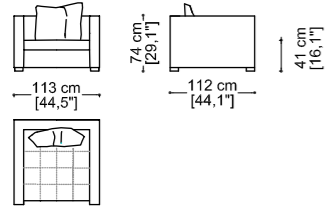

ATTIMO
p. 70-73

Poltrona cm 113
Armchair 44,5"