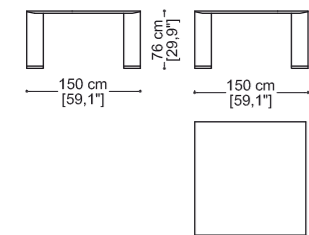

CANDY DINING CHAIR
p. 142-143