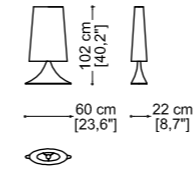

MACCHIA
p. 104-105

Lampada da tavolo con paralume
Desk lamp with lampshade