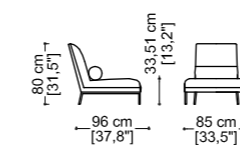

NOMADE
p. 74-77

Poltrona cm 85
Armchair 33,5"