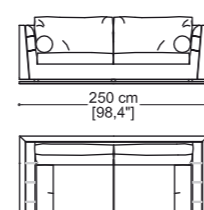

Divano 3 posti cm 220  
Sofa 3 seater 86,6"

Divano 3,5 posti cm 250  
Sofa 3,5 seater 98,4"

Divano 4 posti cm 280  
Sofa 4 seater 110,2"

OPALE  
p. 16-19

ROCKOUTURE  
p. 20-27

Divano cm 266  
Sofa 104,7"

Cuscino a scatola cm 60 x 60  
Box cushion 23,6" x 23,6"

# AUTOGRAFO

p. 42-45

**Chaiselongue dx/sx cm 198x80**  
Chaiselongue right/left 78,0x31,5"

**Cuscino a scatola cm 60 x 60**  
Box cushion 23,6" x 23,6"

148

# GET BACK

p. 46-53

**Poltrona cm 120**  
Armchair 47,2"

**Divano 2,5 posti cm 200**  
Sofa 2,5 seater 78,7"

**Divano 3 posti cm 225**  
Sofa 3 seater 88,6"

**Divano 3,5 posti cm 250**  
Sofa 3,5 seater 98,4"

**Divano 4 posti cm 275**  
(2 laterali cm 137 sx + dx)  
Sofa 4 seater 108,3"  
(2 terminal units 54" left + right)

**Pouf cm 112x112**  
Pouf 44,1"x44,1"