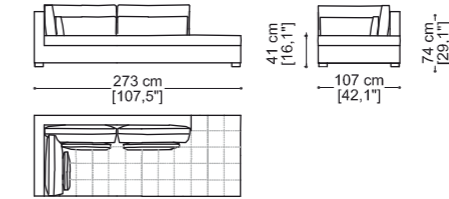

Dormeuse dx/sx cm 273
Dormeuse right/left 107,5"