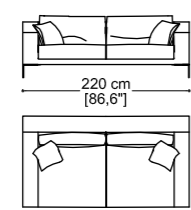

*Pensami*

SHOW-CASE

*Candy*

*Dati tecnici*

INDIZIO  
p. 6-15

Divano 2,5 posti cm 190  
Sofa 2,5 seater 74,8"

Divano 3 posti cm 220  
Sofa 3 seater 86,6"

Divano 3,5 posti cm 250  
Sofa 3,5 seater 98,4"

Divano 4 posti cm 280  
Sofa 4 seater 110,2"

Cuscino a scatola cm 60 x 60  
Box cushion 23,6" x 23,6"

Cuscino a scatola cm 50 x 50  
Box cushion 19,7" x 19,7"

Divano 2,5 posti cm 190  
Sofa 3 seater 74,8"

Divano 3 posti cm 220  
Sofa 3 seater 86,6"

Divano 3,5 posti cm 250  
Sofa 3,5 seater 98,4"

Divano 4 posti cm 280  
Sofa 4 seater 110,2"

OPALE  
p. 16-19

ROCKOUTURE  
p. 20-27

Divano cm 266  
Sofa 104,7"

Cuscino a scatola cm 60 x 60  
Box cushion 23,6" x 23,6"

PROFILE  
p. 28-31

ALCHIMIA  
p. 32-41

Poltrona cm 113  
Armchair 44,5"

Divano 2,5 posti cm 218  
Sofa 2,5 seater 85,8"

Divano 3 posti cm 240  
Sofa 3 seater 94,5"

Divano 3,5 posti cm 262  
Sofa 3,5 seater 103,2"