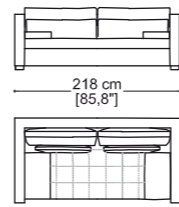

Divano 4 posti cm 280  
Sofa 4 seater 110,2"

Cuscino a scatola cm 60 x 60  
Box cushion 23,6" x 23,6"

Cuscino a scatola cm 50 x 50  
Box cushion 19,7" x 19,7"

Divano 2,5 posti cm 190  
Sofa 3 seater 74,8"

Divano 3 posti cm 220  
Sofa 3 seater 86,6"

Divano 3,5 posti cm 250  
Sofa 3,5 seater 98,4"

Divano 4 posti cm 280  
Sofa 4 seater 110,2"

OPALE  
p. 16-19

ROCKOUTURE  
p. 20-27

Divano cm 266  
Sofa 104,7"

Cuscino a scatola cm 60 x 60  
Box cushion 23,6" x 23,6"

PROFILE  
p. 28-31

ALCHIMIA  
p. 32-41

Poltrona cm 113  
Armchair 44,5"

Divano 2,5 posti cm 218  
Sofa 2,5 seater 85,8"

Divano 3 posti cm 240  
Sofa 3 seater 94,5"

Divano 3,5 posti cm 262  
Sofa 3,5 seater 103,2"

Divano 4 posti cm 284  
(2 laterali cm 142 sx + dx)

Sofa 4 seater 111,8"  
(2 terminal units 55,9" left + right)

Elemento terminale sx/dx cm 142  
Terminal unit left/right 55,9"

Elemento terminale sx/dx cm 205  
Terminal unit 3 seater left/right 80,7"