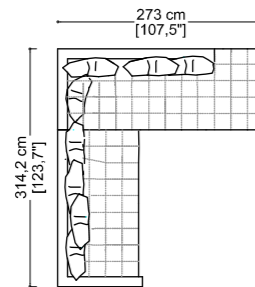

Elemento terminale 2,5 posti sx/dx cm 227  
Terminal unit 2,5 seater left/right 89,4"

Dormeuse dx/sx cm 273  
Dormeuse right/left 107,5"

Elemento terminale sx cm 205  
+ dormeuse dx

Terminal unit 123,7" left/right  
+ Dormeuse right/left