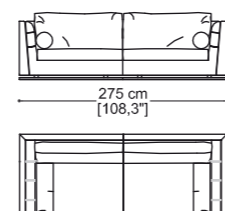

Divano 4 posti cm 280  
Sofa 4 seater 110,2"

Cuscino a scatola cm 60 x 60  
Box cushion 23,6" x 23,6"

Cuscino a scatola cm 50 x 50  
Box cushion 19,7" x 19,7"

Divano 2,5 posti cm 190  
Sofa 3 seater 74,8"

# AUTOGRAFO

p. 42-45

**Chaiselongue dx/sx cm 198x80**  
Chaiselongue right/left 78,0x31,5"

**Cuscino a scatola cm 60 x 60**  
Box cushion 23,6" x 23,6"

148

# GET BACK

p. 46-53

**Poltrona cm 120**  
Armchair 47,2"

**Divano 2,5 posti cm 200**  
Sofa 2,5 seater 78,7"

**Divano 3 posti cm 225**  
Sofa 3 seater 88,6"

**Divano 3,5 posti cm 250**  
Sofa 3,5 seater 98,4"

**Divano 4 posti cm 275**  
(2 laterali cm 137 sx + dx)  
Sofa 4 seater 108,3"  
(2 terminal units 54" left + right)

**Pouf cm 112x112**  
Pouf 44,1"x44,1"