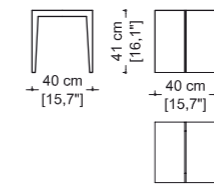

106 x 106 h cm 19,5/27,5  
41,7" x 41,7" h 7,5"/10,2"

120 x 120 h cm 19,5/27,5  
47,2" x 47,2" h 7,5"/10,2"

ROCK COCÒ  
p. 82-85

106 x 106 h cm 19,5/27,5  
41,7" x 41,7" h 7,5"/10,2"

120 x 120 h cm 19,5/27,5  
47,2" x 47,2" h 7,5"/10,2"

PENSAMI COFFEE TABLES  
p. 86-91

PENSAMI TRITICO  
p. 86-91

APHRODITE  
p. 92-95

Consolle

cm 180x45x73,5  
70,9"x17,7"x28,9"

Consolle con cassetto  
Consolle with drawer

cm 180x45x73,5  
70,9"x17,7"x28,9"

EGGS  
p. 96-99