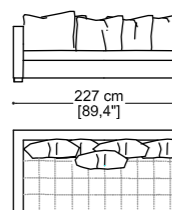

Elemento terminale 2,5 posti sx/dx cm 227
Terminal unit 2,5 seater left/right 89,4"