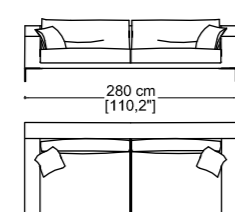

*Pensami*

SHOW-CASE

*Candy*

*Dati tecnici*

INDIZIO  
p. 6-15

Divano 2,5 posti cm 190  
Sofa 2,5 seater 74,8"

Divano 3 posti cm 220  
Sofa 3 seater 86,6"

Divano 3,5 posti cm 250  
Sofa 3,5 seater 98,4"

Divano 4 posti cm 280  
Sofa 4 seater 110,2"

Cuscino a scatola cm 60 x 60  
Box cushion 23,6" x 23,6"

Cuscino a scatola cm 50 x 50  
Box cushion 19,7" x 19,7"

Divano 2,5 posti cm 190  
Sofa 3 seater 74,8"

Divano 3 posti cm 220  
Sofa 3 seater 86,6"

Divano 3,5 posti cm 250  
Sofa 3,5 seater 98,4"

Divano 4 posti cm 280  
Sofa 4 seater 110,2"

OPALE  
p. 16-19

ROCKOUTURE  
p. 20-27

Divano cm 266  
Sofa 104,7"

Cuscino a scatola cm 60 x 60  
Box cushion 23,6" x 23,6"

PROFILE  
p. 28-31

ALCHIMIA  
p. 32-41

Poltrona cm 113  
Armchair 44,5"

Divano 2,5 posti cm 218  
Sofa 2,5 seater 85,8"

Divano 3 posti cm 240  
Sofa 3 seater 94,5"

Divano 3,5 posti cm 262  
Sofa 3,5 seater 103,2"