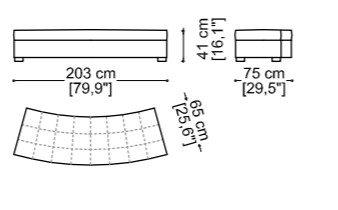

Elemento terminale curvo sx
Elemento centale curvo
Elemento terminale curvo dx

Panca cm 203
Bench 79,9"