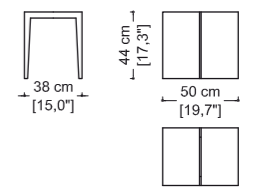

106 x 106 h cm 19,5/27,5  
41,7" x 41,7" h 7,5"/10,2"

120 x 120 h cm 19,5/27,5  
47,2" x 47,2" h 7,5"/10,2"

ROCK COCÒ  
p. 82-85

106 x 106 h cm 19,5/27,5  
41,7" x 41,7" h 7,5"/10,2"

120 x 120 h cm 19,5/27,5  
47,2" x 47,2" h 7,5"/10,2"

PENSAMI COFFEE TABLES  
p. 86-91

PENSAMI TRITICO  
p. 86-91

APHRODITE  
p. 92-95

Consolle

cm 180x45x73,5  
70,9"x17,7"x28,9"

Consolle con cassetto  
Consolle with drawer

cm 180x45x73,5  
70,9"x17,7"x28,9"

EGGS  
p. 96-99