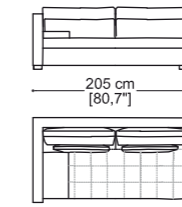

Divano 4 posti cm 280  
Sofa 4 seater 110,2"

Cuscino a scatola cm 60 x 60  
Box cushion 23,6" x 23,6"

Cuscino a scatola cm 50 x 50  
Box cushion 19,7" x 19,7"

Divano 2,5 posti cm 190  
Sofa 3 seater 74,8"

Divano 3 posti cm 220  
Sofa 3 seater 86,6"

Divano 3,5 posti cm 250  
Sofa 3,5 seater 98,4"

Divano 4 posti cm 280  
Sofa 4 seater 110,2"

OPALE  
p. 16-19

ROCKOUTURE  
p. 20-27

Divano cm 266  
Sofa 104,7"

Cuscino a scatola cm 60 x 60  
Box cushion 23,6" x 23,6"

PROFILE  
p. 28-31

ALCHIMIA  
p. 32-41

Poltrona cm 113  
Armchair 44,5"

Divano 2,5 posti cm 218  
Sofa 2,5 seater 85,8"

Divano 3 posti cm 240  
Sofa 3 seater 94,5"

Divano 3,5 posti cm 262  
Sofa 3,5 seater 103,2"

Divano 4 posti cm 284  
(2 laterali cm 142 sx + dx)

Sofa 4 seater 111,8"  
(2 terminal units 55,9" left + right)

Elemento terminale sx/dx cm 142  
Terminal unit left/right 55,9"

Elemento terminale sx/dx cm 205  
Terminal unit 3 seater left/right 80,7"