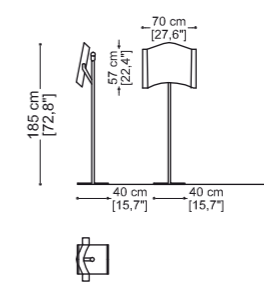

ROCKVENICE
p. 108-109

Lampada da terra con paralume
Floor lampshade