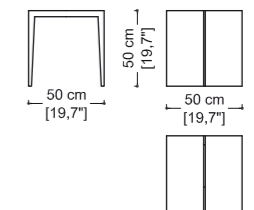

106 x 106 h cm 19,5/27,5  
41,7" x 41,7" h 7,5"/10,2"

120 x 120 h cm 19,5/27,5  
47,2" x 47,2" h 7,5"/10,2"

ROCK COCÒ  
p. 82-85

106 x 106 h cm 19,5/27,5  
41,7" x 41,7" h 7,5"/10,2"

120 x 120 h cm 19,5/27,5  
47,2" x 47,2" h 7,5"/10,2"

PENSAMI COFFEE TABLES  
p. 86-91

PENSAMI TRITICO  
p. 86-91

APHRODITE  
p. 92-95

Consolle

cm 180x45x73,5  
70,9"x17,7"x28,9"

Consolle con cassetto  
Consolle with drawer

cm 180x45x73,5  
70,9"x17,7"x28,9"

EGGS  
p. 96-99