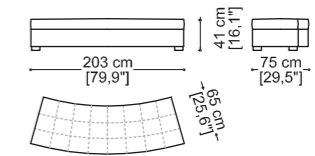

Panca cm 203
Bench 79,9"