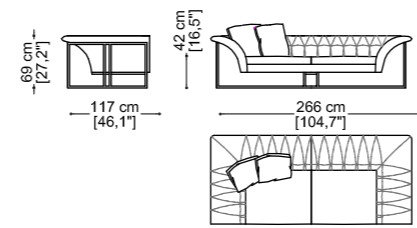

Divano 4 posti cm 280  
Sofa 4 seater 110,2"

Cuscino a scatola cm 60 x 60  
Box cushion 23,6" x 23,6"

Cuscino a scatola cm 50 x 50  
Box cushion 19,7" x 19,7"

Divano 2,5 posti cm 190  
Sofa 3 seater 74,8"

Divano 3 posti cm 220  
Sofa 3 seater 86,6"

Divano 3,5 posti cm 250  
Sofa 3,5 seater 98,4"

Divano 4 posti cm 280  
Sofa 4 seater 110,2"

OPALE  
p. 16-19

ROCKOUTURE  
p. 20-27

Divano cm 266  
Sofa 104,7"

Cuscino a scatola cm 60 x 60  
Box cushion 23,6" x 23,6"

PROFILE  
p. 28-31

ALCHIMIA  
p. 32-41

Poltrona cm 113  
Armchair 44,5"

Divano 2,5 posti cm 218  
Sofa 2,5 seater 85,8"

Divano 3 posti cm 240  
Sofa 3 seater 94,5"

Divano 3,5 posti cm 262  
Sofa 3,5 seater 103,2"

Divano 4 posti cm 284  
(2 laterali cm 142 sx + dx)

Sofa 4 seater 111,8"  
(2 terminal units 55,9" left + right)

Elemento terminale sx/dx cm 142  
Terminal unit left/right 55,9"

Elemento terminale sx/dx cm 205  
Terminal unit 3 seater left/right 80,7"