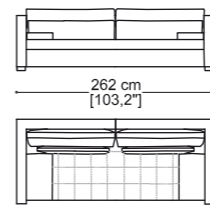

Divano 4 posti cm 280  
Sofa 4 seater 110,2"

Cuscino a scatola cm 60 x 60  
Box cushion 23,6" x 23,6"

Cuscino a scatola cm 50 x 50  
Box cushion 19,7" x 19,7"

Divano 2,5 posti cm 190  
Sofa 3 seater 74,8"

Divano 3 posti cm 220  
Sofa 3 seater 86,6"

Divano 3,5 posti cm 250  
Sofa 3,5 seater 98,4"

Divano 4 posti cm 280  
Sofa 4 seater 110,2"

OPALE  
p. 16-19

ROCKOUTURE  
p. 20-27

Divano cm 266  
Sofa 104,7"

Cuscino a scatola cm 60 x 60  
Box cushion 23,6" x 23,6"

PROFILE  
p. 28-31

ALCHIMIA  
p. 32-41

Poltrona cm 113  
Armchair 44,5"

Divano 2,5 posti cm 218  
Sofa 2,5 seater 85,8"

Divano 3 posti cm 240  
Sofa 3 seater 94,5"

Divano 3,5 posti cm 262  
Sofa 3,5 seater 103,2"

Divano 4 posti cm 284  
(2 laterali cm 142 sx + dx)

Sofa 4 seater 111,8"  
(2 terminal units 55,9" left + right)

Elemento terminale sx/dx cm 142  
Terminal unit left/right 55,9"

Elemento terminale sx/dx cm 205  
Terminal unit 3 seater left/right 80,7"