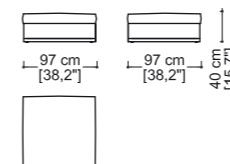

**Divano 2 posti cm 164**  
(poltrona sx + poltrona dx)

Sofa 2 seater 64,6"  
(armchair left + armchair right)

**Divano 3 posti cm 230**  
(poltrona sx + centrale + poltrona dx)

Sofa 3 seater 90,6"  
(armchair left + central + armchair right)

**Poltrona 2 braccioli cm 110**  
Armchair 43"

**Elemento terminale sx/dx/angolo cm 105 x105**  
Terminal unit left/right/corner 41,3" x 41,3"

**Elemento centrale cm 100**  
Central unit 39,4"

**Elemento terminale sx + elemento terminale dx**  
Left terminal unit + right terminal unit

**Elemento terminale sx + elemento centrale + elemento terminale dx**  
Left terminal unit + central unit + right terminal unit

Left terminal unit + central unit + right terminal unit

**Pouf cm 97 x 97**  
Armchair 38,2" x 38,2"