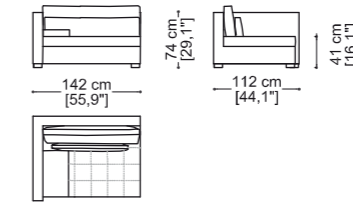

Divano 4 posti cm 280  
Sofa 4 seater 110,2"

Cuscino a scatola cm 60 x 60  
Box cushion 23,6" x 23,6"

Cuscino a scatola cm 50 x 50  
Box cushion 19,7" x 19,7"

Divano 2,5 posti cm 190  
Sofa 3 seater 74,8"

Divano 3 posti cm 220  
Sofa 3 seater 86,6"

Divano 3,5 posti cm 250  
Sofa 3,5 seater 98,4"

Divano 4 posti cm 280  
Sofa 4 seater 110,2"

OPALE  
p. 16-19

ROCKOUTURE  
p. 20-27

Divano cm 266  
Sofa 104,7"

Cuscino a scatola cm 60 x 60  
Box cushion 23,6" x 23,6"

PROFILE  
p. 28-31

ALCHIMIA  
p. 32-41

Poltrona cm 113  
Armchair 44,5"

Divano 2,5 posti cm 218  
Sofa 2,5 seater 85,8"

Divano 3 posti cm 240  
Sofa 3 seater 94,5"

Divano 3,5 posti cm 262  
Sofa 3,5 seater 103,2"

Divano 4 posti cm 284  
(2 laterali cm 142 sx + dx)

Sofa 4 seater 111,8"  
(2 terminal units 55,9" left + right)

Elemento terminale sx/dx cm 142  
Terminal unit left/right 55,9"

Elemento terminale sx/dx cm 205  
Terminal unit 3 seater left/right 80,7"