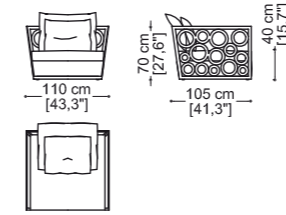

Divano 4 posti cm 280  
Sofa 4 seater 110,2"

Cuscino a scatola cm 60 x 60  
Box cushion 23,6" x 23,6"

Cuscino a scatola cm 50 x 50  
Box cushion 19,7" x 19,7"

Divano 2,5 posti cm 190  
Sofa 3 seater 74,8"

**Elemento terminale con 1 bracc. sx cm 225 +**  
**Pouf cm 112x112**  
Terminal unit with 1 left arm 88,6" +  
Pouf 44,1"x44,1"

149

**Poltrona**  
Armchair

**Poltrona cm 82**  
Armchair 32,3"

**Centrale cm 66**  
Central 26"

**Divano 2 posti cm 164**  
(poltrona sx + poltrona dx)

Sofa 2 seater 64,6"  
(armchair left + armchair right)

**Divano 3 posti cm 230**  
(poltrona sx + centrale + poltrona dx)

Sofa 3 seater 90,6"  
(armchair left + central + armchair right)

**Poltrona 2 braccioli cm 110**  
Armchair 43"

**Elemento terminale sx/dx/angolo cm 105 x105**  
Terminal unit left/right/corner 41,3" x 41,3"

**Elemento centrale cm 100**  
Central unit 39,4"

**Elemento terminale sx + elemento terminale dx**  
Left terminal unit + right terminal unit