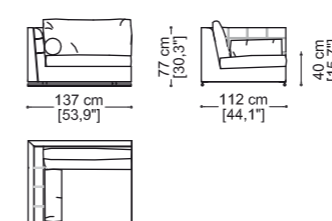

GET BACK

p. 46-53

Elemento terminale con 1 bracc. sx/dx cm 137
Terminal unit with 1 arm left/right 53,9"