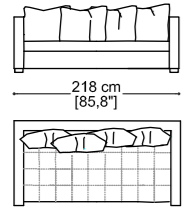

Divano 2,5 posti cm 218
Sofa 2,5 seater 85,8"