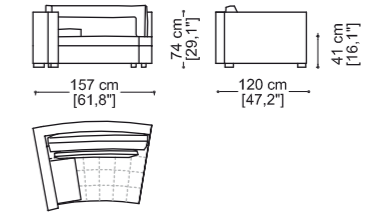

PROFILE  
p. 28-31

ALCHIMIA  
p. 32-41

Poltrona cm 113  
Armchair 44,5"

Divano 2,5 posti cm 218  
Sofa 2,5 seater 85,8"

Divano 3 posti cm 240  
Sofa 3 seater 94,5"

Divano 3,5 posti cm 262  
Sofa 3,5 seater 103,2"

Divano 4 posti cm 284  
(2 laterali cm 142 sx + dx)

Sofa 4 seater 111,8"  
(2 terminal units 55,9" left + right)

Elemento terminale sx/dx cm 142  
Terminal unit left/right 55,9"

Elemento terminale sx/dx cm 205  
Terminal unit 3 seater left/right 80,7"

Elemento terminale sx/dx cm 227  
Terminal unit 3 seater left/right 80,7"

Dormeuse dx/sx cm 273  
Dormeuse right/left 107,5"

Elemento terminale sx cm 205 + dormeuse dx  
Terminal unit 123,7" left/right + dormeuse dx

Elemento terminale curvo sx/dx cm 157  
Terminal unit curved left/right 61,8"

Elemento centrale curvo cm 115  
Central unit curved 45,3"

Panca cm 203  
Bench 79,9"

Elemento terminale curvo sx  
Elemento centrale curvo  
Elemento terminale curvo dx  
Terminal unit curved left  
Central unit curved  
Terminal unit curved right