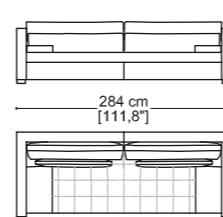

Divano 4 posti cm 280  
Sofa 4 seater 110,2"

Cuscino a scatola cm 60 x 60  
Box cushion 23,6" x 23,6"

Cuscino a scatola cm 50 x 50  
Box cushion 19,7" x 19,7"

Divano 2,5 posti cm 190  
Sofa 3 seater 74,8"

Divano 3 posti cm 220  
Sofa 3 seater 86,6"

Divano 3,5 posti cm 250  
Sofa 3,5 seater 98,4"

Divano 4 posti cm 280  
Sofa 4 seater 110,2"

OPALE  
p. 16-19

ROCKOUTURE  
p. 20-27

Divano cm 266  
Sofa 104,7"

Cuscino a scatola cm 60 x 60  
Box cushion 23,6" x 23,6"

PROFILE  
p. 28-31

ALCHIMIA  
p. 32-41

Poltrona cm 113  
Armchair 44,5"

Divano 2,5 posti cm 218  
Sofa 2,5 seater 85,8"

Divano 3 posti cm 240  
Sofa 3 seater 94,5"

Divano 3,5 posti cm 262  
Sofa 3,5 seater 103,2"

Divano 4 posti cm 284  
(2 laterali cm 142 sx + dx)

Sofa 4 seater 111,8"  
(2 terminal units 55,9" left + right)

Elemento terminale sx/dx cm 142  
Terminal unit left/right 55,9"

Elemento terminale sx/dx cm 205  
Terminal unit 3 seater left/right 80,7"