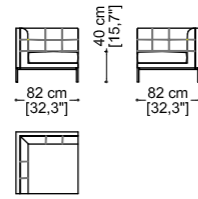

Divano 4 posti cm 280  
Sofa 4 seater 110,2"

Cuscino a scatola cm 60 x 60  
Box cushion 23,6" x 23,6"

Cuscino a scatola cm 50 x 50  
Box cushion 19,7" x 19,7"

Divano 2,5 posti cm 190  
Sofa 3 seater 74,8"

Divano 3 posti cm 220  
Sofa 3 seater 86,6"

Divano 3,5 posti cm 250  
Sofa 3,5 seater 98,4"

Divano 4 posti cm 280  
Sofa 4 seater 110,2"

OPALE  
p. 16-19

ROCKOUTURE  
p. 20-27

Divano cm 266  
Sofa 104,7"

Cuscino a scatola cm 60 x 60  
Box cushion 23,6" x 23,6"

**Elemento terminale con 1 bracc. sx cm 225 +**  
**Pouf cm 112x112**  
Terminal unit with 1 left arm 88,6" +  
Pouf 44,1"x44,1"

149

**Poltrona**  
Armchair

**Poltrona cm 82**  
Armchair 32,3"

**Centrale cm 66**  
Central 26"

**Divano 2 posti cm 164**  
(poltrona sx + poltrona dx)

Sofa 2 seater 64,6"  
(armchair left + armchair right)

**Divano 3 posti cm 230**  
(poltrona sx + centrale + poltrona dx)

Sofa 3 seater 90,6"  
(armchair left + central + armchair right)