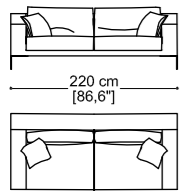

*Pensami*

SHOW-CASE

*Candy*

*Dati tecnici*

INDIZIO  
p. 6-15

Divano 2,5 posti cm 190  
Sofa 2,5 seater 74,8"

Divano 3 posti cm 220  
Sofa 3 seater 86,6"

Divano 3,5 posti cm 250  
Sofa 3,5 seater 98,4"

Divano 4 posti cm 280  
Sofa 4 seater 110,2"

Cuscino a scatola cm 60 x 60  
Box cushion 23,6" x 23,6"

Cuscino a scatola cm 50 x 50  
Box cushion 19,7" x 19,7"

Divano 2,5 posti cm 190  
Sofa 3 seater 74,8"

Divano 3 posti cm 220  
Sofa 3 seater 86,6"

Divano 3,5 posti cm 250  
Sofa 3,5 seater 98,4"

Divano 4 posti cm 280  
Sofa 4 seater 110,2"

OPALE  
p. 16-19

ROCKOUTURE  
p. 20-27

Divano cm 266  
Sofa 104,7"

Cuscino a scatola cm 60 x 60  
Box cushion 23,6" x 23,6"

Divano 4 posti cm 284  
(2 laterali cm 142 sx + dx)

Sofa 4 seater 111,8"  
(2 terminal units 55,9" left + right)

Elemento terminale sx/dx cm 142  
Terminal unit left/right 55,9"

Elemento terminale sx/dx cm 205  
Terminal unit 3 seater left/right 80,7"