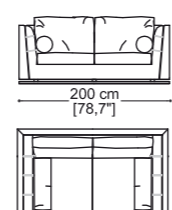

Divano 4 posti cm 280  
Sofa 4 seater 110,2"

Cuscino a scatola cm 60 x 60  
Box cushion 23,6" x 23,6"

Cuscino a scatola cm 50 x 50  
Box cushion 19,7" x 19,7"

Divano 2,5 posti cm 190  
Sofa 3 seater 74,8"

Divano 3 posti cm 220  
Sofa 3 seater 86,6"

Divano 3,5 posti cm 250  
Sofa 3,5 seater 98,4"

Divano 4 posti cm 280  
Sofa 4 seater 110,2"

OPALE  
p. 16-19

ROCKOUTURE  
p. 20-27

Divano cm 266  
Sofa 104,7"

Cuscino a scatola cm 60 x 60  
Box cushion 23,6" x 23,6"

# AUTOGRAFO

p. 42-45

**Chaiselongue dx/sx cm 198x80**  
Chaiselongue right/left 78,0x31,5"

**Cuscino a scatola cm 60 x 60**  
Box cushion 23,6" x 23,6"

148

# GET BACK

p. 46-53

**Poltrona cm 120**  
Armchair 47,2"

**Divano 2,5 posti cm 200**  
Sofa 2,5 seater 78,7"

**Divano 3 posti cm 225**  
Sofa 3 seater 88,6"

**Divano 3,5 posti cm 250**  
Sofa 3,5 seater 98,4"