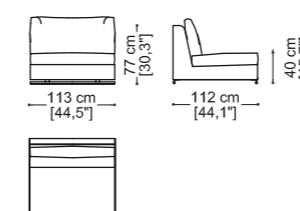

# GET BACK

p. 46-53

**Poltrona cm 120**  
Armchair 47,2"

**Divano 2,5 posti cm 200**  
Sofa 2,5 seater 78,7"

**Divano 3 posti cm 225**  
Sofa 3 seater 88,6"

**Divano 3,5 posti cm 250**  
Sofa 3,5 seater 98,4"

**Divano 4 posti cm 275**  
(2 laterali cm 137 sx + dx)  
Sofa 4 seater 108,3"  
(2 terminal units 54" left + right)

**Pouf cm 112x112**  
Pouf 44,1"x44,1"

# GET BACK

p. 46-53

**Elemento terminale con 1 bracc. sx/dx cm 137**  
Terminal unit with 1 arm left/right 53,9"

**Elemento terminale con 1 bracc. sx/dx cm 175**  
Terminal unit with 1 arm left/right 68,9"

**Elemento terminale con 1 bracc. sx/dx cm 200**  
Terminal unit with 1 arm left/right 78,7"

**Elemento terminale con 1 bracc. sx/dx cm 225**  
Terminal unit with 1 arm left/right 88,6"

**Elemento centrale cm 113**  
Central unit 44,5"