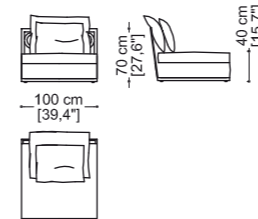

Divano 4 posti cm 280  
Sofa 4 seater 110,2"

Cuscino a scatola cm 60 x 60  
Box cushion 23,6" x 23,6"

Cuscino a scatola cm 50 x 50  
Box cushion 19,7" x 19,7"

Divano 2,5 posti cm 190  
Sofa 3 seater 74,8"

**Elemento terminale con 1 bracc. sx cm 225 +**  
**Pouf cm 112x112**  
Terminal unit with 1 left arm 88,6" +  
Pouf 44,1"x44,1"

149

**Poltrona**  
Armchair

**Poltrona cm 82**  
Armchair 32,3"

**Centrale cm 66**  
Central 26"

**Divano 2 posti cm 164**  
(poltrona sx + poltrona dx)

Sofa 2 seater 64,6"  
(armchair left + armchair right)

**Divano 3 posti cm 230**  
(poltrona sx + centrale + poltrona dx)

Sofa 3 seater 90,6"  
(armchair left + central + armchair right)

**Poltrona 2 braccioli cm 110**  
Armchair 43"

**Elemento terminale sx/dx/angolo cm 105 x105**  
Terminal unit left/right/corner 41,3" x 41,3"

**Elemento centrale cm 100**  
Central unit 39,4"

**Elemento terminale sx + elemento terminale dx**  
Left terminal unit + right terminal unit