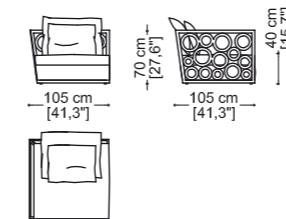

Divano 4 posti cm 280  
Sofa 4 seater 110,2"

Cuscino a scatola cm 60 x 60  
Box cushion 23,6" x 23,6"

Cuscino a scatola cm 50 x 50  
Box cushion 19,7" x 19,7"

Divano 2,5 posti cm 190  
Sofa 3 seater 74,8"

**Elemento terminale con 1 bracc. sx cm 225 +**  
**Pouf cm 112x112**  
Terminal unit with 1 left arm 88,6" +  
Pouf 44,1"x44,1"

149

**Poltrona**  
Armchair

**Poltrona cm 82**  
Armchair 32,3"

**Centrale cm 66**  
Central 26"

**Divano 2 posti cm 164**  
(poltrona sx + poltrona dx)

Sofa 2 seater 64,6"  
(armchair left + armchair right)

**Divano 3 posti cm 230**  
(poltrona sx + centrale + poltrona dx)

Sofa 3 seater 90,6"  
(armchair left + central + armchair right)

**Poltrona 2 braccioli cm 110**  
Armchair 43"

**Elemento terminale sx/dx/angolo cm 105 x105**  
Terminal unit left/right/corner 41,3" x 41,3"

**Elemento centrale cm 100**  
Central unit 39,4"

**Elemento terminale sx + elemento terminale dx**  
Left terminal unit + right terminal unit