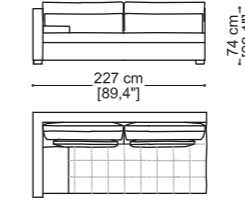

Divano 3 posti cm 220  
Sofa 3 seater 86,6"

Divano 3,5 posti cm 250  
Sofa 3,5 seater 98,4"

Divano 4 posti cm 280  
Sofa 4 seater 110,2"

OPALE  
p. 16-19

ROCKOUTURE  
p. 20-27

Divano cm 266  
Sofa 104,7"

Cuscino a scatola cm 60 x 60  
Box cushion 23,6" x 23,6"

PROFILE  
p. 28-31

ALCHIMIA  
p. 32-41

Poltrona cm 113  
Armchair 44,5"

Divano 2,5 posti cm 218  
Sofa 2,5 seater 85,8"

Divano 3 posti cm 240  
Sofa 3 seater 94,5"

Divano 3,5 posti cm 262  
Sofa 3,5 seater 103,2"

Divano 4 posti cm 284  
(2 laterali cm 142 sx + dx)

Sofa 4 seater 111,8"  
(2 terminal units 55,9" left + right)

Elemento terminale sx/dx cm 142  
Terminal unit left/right 55,9"

Elemento terminale sx/dx cm 205  
Terminal unit 3 seater left/right 80,7"

Elemento terminale sx/dx cm 227  
Terminal unit 3 seater left/right 80,7"

Dormeuse dx/sx cm 273  
Dormeuse right/left 107,5"

Elemento terminale sx cm 205 + dormeuse dx  
Terminal unit 123,7" left/right + dormeuse dx