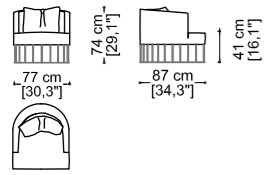

Poltrona
Armchair