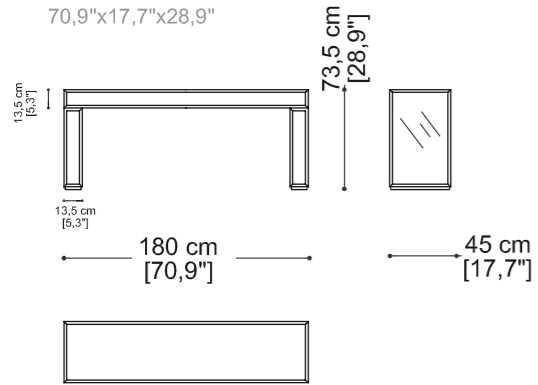

106 x 106 h cm 19,5/27,5  
41,7" x 41,7" h 7,5"/10,2"

120 x 120 h cm 19,5/27,5  
47,2" x 47,2" h 7,5"/10,2"

ROCK COCÒ  
p. 82-85

106 x 106 h cm 19,5/27,5  
41,7" x 41,7" h 7,5"/10,2"

120 x 120 h cm 19,5/27,5  
47,2" x 47,2" h 7,5"/10,2"

PENSAMI COFFEE TABLES  
p. 86-91

PENSAMI TRITICO  
p. 86-91

APHRODITE  
p. 92-95

Consolle

cm 180x45x73,5  
70,9"x17,7"x28,9"

Consolle con cassetto  
Consolle with drawer

cm 180x45x73,5  
70,9"x17,7"x28,9"

EGGS  
p. 96-99