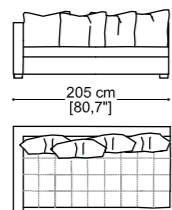

Elemento terminale 3 posti sx/dx cm 205
Terminal unit 3 seater left/right 80,7"