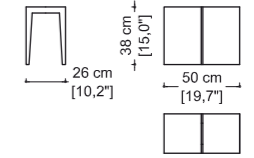

106 x 106 h cm 19,5/27,5  
41,7" x 41,7" h 7,5"/10,2"

120 x 120 h cm 19,5/27,5  
47,2" x 47,2" h 7,5"/10,2"

ROCK COCÒ  
p. 82-85

106 x 106 h cm 19,5/27,5  
41,7" x 41,7" h 7,5"/10,2"

120 x 120 h cm 19,5/27,5  
47,2" x 47,2" h 7,5"/10,2"

PENSAMI COFFEE TABLES  
p. 86-91

PENSAMI TRITICO  
p. 86-91

APHRODITE  
p. 92-95

Consolle

cm 180x45x73,5  
70,9"x17,7"x28,9"

Consolle con cassetto  
Consolle with drawer

cm 180x45x73,5  
70,9"x17,7"x28,9"

EGGS  
p. 96-99