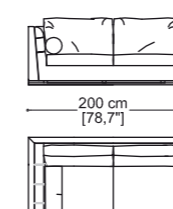

Elemento terminale con 1 bracc. sx/dx cm 200
Terminal unit with 1 arm left/right 78,7"