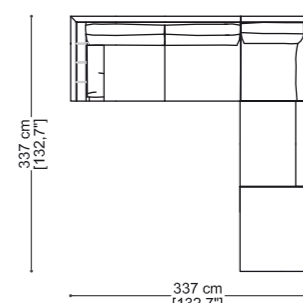

Elemento terminale con 1 bracc. sx cm 225 +
Angolo cm 112x112
Elemento centrale cm 113 +
Pouf cm 112x112
Terminal unit with 1 left arm 88,6" +
Corner 44,1" +
Central unit with 44,5" +
Pouf 44,1"x44,1"