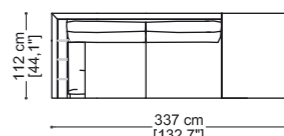

Elemento terminale con 1 bracc. sx cm 225 +
Pouf cm 112x112
Terminal unit with 1 left arm 88,6" +
Pouf 44,1"x44,1"