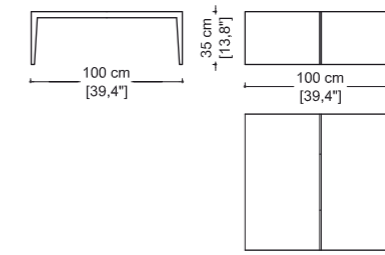

106 x 106 h cm 19,5/27,5  
41,7" x 41,7" h 7,5"/10,2"

120 x 120 h cm 19,5/27,5  
47,2" x 47,2" h 7,5"/10,2"

ROCK COCÒ  
p. 82-85

106 x 106 h cm 19,5/27,5  
41,7" x 41,7" h 7,5"/10,2"

120 x 120 h cm 19,5/27,5  
47,2" x 47,2" h 7,5"/10,2"

PENSAMI COFFEE TABLES  
p. 86-91

PENSAMI TRITICO  
p. 86-91

APHRODITE  
p. 92-95

Consolle

cm 180x45x73,5  
70,9"x17,7"x28,9"

Consolle con cassetto  
Consolle with drawer

cm 180x45x73,5  
70,9"x17,7"x28,9"

EGGS  
p. 96-99