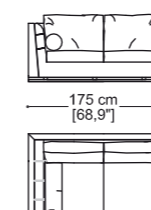

# AUTOGRAFO

p. 42-45

**Chaiselongue dx/sx cm 198x80**  
Chaiselongue right/left 78,0x31,5"

**Cuscino a scatola cm 60 x 60**  
Box cushion 23,6" x 23,6"

148

# GET BACK

p. 46-53

**Poltrona cm 120**  
Armchair 47,2"

**Divano 2,5 posti cm 200**  
Sofa 2,5 seater 78,7"

**Divano 3 posti cm 225**  
Sofa 3 seater 88,6"

**Divano 3,5 posti cm 250**  
Sofa 3,5 seater 98,4"

**Divano 4 posti cm 275**  
(2 laterali cm 137 sx + dx)  
Sofa 4 seater 108,3"  
(2 terminal units 54" left + right)

**Pouf cm 112x112**  
Pouf 44,1"x44,1"

# GET BACK

p. 46-53

**Elemento terminale con 1 bracc. sx/dx cm 137**  
Terminal unit with 1 arm left/right 53,9"

**Elemento terminale con 1 bracc. sx/dx cm 175**  
Terminal unit with 1 arm left/right 68,9"