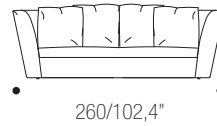

DIVANI/SOFAS

TERMINALI/TERMINALS SX-DX

Elementi terminali
con 1 bracciolo
SG O DG

End units with 1
arm left or right

ELEMENTI CENTRALI/CENTRAL UNITS

COMPOSIZIONI/SECTIONALS

ANGOLO/CORNER

158

LEGENDA

PAG. 12

POLTRONA/ARMCHAIR

ATOLLO

PAG. 16

DIVANI/SOFAS

TERMINALI/TERMINALS DX-SX

Elementi terminali
con 1 bracciolo
SG O DG
*End units with 1
arm left or right*