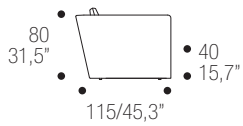

LEGENDA

PAG. 12

POLTRONA/ARMCHAIR

ATOLLO

PAG. 16

DIVANI/SOFAS

TERMINALI/TERMINALS DX-SX

Elementi terminali
con 1 bracciolo
SG O DG
*End units with 1
arm left or right*