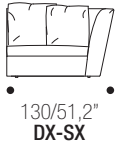

DIVANI/SOFAS

TERMINALI/TERMINALS SX-DX

Elementi terminali
con 1 bracciolo
SG O DG

End units with 1
arm left or right

ELEMENTI CENTRALI/CENTRAL UNITS

COMPOSIZIONI/SECTIONALS

ANGOLO/CORNER

158

LEGENDA

PAG. 12

POLTRONA/ARMCHAIR

ATOLLO

PAG. 16

DIVANI/SOFAS

TERMINALI/TERMINALS DX-SX

Elementi terminali
con 1 bracciolo
SG O DG
*End units with 1
arm left or right*