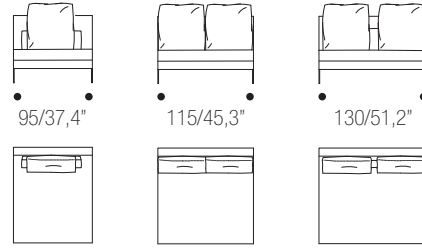

DIVANI/SOFAS

TERMINALI/TERMINALS SX-DX

Elementi terminali
con 1 bracciolo
SG O DG

End units with 1
arm left or right

ELEMENTI CENTRALI/CENTRAL UNITS

COMPOSIZIONI/SECTIONALS

ANGOLO/CORNER

158

LEGENDA

PAG. 12

POLTRONA/ARMCHAIR

ATOLLO

PAG. 16

DIVANI/SOFAS

TERMINALI/TERMINALS DX-SX

Elementi terminali
con 1 bracciolo
SG O DG
*End units with 1
arm left or right*