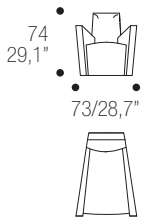

TERMINALI/TERMINALS SX-DX

Elementi terminali
con 1 bracciolo
SG O DG

End units with 1
arm left or right

125/49,2"
SX-DX

150/59,1"
SX-DX

175/68,9"
SX-DX

200/78,7"
SX-DX

225/88,6"
SX-DX

DORMEUSE SX-DX

100/39,4"

230/90,6"
SX-DX

255/100,4"
SX-DX

CHAISE LONGUE SX-DX

100/39,4"
SX-DX

165/65,0"

125/49,2"
SX-DX

165/65,0"

POUFF

40
15,7"

95/37,4"

95/37,4"

EDIZIONE

PAG. 36

COMPOSIZIONI/SECTIONALS

FILOSOFIA

PAG. 48

POLTRONA/ARMCHAIR

POUFF

ALTERNANZA

PAG. 54

POLTRONA/ARMCHAIR

POUFF