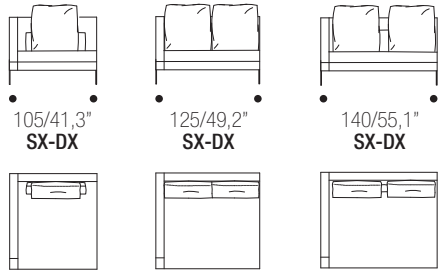

DIVANI/SOFAS

TERMINALI/TERMINALS SX-DX

Elementi terminali
con 1 bracciolo
SG O DG

End units with 1
arm left or right

ELEMENTI CENTRALI/CENTRAL UNITS

COMPOSIZIONI/SECTIONALS

ANGOLO/CORNER

158

LEGENDA

PAG. 12

POLTRONA/ARMCHAIR

ATOLLO

PAG. 16

DIVANI/SOFAS

TERMINALI/TERMINALS DX-SX

Elementi terminali
con 1 bracciolo
SG O DG
*End units with 1
arm left or right*