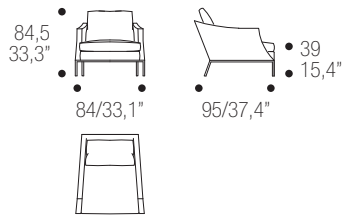

DIVANI/SOFAS

TERMINALI/TERMINALS SX-DX

Elementi terminali
con 1 bracciolo
SG O DG

End units with 1
arm left or right

ELEMENTI CENTRALI/CENTRAL UNITS

COMPOSIZIONI/SECTIONALS

ANGOLO/CORNER

158

LEGENDA

PAG. 12

POLTRONA/ARMCHAIR

ATOLLO

PAG. 16

DIVANI/SOFAS

TERMINALI/TERMINALS DX-SX

Elementi terminali
con 1 bracciolo
SG O DG
*End units with 1
arm left or right*