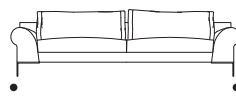

161

LANDSCAPE

PAG. 60

DIVANI/SOFAS

255/100,4"

275/108,3"

NOTTURNO

PAG. 72