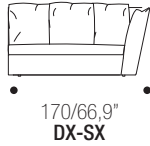

DIVANI/SOFAS

TERMINALI/TERMINALS SX-DX

Elementi terminali
con 1 bracciolo
SG O DG

End units with 1
arm left or right

ELEMENTI CENTRALI/CENTRAL UNITS

COMPOSIZIONI/SECTIONALS

ANGOLO/CORNER

158

LEGENDA

PAG. 12

POLTRONA/ARMCHAIR

ATOLLO

PAG. 16

DIVANI/SOFAS

TERMINALI/TERMINALS DX-SX

Elementi terminali
con 1 bracciolo
SG O DG
*End units with 1
arm left or right*