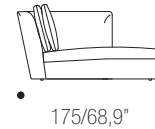

ANGOLO/CORNER