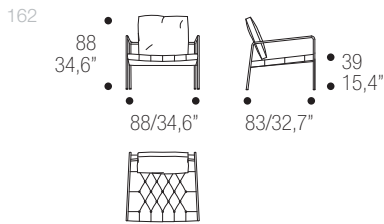

161

LANDSCAPE

PAG. 60

DIVANI/SOFAS

255/100,4"

275/108,3"

NOTTURNO

PAG. 72

DIVANI/SOFAS

LOVE AFFAIR

PAG. 80

DIVANO/SOFA DX-SX

ABBEY ROAD

PAG. 90

POLTRONA/ARMCHAIR

ARCHITETTURA

PAG. 98

TEMINALI/TERMINALS SX-DX

ANGOLO/CORNER SX-DX

CENTRALE/CENTRAL

DORMEUSE SX-DX

CHAISE LONGUE SX-DX

COMPOSIZIONI/SECTIONALS

ARCHIVIO