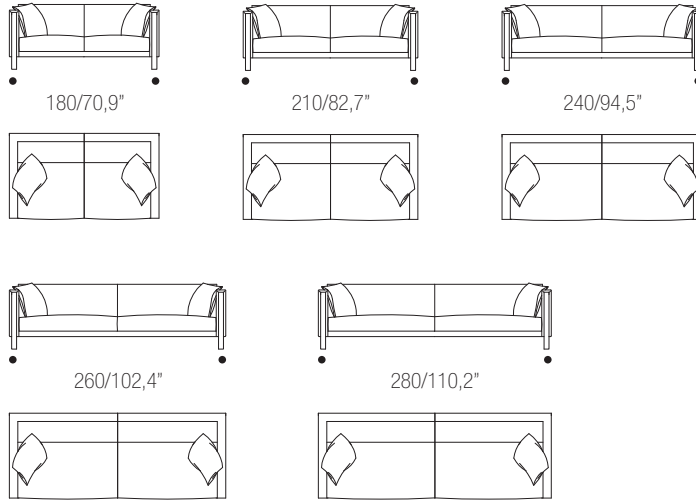

LEGENDA

PAG. 12

POLTRONA/ARMCHAIR

ATOLLO

PAG. 16

DIVANI/SOFAS

TERMINALI/TERMINALS DX-SX

Elementi terminali
con 1 bracciolo
SG O DG
*End units with 1
arm left or right*

ELEMENTI CENTRALI/CENTRAL UNITS

ANGOLO/CORNER

ISOLA CON BRACCIOLO/ISLAND WITH ARM DX-SX

CHAISE LONGUE DX-SX

COMPOSIZIONI/SECTIONALS

PREZIOSO

PAG. 26

POLTRONA/ARMCHAIR

110/43,3"

102/40,2"

DIVANI/SOFAS

180/70,9"

210/82,7"

240/94,5"

260/102,4"

280/110,2"