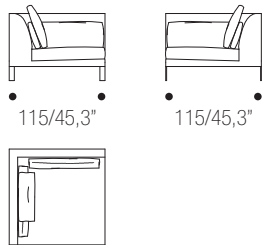

DIVANI/SOFAS

TERMINALI/TERMINALS SX-DX

Elementi terminali
con 1 bracciolo
SG O DG

End units with 1
arm left or right

ELEMENTI CENTRALI/CENTRAL UNITS

COMPOSIZIONI/SECTIONALS

ANGOLO/CORNER

158

LEGENDA

PAG. 12

POLTRONA/ARMCHAIR

ATOLLO

PAG. 16

DIVANI/SOFAS

TERMINALI/TERMINALS DX-SX

Elementi terminali
con 1 bracciolo
SG O DG
*End units with 1
arm left or right*