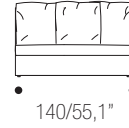

ELEMENTI CENTRALI/CENTRAL UNITS