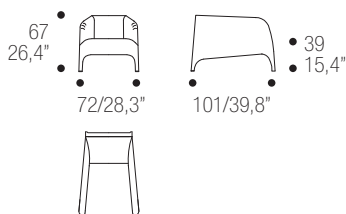

POLTRONA/ARMCHAIR