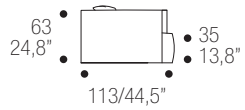

DIVANO/SOFA DX-SX