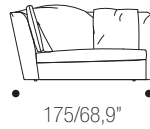

ANGOLO/CORNER