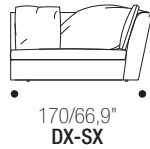

ANGOLO/CORNER