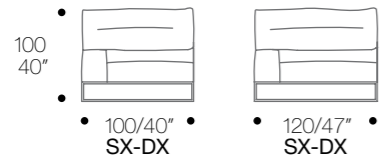

TERMINALI/END SX-DX