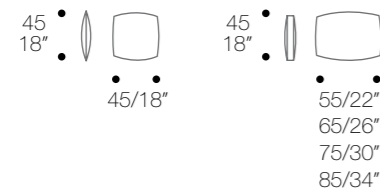

**CHAISE LONGUE**

**CHAISE LONGUE CON BRACCIOLO/CHAISE LONGUE WITH ARM**

Elementi terminali  
con 1 bracciolo  
SG O DG  
  
End units with 1  
arm left or right

86

**MICK**  
PAG. 18

**DIVANO/SOFA**

**CUSCINI/CUSHIONS**