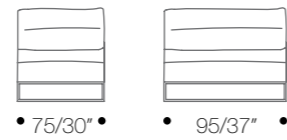

ELEMENTI CENTRALI/CENTRAL UNITS