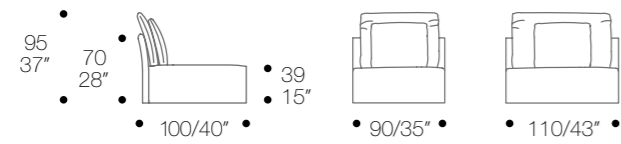

**COMPOSIZIONI CON TERMINALI SX/SECTIONALS WITH LEFT TERMINAL**

**RED BARON**  
PAG. 48

**POLTRONA/ARMCHAIR**

CENTRALE/CENTRAL

TERMINALI/END SX-DX

Elementi terminali con 1 bracciolo SG O DG  
End units with 1 arm left or right