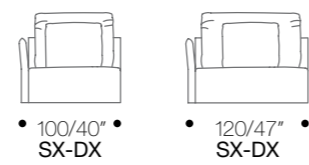

**TIMELESS**  
PAG. 26

**POLTRONA/ARMCHAIR**

**CULTURE  
CLUB**  
PAG. 34

**DIVANO/SOFA**

**TERMINALI/END SX-DX**

Elementi terminali  
con 1 bracciolo  
SG O DG  
  
End units with 1  
arm left or right

**CUSCINI/CUSHIONS**

**COMPOSIZIONI CON TERMINALI SX/SECTIONALS WITH LEFT TERMINAL**

**RED BARON**  
PAG. 48

**POLTRONA/ARMCHAIR**

CENTRALE/CENTRAL

TERMINALI/END SX-DX

Elementi terminali con 1 bracciolo SG O DG  
End units with 1 arm left or right