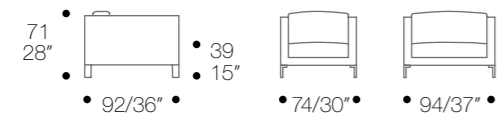

PIANO SOLO

PAG. 74

POLTRONA/ARMCHAIR