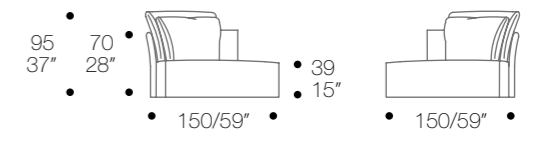

ISOLA CON BRACCIOLO/ISLAND WHIT ARM