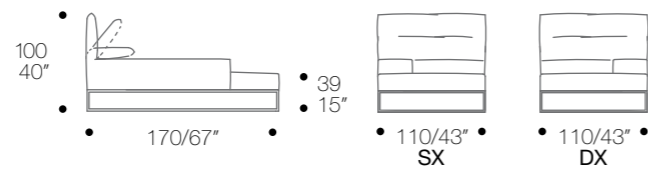

**CHAISE LONGUE**

**CHAISE LONGUE CON BRACCIOLO/CHAISE LONGUE WITH ARM**

Elementi terminali  
con 1 bracciolo  
SG O DG  
  
End units with 1  
arm left or right

86

**MICK**  
PAG. 18

**DIVANO/SOFA**

**CUSCINI/CUSHIONS**