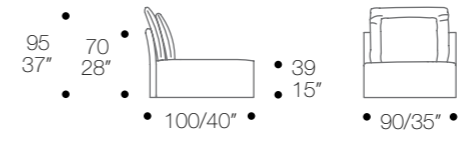

TRAPEZIO/TRAPEZE