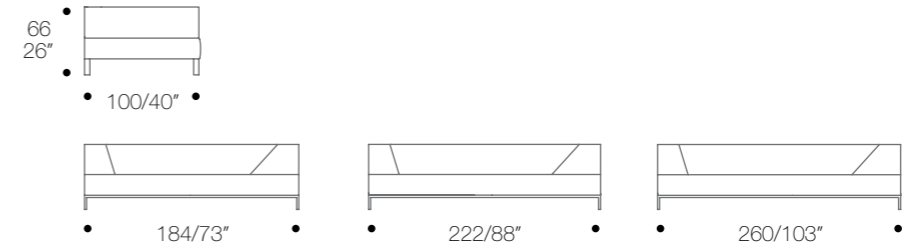

**FOREVER
YOUNG**
PAG. 4

POLTRONA/ARMCHAIR

DIVANO/SOFA

TERMINALI/END SX-DX

ELEMENTI CENTRALI/CENTRAL UNITS

ANGOLO/CORNER POUFF

CHAISE LONGUE

CHAISE LONGUE CON BRACCIOLO/CHAISE LONGUE WITH ARM

Elementi terminali
con 1 bracciolo
SG O DG

End units with 1
arm left or right

86

MICK
PAG. 18

DIVANO/SOFA

CUSCINI/CUSHIONS

TIMELESS
PAG. 26

POLTRONA/ARMCHAIR

**CULTURE
CLUB**
PAG. 34

DIVANO/SOFA

TERMINALI/END SX-DX

Elementi terminali
con 1 bracciolo
SG O DG

End units with 1
arm left or right

CUSCINI/CUSHIONS

COMPOSIZIONI CON TERMINALI SX/SECTIONALS WITH LEFT TERMINAL

RED BARON
PAG. 48

POLTRONA/ARMCHAIR