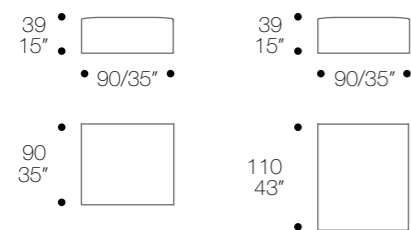

CENTRALE/CENTRAL

TERMINALI/END SX-DX

Elementi terminali con 1 bracciolo SG O DG
End units with 1 arm left or right

TRAPEZIO/TRAPEZE

ISOLA CON BRACCIOLO/ISLAND WHIT ARM

DIVANO/SOFA

COMPOSIZIONI/SECTIONALS

ISOLA CON SCHIENALE/ISLAND WHIT BACK SX-DX

POUFF

CUSCINI/CUSHIONS

PENTAGONO/PENTAGON

CHAISE LONGUE

Elementi terminali con 1 bracciolo SG O DG
End units with 1 arm left or right