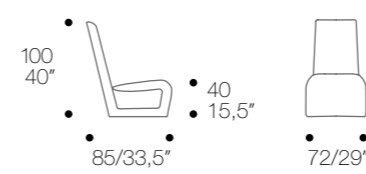

**CHAISE LONGUE**

**CHAISE LONGUE CON BRACCIOLO/CHAISE LONGUE WITH ARM**

Elementi terminali  
con 1 bracciolo  
SG O DG  
  
End units with 1  
arm left or right

86

**MICK**  
PAG. 18

**DIVANO/SOFA**

**CUSCINI/CUSHIONS**

**TIMELESS**  
PAG. 26

**POLTRONA/ARMCHAIR**

**CULTURE  
CLUB**  
PAG. 34

**DIVANO/SOFA**

**TERMINALI/END SX-DX**

Elementi terminali  
con 1 bracciolo  
SG O DG  
  
End units with 1  
arm left or right

**CUSCINI/CUSHIONS**