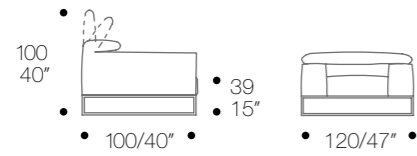

**FOREVER
YOUNG**
PAG. 4

POLTRONA/ARMCHAIR