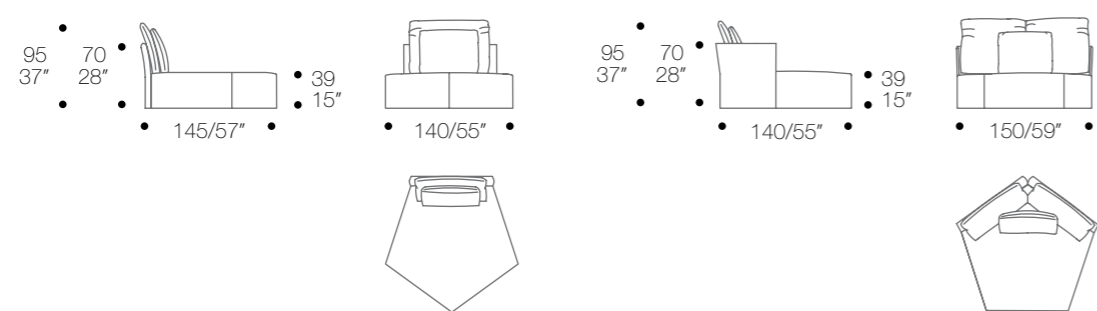

CHAISE LONGUE

Elementi terminali con 1 bracciolo SG O DG  
End units with 1 arm left or right