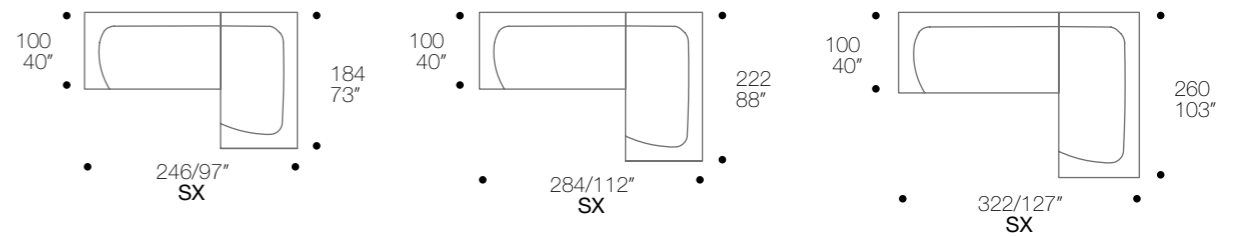

RED BARON
PAG. 48

POLTRONA/ARMCHAIR