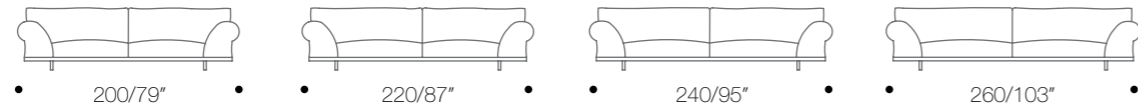

**CHAISE LONGUE**

**CHAISE LONGUE CON BRACCIOLO/CHAISE LONGUE WITH ARM**

Elementi terminali  
con 1 bracciolo  
SG O DG  
  
End units with 1  
arm left or right

86

**MICK**  
PAG. 18

**DIVANO/SOFA**

**CUSCINI/CUSHIONS**

**TIMELESS**  
PAG. 26

**POLTRONA/ARMCHAIR**

**CULTURE  
CLUB**  
PAG. 34

**DIVANO/SOFA**

**TERMINALI/END SX-DX**

Elementi terminali  
con 1 bracciolo  
SG O DG  
  
End units with 1  
arm left or right

**CUSCINI/CUSHIONS**