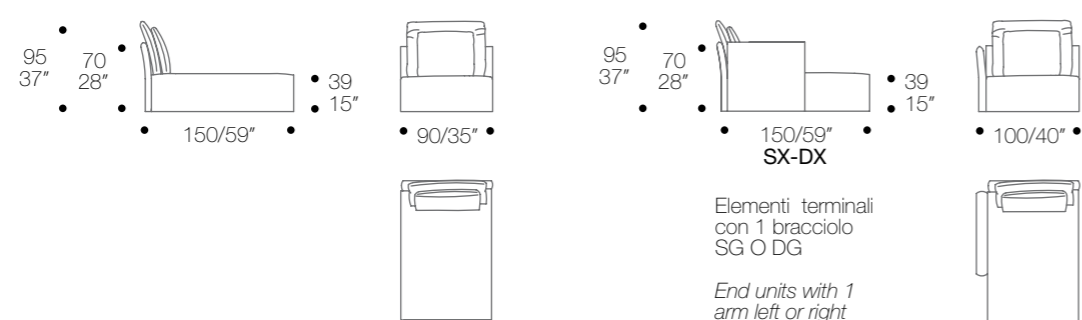

**COMPOSIZIONI CON TERMINALI SX/SECTIONALS WITH LEFT TERMINAL**

**RED BARON**  
PAG. 48

**POLTRONA/ARMCHAIR**

CENTRALE/CENTRAL

TERMINALI/END SX-DX

Elementi terminali con 1 bracciolo SG O DG  
End units with 1 arm left or right

CHAISE LONGUE

Elementi terminali con 1 bracciolo SG O DG  
End units with 1 arm left or right