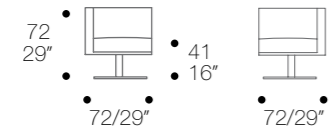

POLTRONA/ARMCHAIR