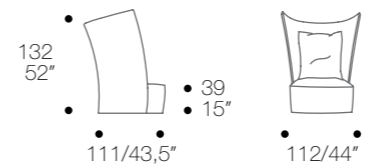

RED BARON
PAG. 48

POLTRONA/ARMCHAIR