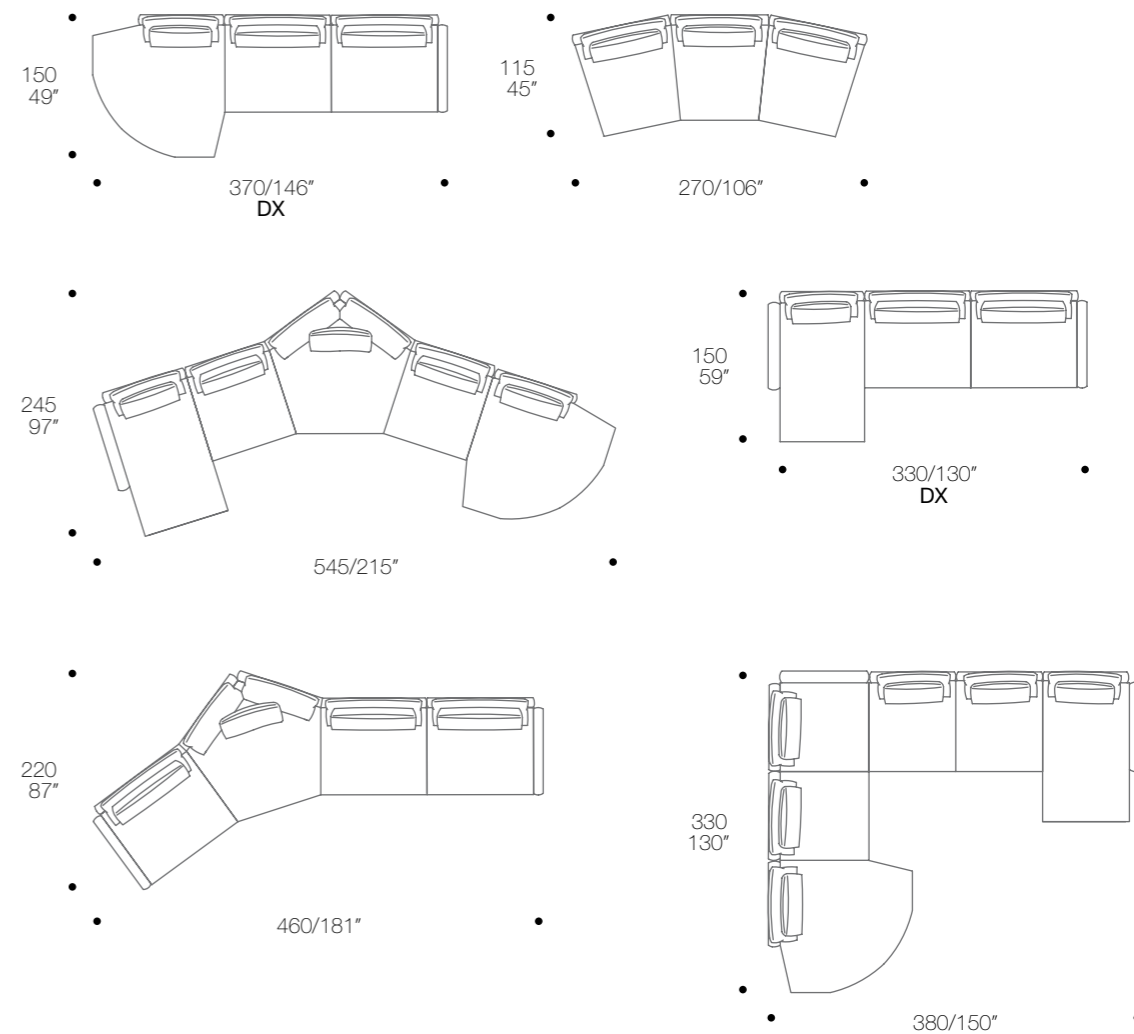

COMPOSIZIONI/SECTIONALS