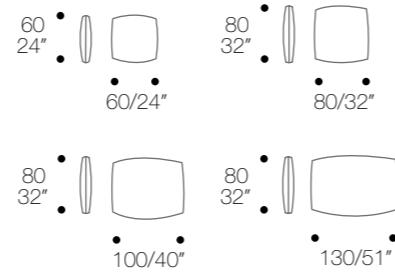

CUSCINI/CUSHIONS