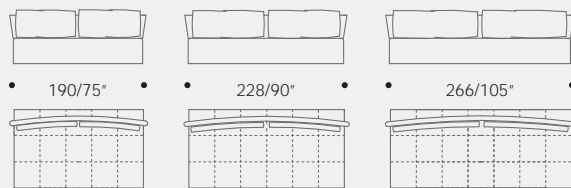

ABBRACCIO

PAG. 20

CONVERSATION

PAG. 26

DIVANI/SOFAS

CUSCINI/CUSHIONS

TERMINALI/END SX-DX

Elementi terminali
SG O DG
End units left or right

CHAISE LONGUE

COMPOSIZIONI ANGOLARI/SECTIONALS