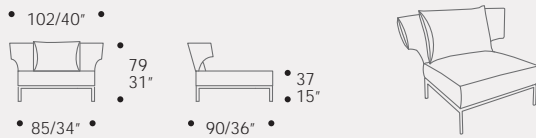

ABBRACCIO

PAG. 20

CONVERSATION

PAG. 26

DIVANI/SOFAS