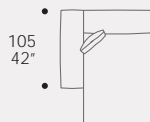

## CHAISE LONGUE

• 155/61" •

• 130/51" •  
SX-DX

Chaise longue  
con 1 bracciolo  
SG o DG

Chaise longue  
with 1 arm left  
or right

• 105/42" •