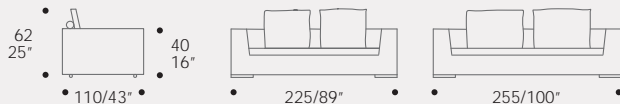

DIVANI/SOFAS