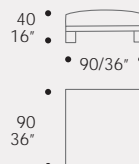

POLTRONA/ARMCHAIR

DIVANI/SOFAS

TERMINALI/END

Elementi terminali
con 1 bracciolo
SG O DG

End units with 1
arm left or right

CHAISE LONGUE

POUFF

POLTRONA/ARMCHAIR

DIVANI/SOFAS

TERMINALI/END SX-DX

Elementi terminali
con 1 bracciolo
SG O DG

End units with 1
arm left or right

ANGOLO/CORNER

CHAISE LONGUE SX-DX