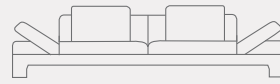

• RR 250/99"
RR 280/111" •