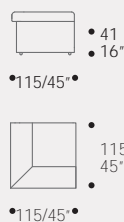

# SASSI

PAG. 38

• 70/28" •

• 98/39" •

• 63/25" •

• 40/16" •

• 30/12" •

• 35/14" •

## DIVANI/SOFAS

• RF 235/93"  
RF 265/105" •

• FF 220/87"  
FF 250/99" •

• RR 250/99"  
RR 280/111" •

• 130/52" •

• 72  
29" •

• 80  
32" •  
FS 18 90/36"

• FS 10 345/136" •

# PERFECT DAY

PAG. 48

• 255/100"  
235/92"  
215/84"  
105/41" •

• 105/41" •

• 65  
26" • 80  
32" •

DIVANI/SOFAS

POUFF

TERMINALI/END SX-DX

Elementi terminali  
con 1 bracciolo  
SG O DG

End units with 1  
arm left or right

CHAISE LONGUE

DORMEUSE DX-SX

Dormeuse  
SG O DG

Dormeuse  
left or right

ANGOLO/CORNER

Chaise longue  
con 1 bracciolo  
SG o DG