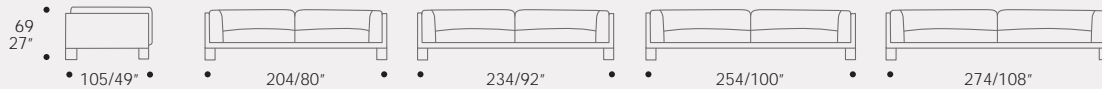

Chaise longue  
with 1 arm left  
or right

COMPOSIZIONI ANGOLARI/SECTIONALS

POLTRONA/ARMCHAIR

DIVANI/SOFAS

TERMINALI/END

Elementi terminali  
con 1 bracciolo  
SG O DG

End units with 1  
arm left or right

CHAISE LONGUE