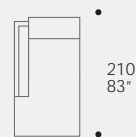

CHAISE LONGUE