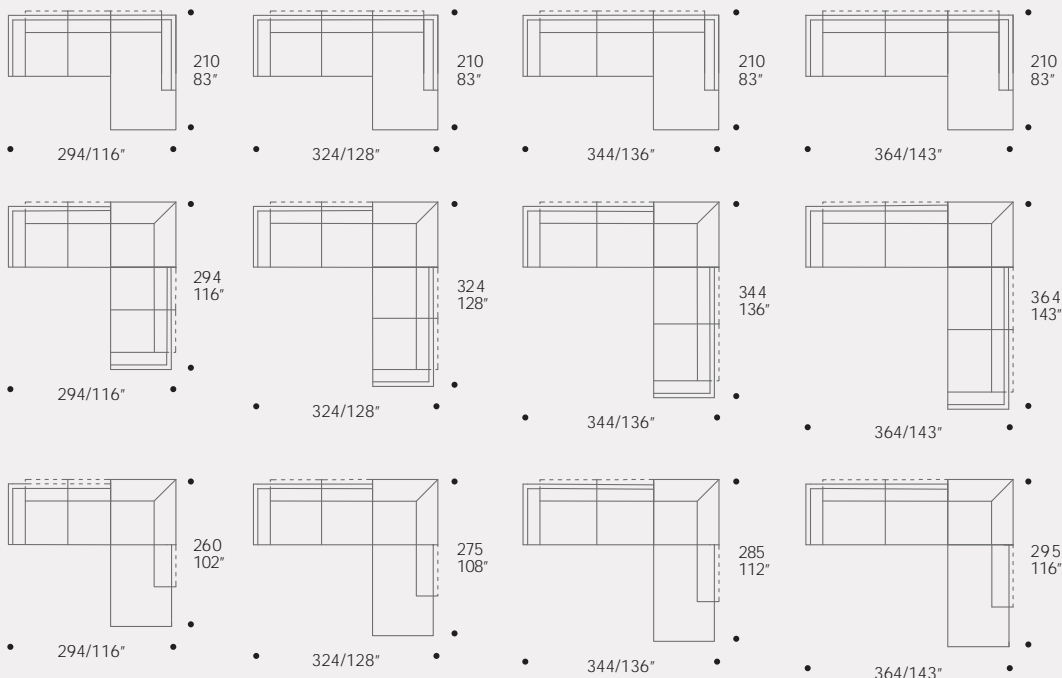

COMPOSIZIONI ANGOLARI/SECTIONALS