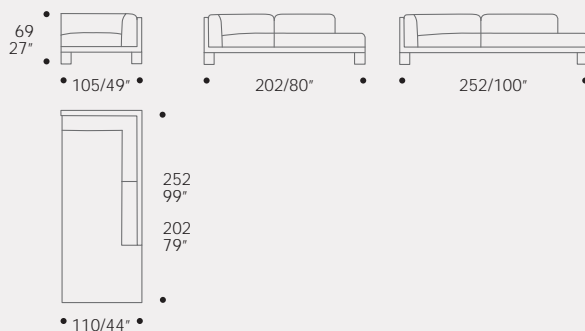

## DIVANI/SOFAS

• RF 235/93"  
RF 265/105" •

• FF 220/87"  
FF 250/99" •

• RR 250/99"  
RR 280/111" •

• 130/52" •

• 72  
29" •

• 80  
32" •  
FS 18 90/36"

• FS 10 345/136" •

Chaise longue  
with 1 arm left  
or right

COMPOSIZIONI ANGOLARI/SECTIONALS

POLTRONA/ARMCHAIR

DIVANI/SOFAS

TERMINALI/END

Elementi terminali  
con 1 bracciolo  
SG O DG

End units with 1  
arm left or right

CHAISE LONGUE