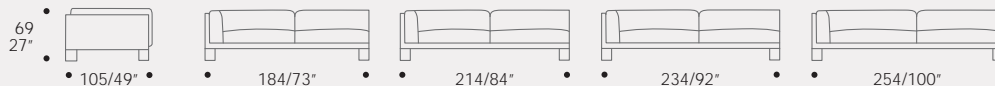

Chaise longue  
with 1 arm left  
or right

COMPOSIZIONI ANGOLARI/SECTIONALS

POLTRONA/ARMCHAIR

DIVANI/SOFAS

TERMINALI/END

Elementi terminali  
con 1 bracciolo  
SG O DG

End units with 1  
arm left or right

CHAISE LONGUE