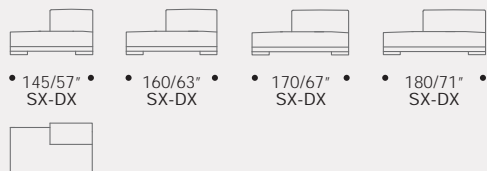

Elementi terminali  
con 1 bracciolo  
SG O DG

End units with 1  
arm left or right

CHAISE LONGUE

DORMEUSE DX-SX

Dormeuse  
SG O DG

Dormeuse  
left or right

ANGOLO/CORNER

Chaise longue  
con 1 bracciolo  
SG o DG