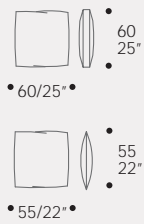

CUSCINI/CUSHIONS