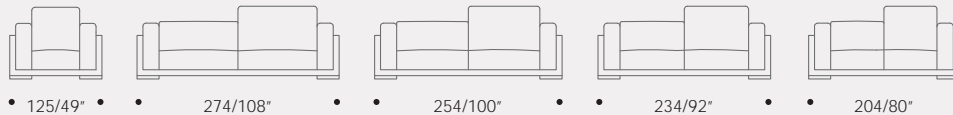

# PERFECT DAY

PAG. 48

• 255/100"  
235/92"  
215/84"  
105/41" •

• 105/41" •

• 65  
26" • 80  
32" •

DIVANI/SOFAS

POUFF

TERMINALI/END SX-DX