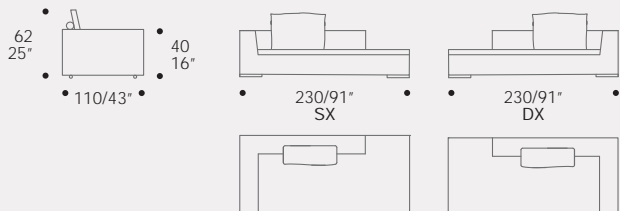

ANGOLO/CORNER

CHAISE LONGUE SX-DX