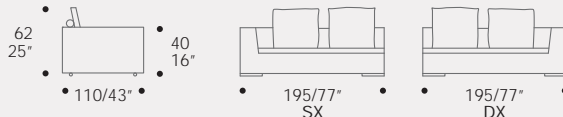

POUFF

POLTRONA/ARMCHAIR

DIVANI/SOFAS

TERMINALI/END SX-DX

Elementi terminali  
con 1 bracciolo  
SG O DG

End units with 1  
arm left or right

ANGOLO/CORNER

CHAISE LONGUE SX-DX