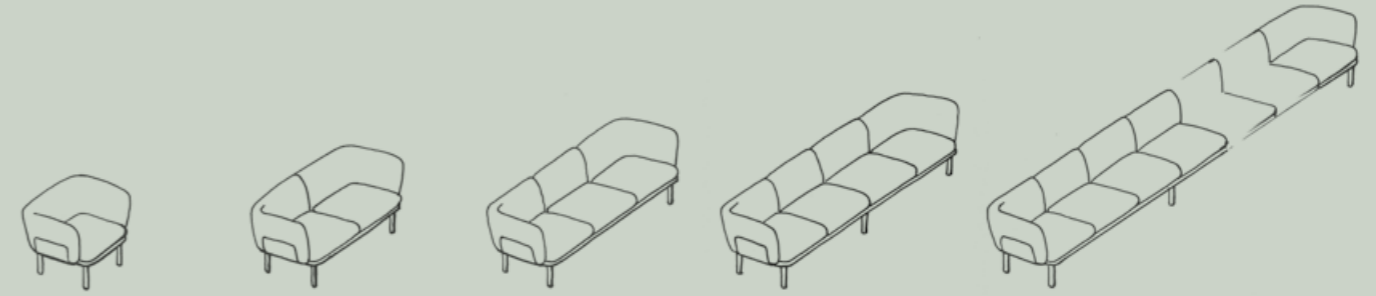

**Heldu Single Tables:** H 760 mm. Depth 1350 mm (optional 950 mm)

L 1565 mm

L 2450 mm

**Heldu Bench Tables:** H 760 mm. Depth 1350 mm (optional 950 mm)

L 3130 mm

L 4015 mm

L 4900 mm

L 5580 mm

L 7350 mm

**Heldu Boundary Screens**

H 1100 x L 1350 x W 40 mm  
H 1550 x L 900 x W 40 mm

**Heldu Storage**

H 650 x L 370 x W 500 mm  
H 650 x L 480 x W 500 mm  
H 650 x L 480 x W 500 mm (open)  
H 650 x L 850 x W 500 mm (open)

**Egon Sofa:**

H 715 x L 895 x W 750 mm

H 715 x L 1650 x W 750 mm

H 715 x L 2365 x W 750 mm

H 715 x L 3080 x W 750 mm

Lengthwise growth (+715 mm)

**Egon Coffee Tables:**

H 430 x Ø 460 mm