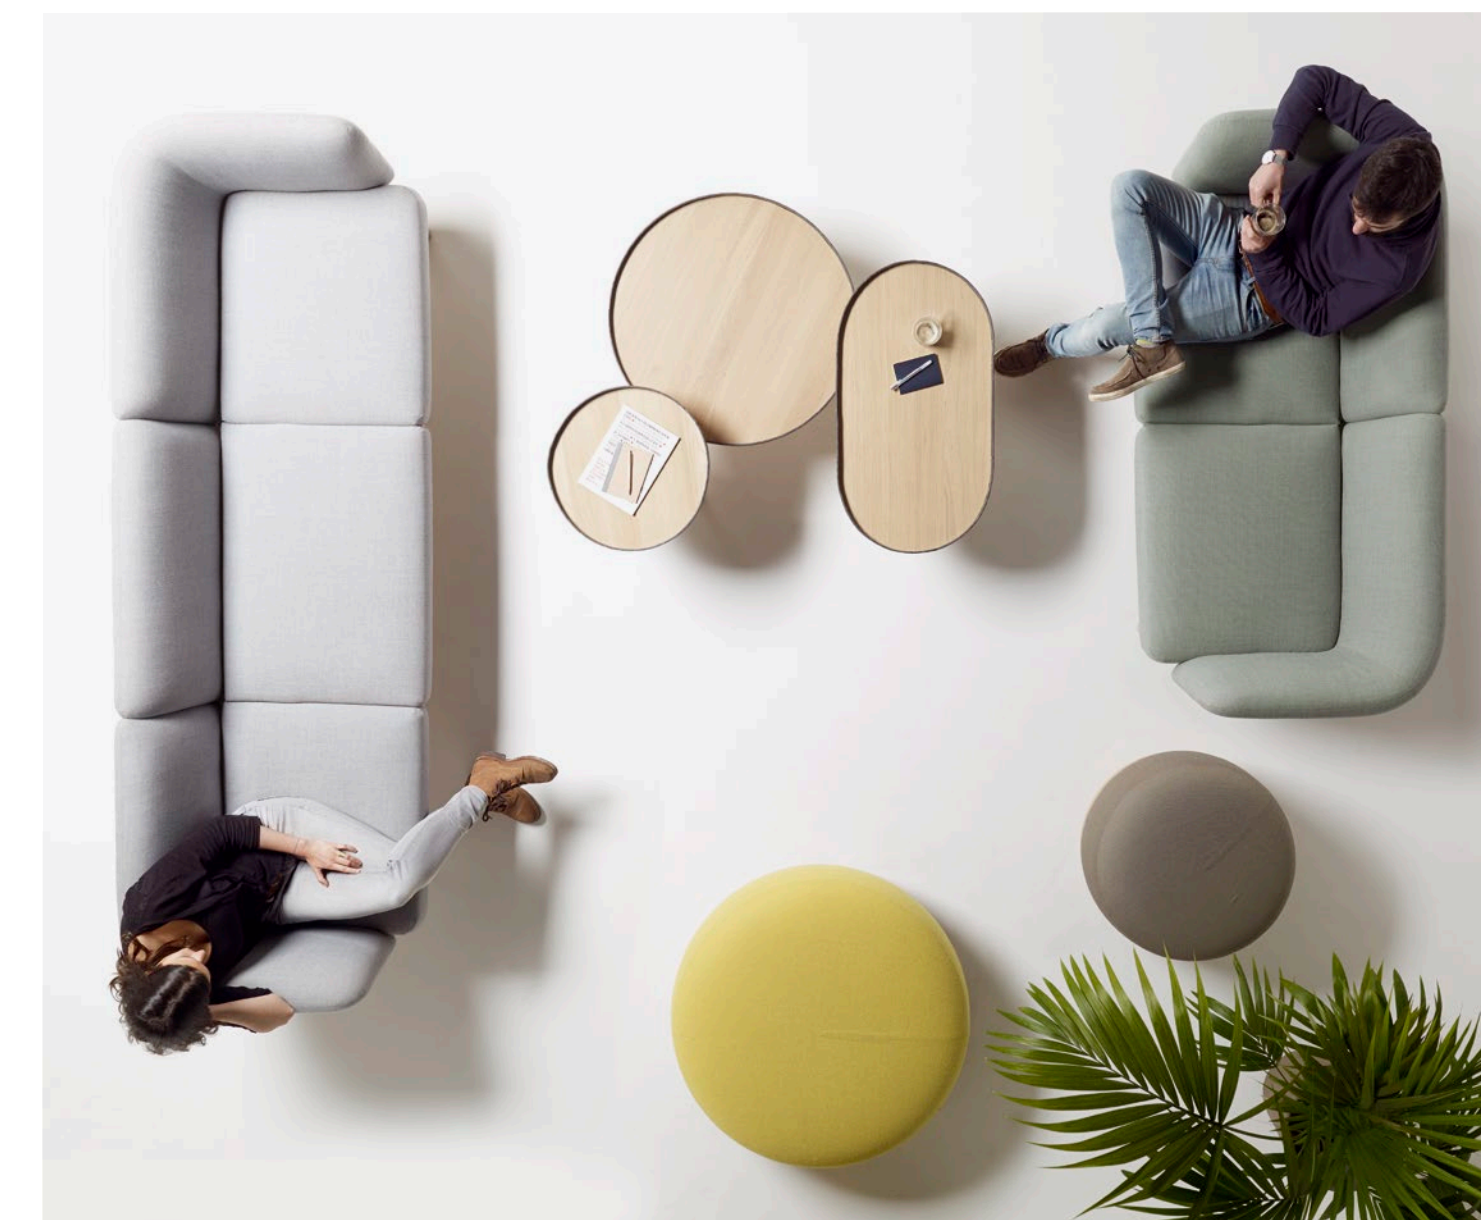

**Egon Coffee Tables:**  
H 430 x Ø 460 mm  
H 310 x Ø 720 mm  
H 370 x W 460 L 820 mm

**Egon Collection**  
Egon Bilduma  
Collection Egon  
Colección Egon  
—2017

[www.alki.fr](http://www.alki.fr)

**alki**

Design Iratzoki & Lizaso

— The Egon Collection is composed of a sofa system, pouffes and coffee tables. Placed side by side, they create a pleasant relaxation area.

— Egon bilduma elkarren osagarri diren hiru elementuz osatua da. Bata bestearen ondoan kokaturik, atseden hartzeko eremu goxoa sortzen dute.

— La collection Egon est composée d'un système de canapé, de poufs et de tables basses. Disposés les uns à côté des autres, ils créent un espace de détente agréable.

— Egon es una colección para zonas Lounge y está compuesta por un sofá modular, tres mesitas bajas y una familia de cuatro medidas de poufs.