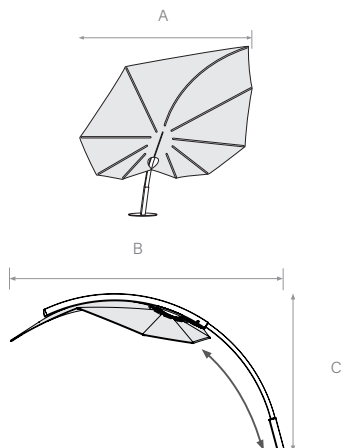

Icarus

A | 300 (9'10")
B | 410 (13'5")
C | 249 (8' 2")