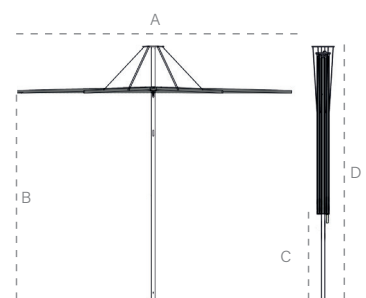

A | 230 (7'7")

Infina

Square

A | 250 (8'20") | 300 (9'10")
B | 225 (7'5")
C | 90,5 (2'11") | 55 (1'9.7")
D | 275 (9')

Round

A | 300 (9'10")
B | 225 (7'5")
C | 55 (1'9.7")
D | 275 (9')

Ingenua

Triangle

A | 400 (13'1")
 B | 400 (13'1")
 C | 400 (13'1")

A | 500 (16'5")
 B | 500 (16'5")
 C | 500 (16'5")

A | 640 (21')
 B | 400 (13'1")
 C | 500 (16'5")

Wall Kit

A | MIN. 20 (8")
 B | <500 (<16'5")

Square

A | 300 (9'10")
 B | 300 (9'10")