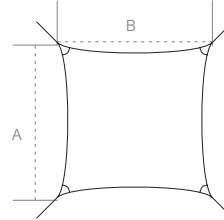

 Natural

 Mariaflora Olivia Sheer

Colour frame

 Cobalt Blue RAL 5013

 Pure White RAL 9010

Spectra

Straight

A | 250 or 300 (8'2" or 9'10")
B | 260 (8'6")

A | 230 (7'7")

Infina

Square

A | 250 (8'20") | 300 (9'10")
B | 225 (7'5")
C | 90,5 (2'11") | 55 (1'9.7")
D | 275 (9')

Round

A | 300 (9'10")
B | 225 (7'5")
C | 55 (1'9.7")
D | 275 (9')

Ingenua

Triangle

A | 400 (13'1")
 B | 400 (13'1")
 C | 400 (13'1")

A | 500 (16'5")
 B | 500 (16'5")
 C | 500 (16'5")

A | 640 (21')
 B | 400 (13'1")
 C | 500 (16'5")

Wall Kit

A | MIN. 20 (8")
 B | <500 (<16'5")

Square

A | 300 (9'10")
 B | 300 (9'10")

A | 400 (13'1")
 B | 400 (13'1")

Wall Mount

A | MIN: 50 (1'8") MAX: 150 (4'11")
 B | 165 (5'5")

Rectangle

A | 300 (9'10")
 B | 400 (13'1")

A | 300 (9'10")
 B | 500 (16'5")

Eclisum

A | 300 (9'10")
 B | 270 (8'10")
 C | 240 (7'10")