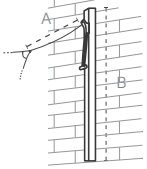

A | 400 (13'1")
 B | 400 (13'1")
 C | 400 (13'1")

A | 500 (16'5")
 B | 500 (16'5")
 C | 500 (16'5")

A | 640 (21')
 B | 400 (13'1")
 C | 500 (16'5")

Wall Kit

A | MIN. 20 (8")
 B | <500 (<16'5")

Square

A | 300 (9'10")
 B | 300 (9'10")

A | 400 (13'1")
 B | 400 (13'1")

Wall Mount

A | MIN: 50 (1'8") MAX: 150 (4'11")
 B | 165 (5'5")

Rectangle

A | 300 (9'10")
 B | 400 (13'1")

A | 300 (9'10")
 B | 500 (16'5")

Eclisum

A | 300 (9'10")
 B | 270 (8'10")
 C | 240 (7'10")