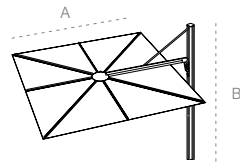

 Natural

 Mariaflora Olivia Sheer

Colour frame

 Cobalt Blue RAL 5013

 Pure White RAL 9010

Spectra

Straight

A | 250 or 300 (8'2" or 9'10")
B | 260 (8'6")