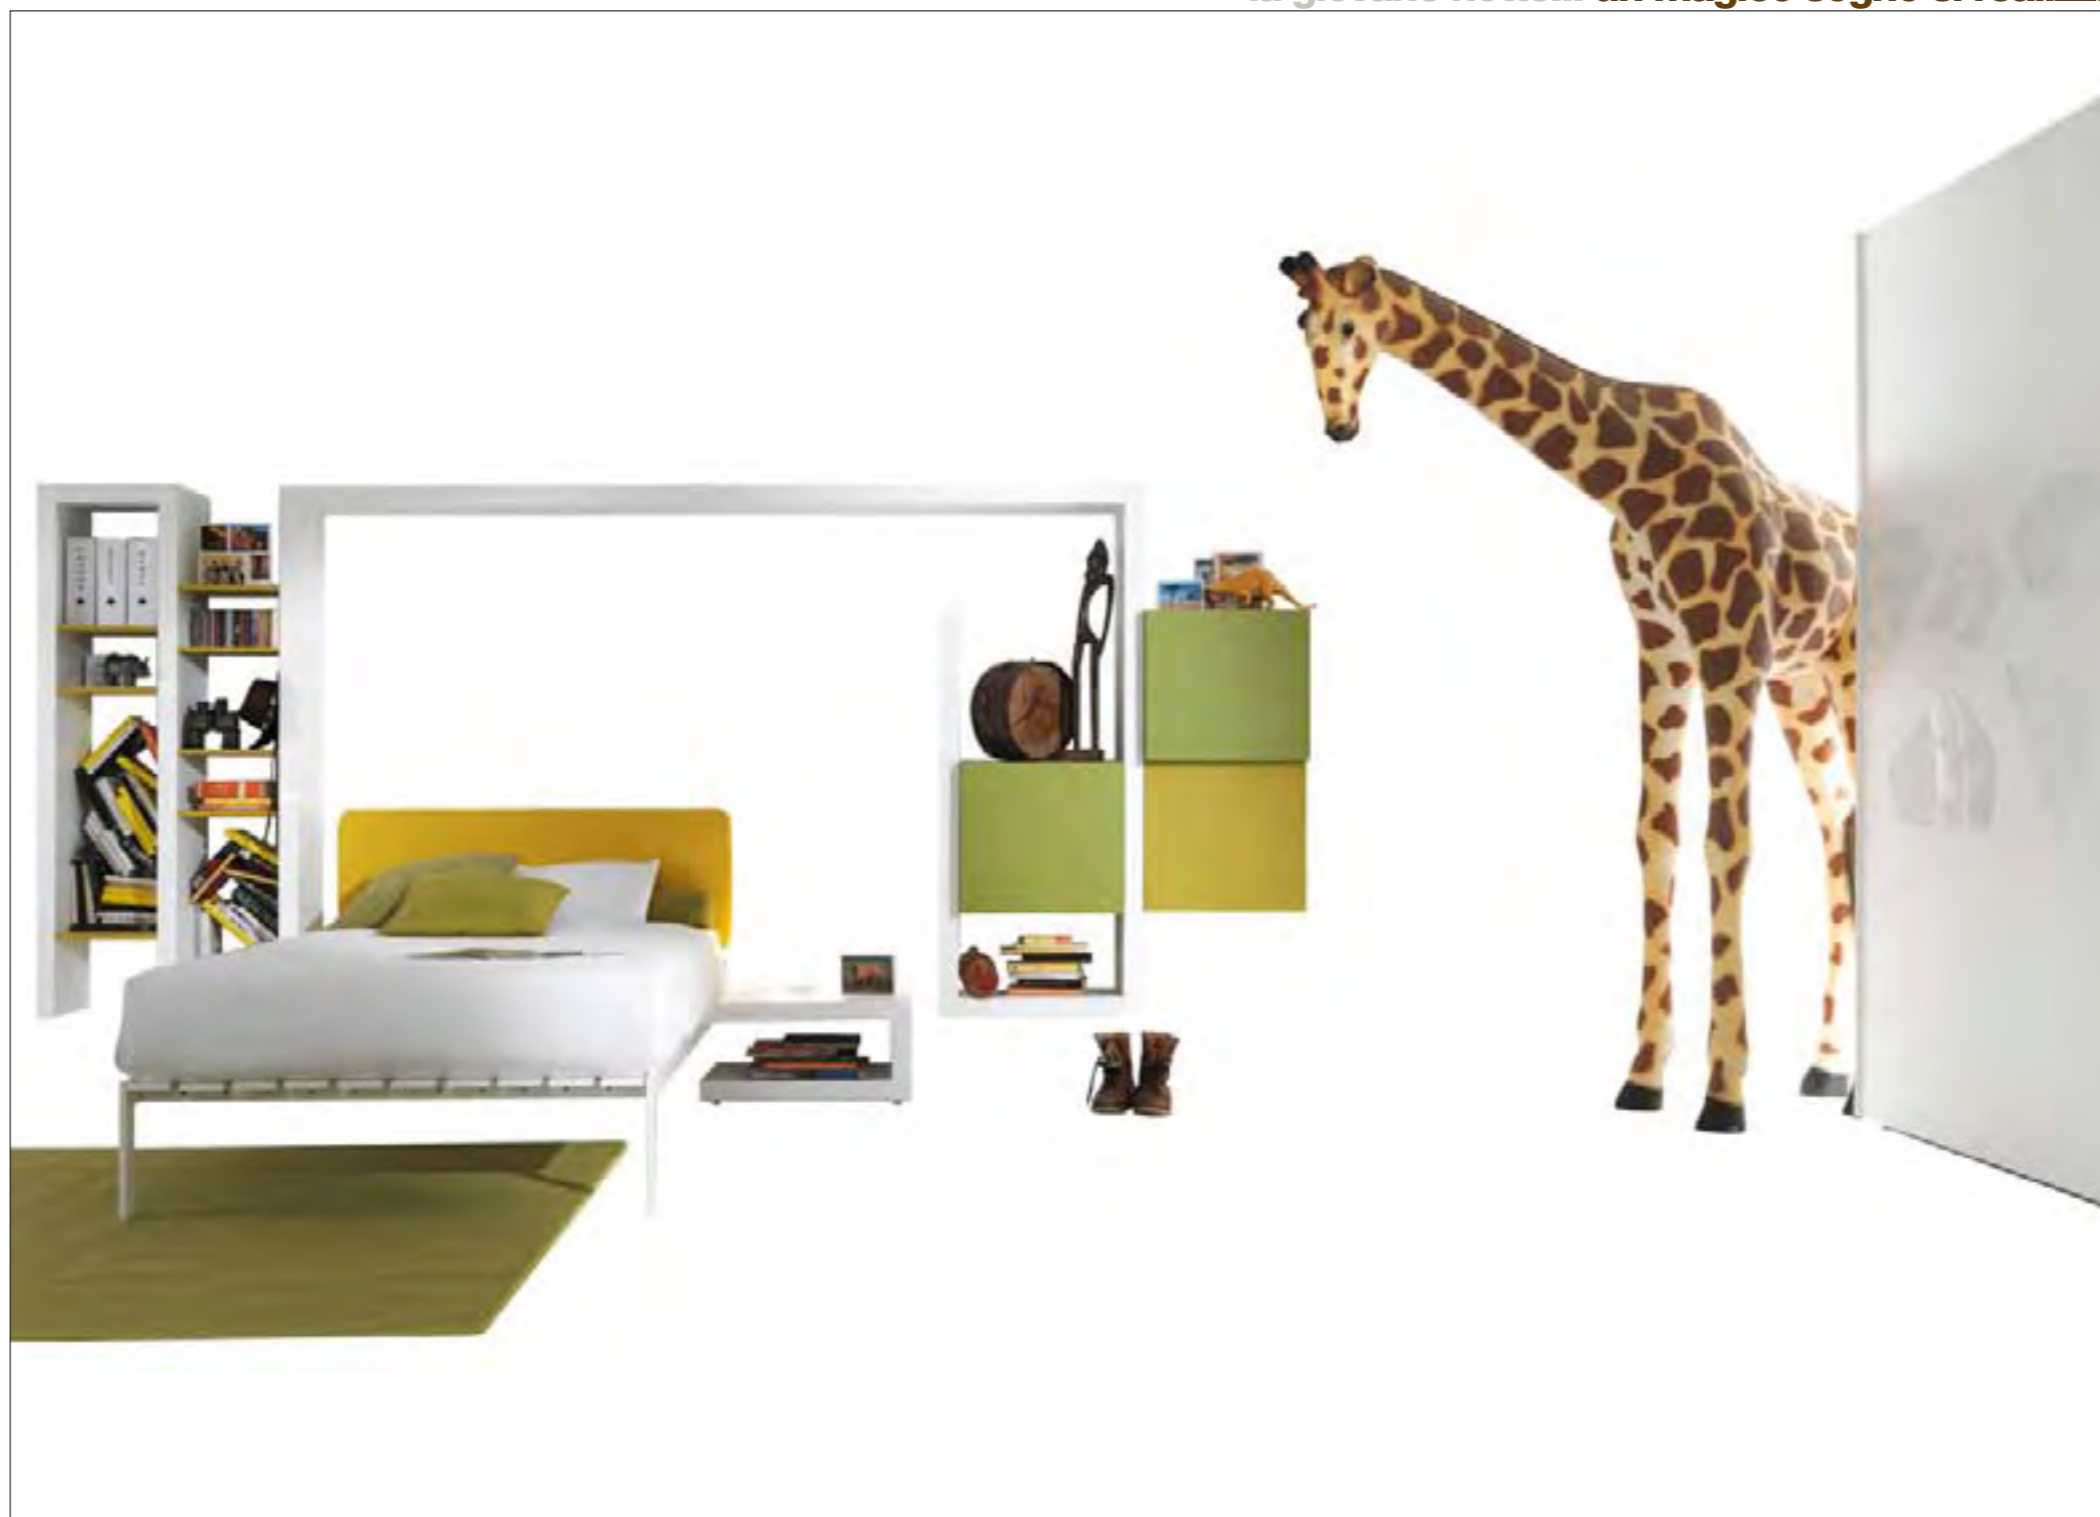

la giovane notte... un magico sogno si realizza

Side System (modello depositato)
Rovere Grigio e laccato inverno,
anta scorrevole vetro satinato
laccato inverno L 396 H 207 cm.

Side System (registered design)
Rovere Grigio e laccato inverno,
anta scorrevole vetro satinato
laccato inverno W 396 H 207 cm.