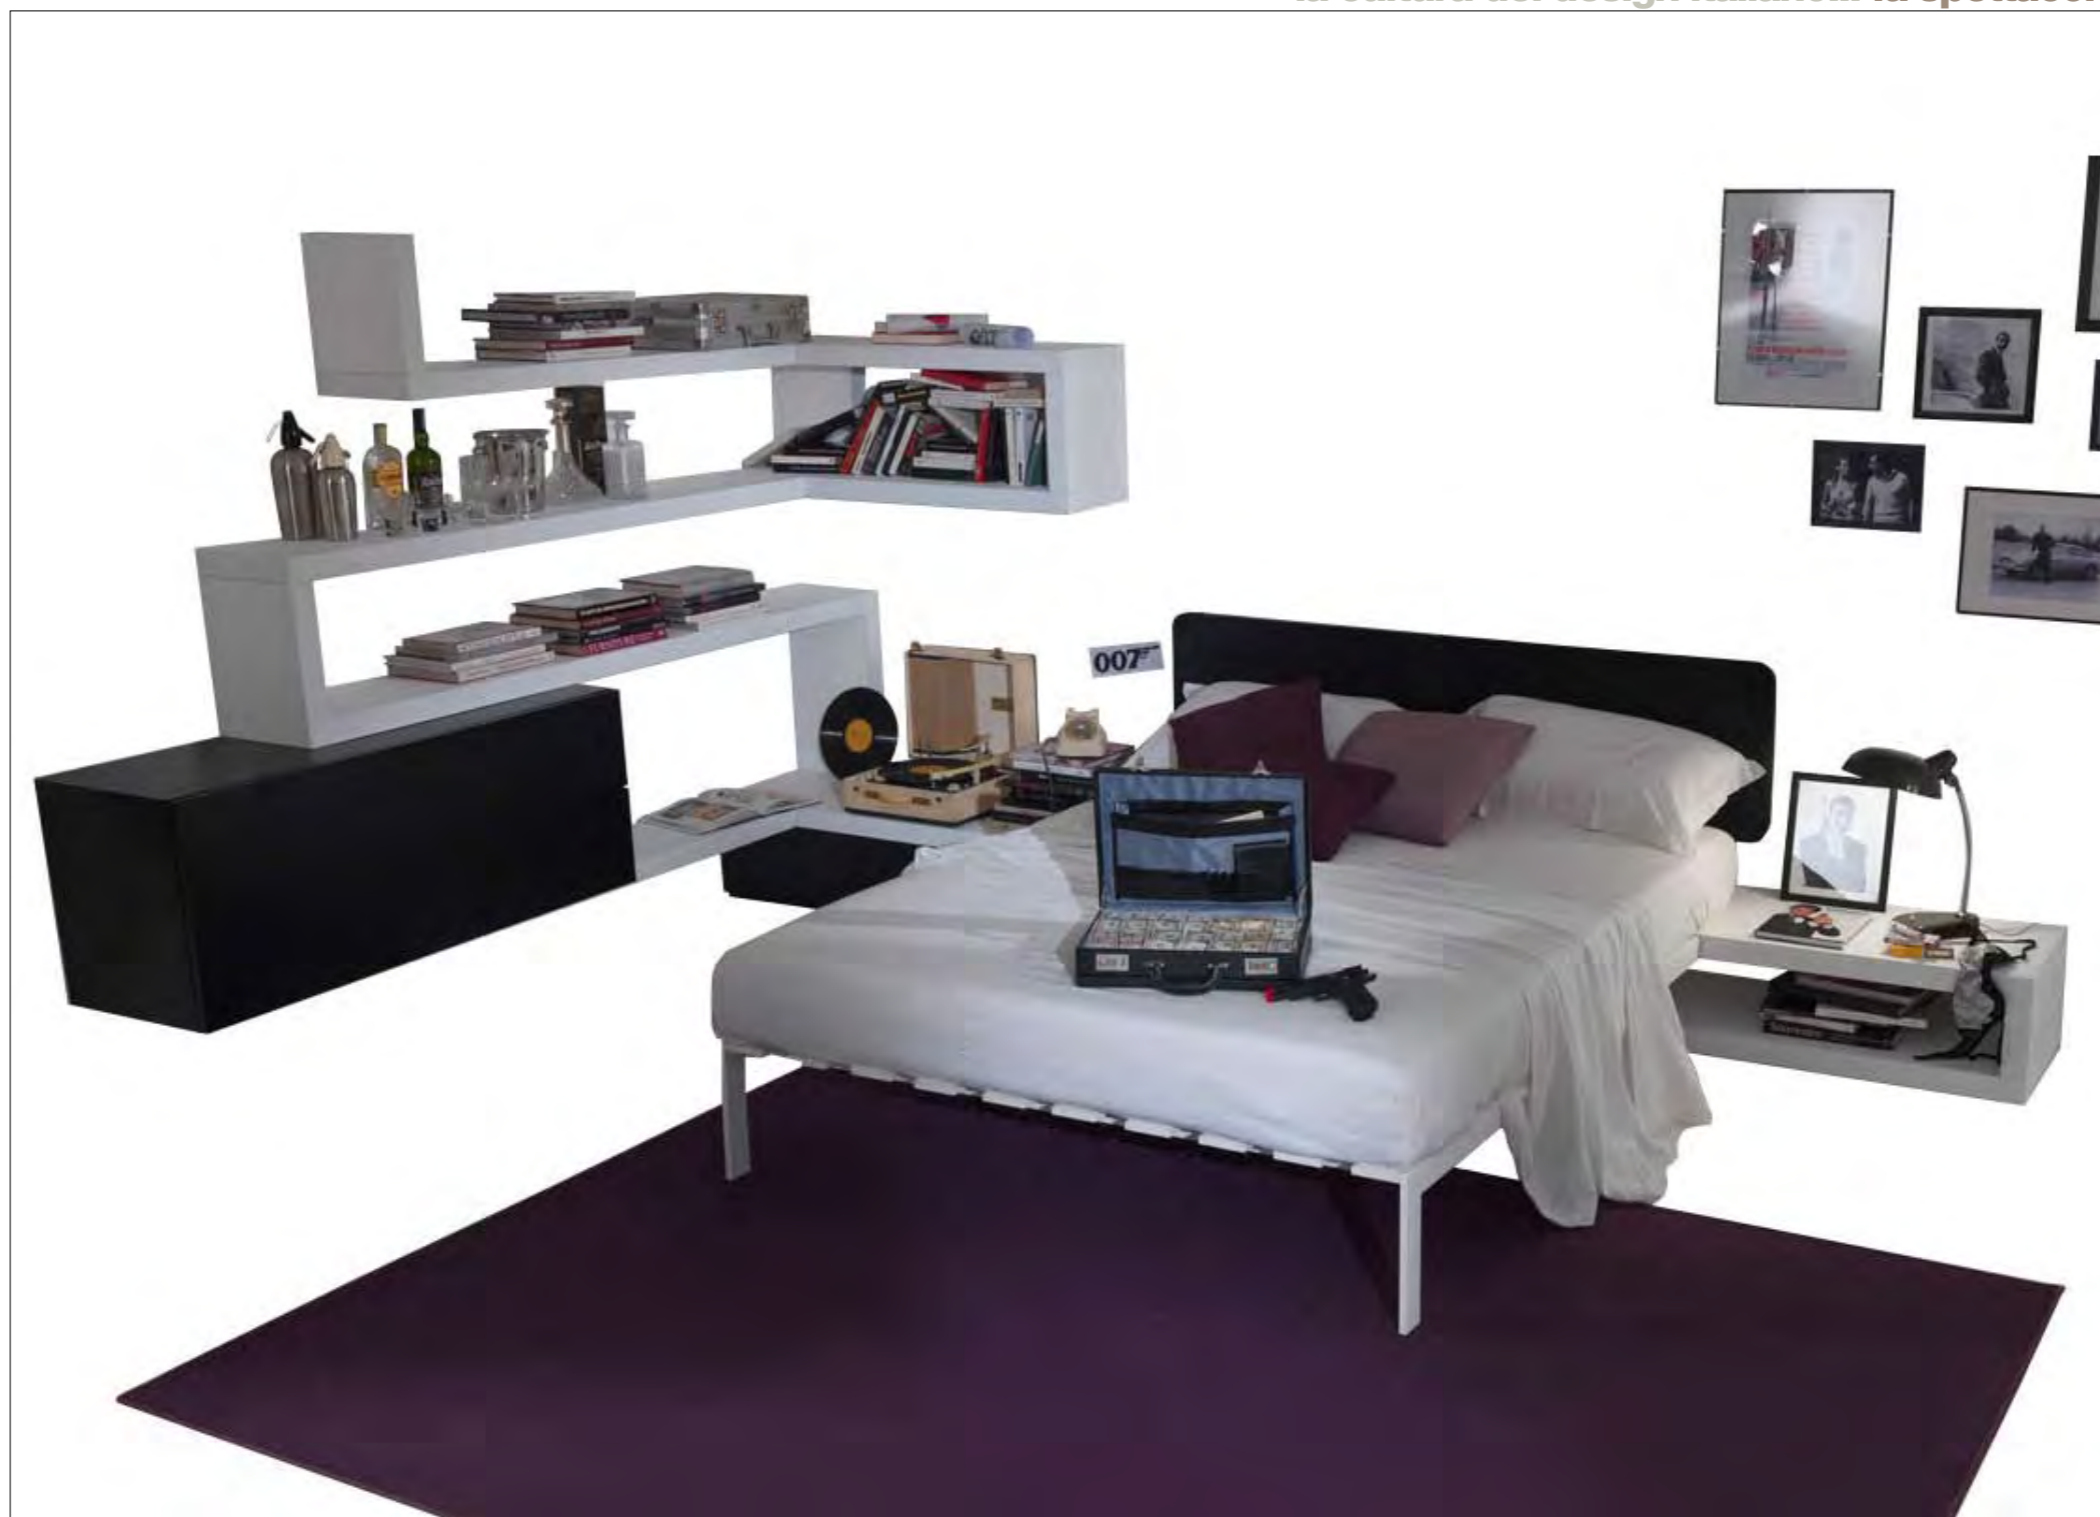

la cultura del design italiano... fa spettacolo

Side System con porta tv Rack (modello depositato) quercia brown, laccato invernato e corda L 408 H 200 cm.

Side System con porta tv Rack (modello depositato) quercia brown, laccato invernato e corda W 408 H 200 cm.