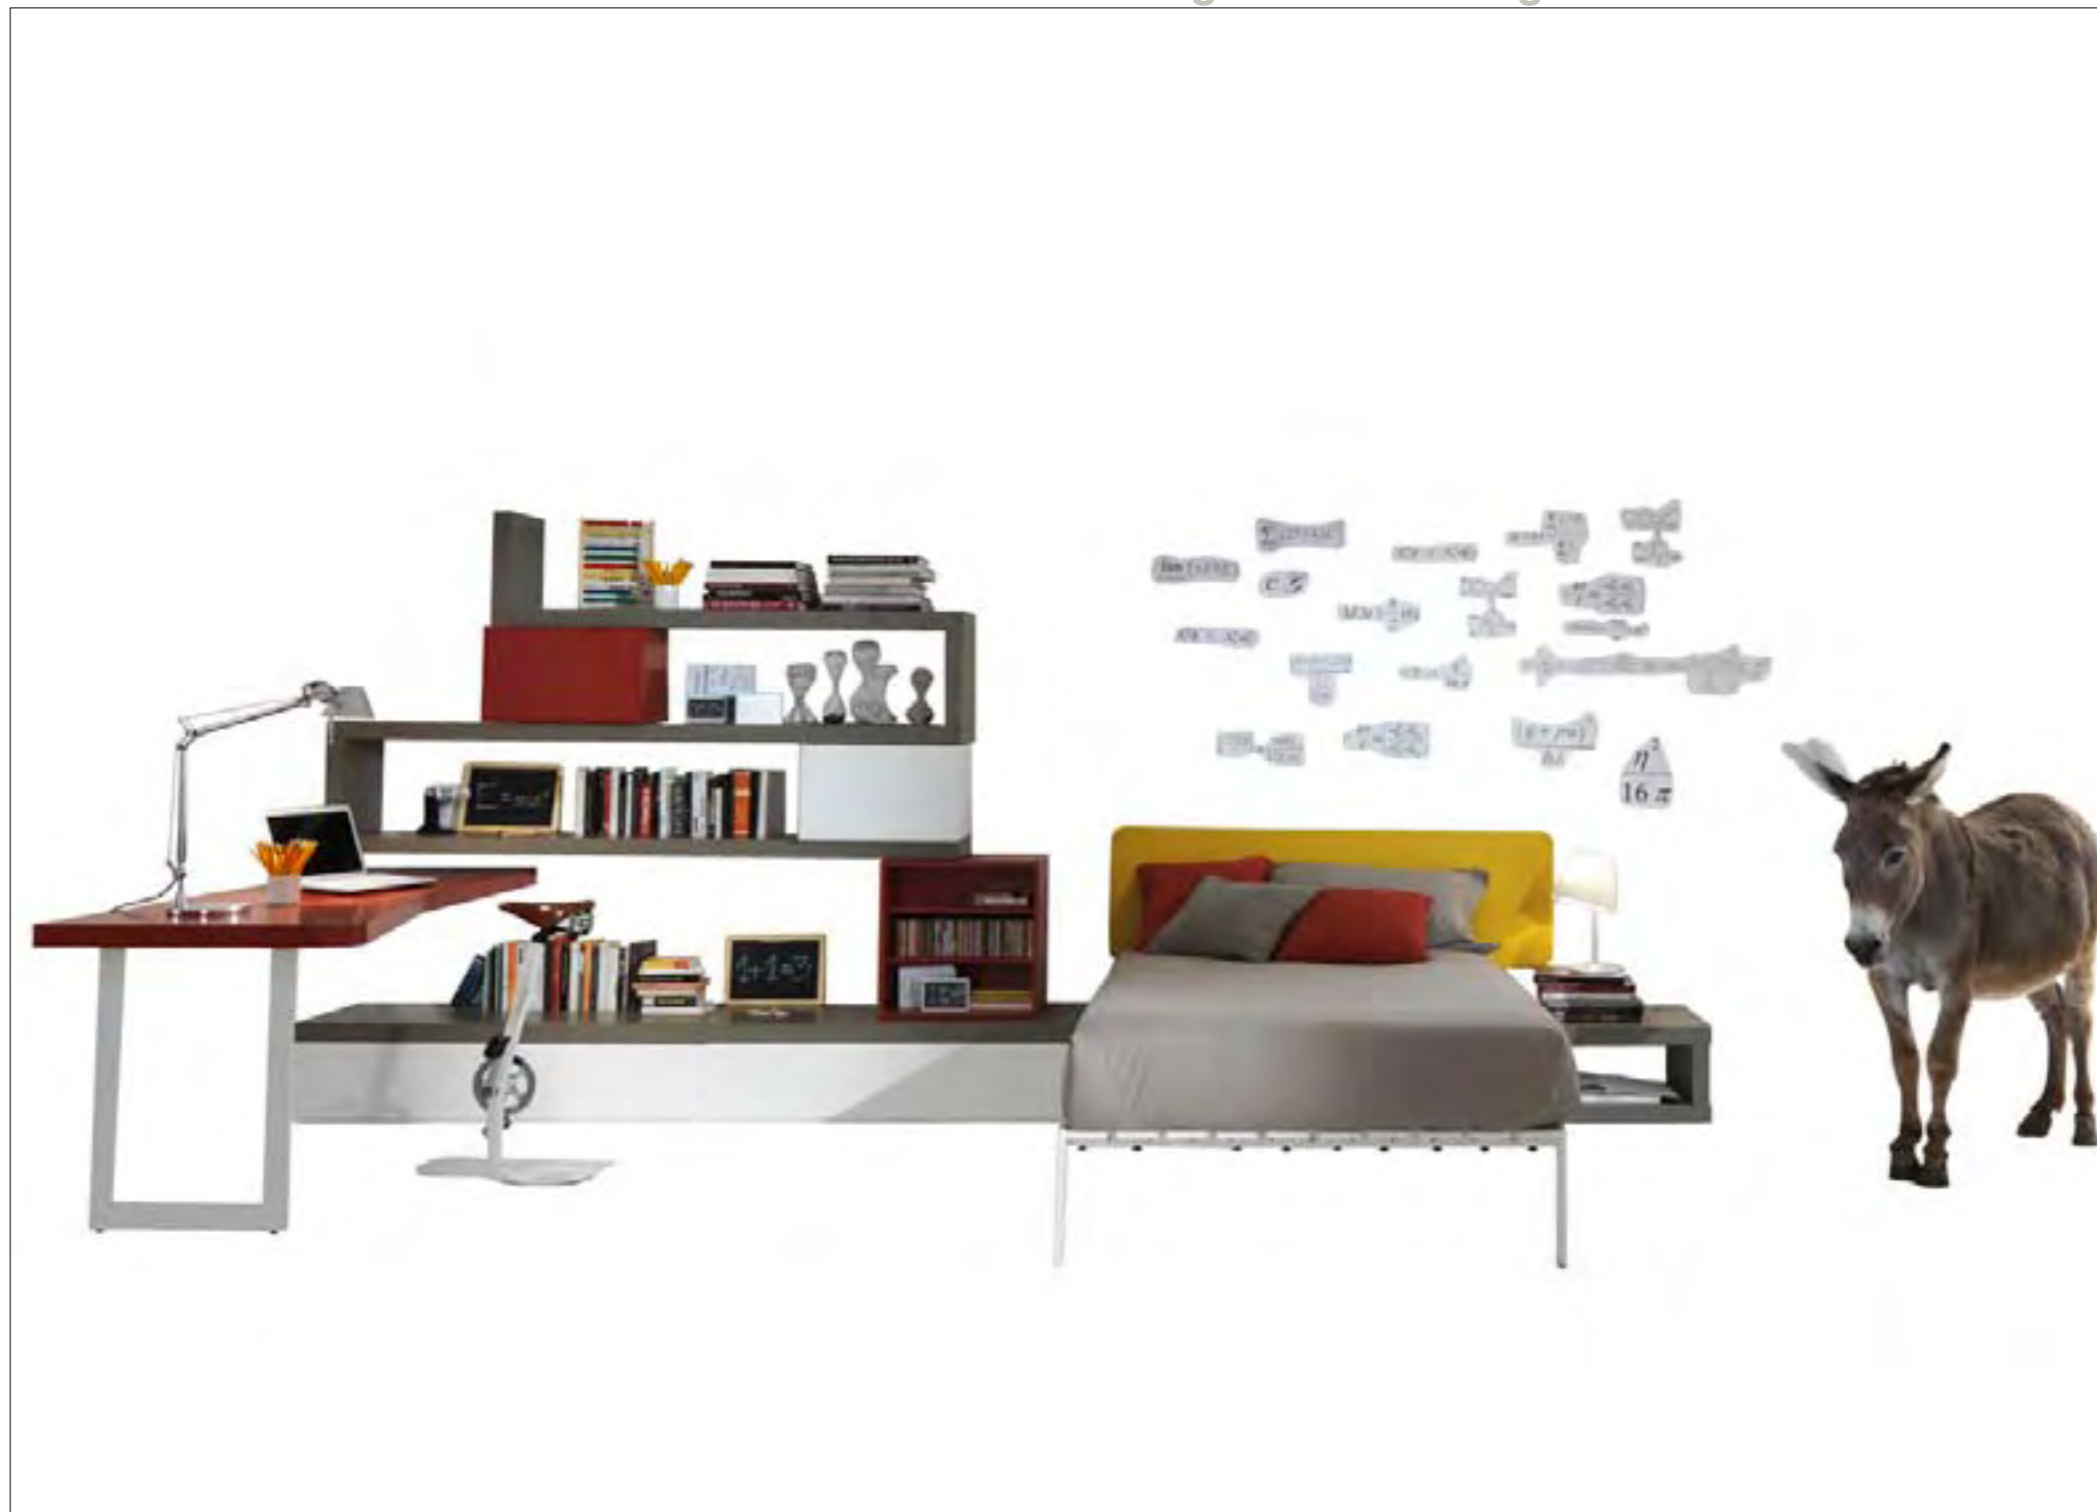

un genio si ricorda ogni tanto... **di essere un asinello**