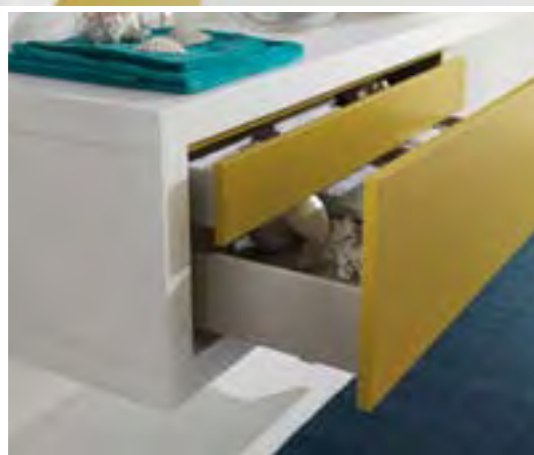

Side System (modello depositato)
laccato inverno e laccato senape,
elemento girevole con vetro laccato
senape L 260 H 218 cm. Lavabo
Corian® glacier white.

Side System (registered design)
laccato inverno e laccato senape,
elemento girevole con vetro laccato
senape W 260 H 218 cm. Lavabo
Corian® Glacier White.