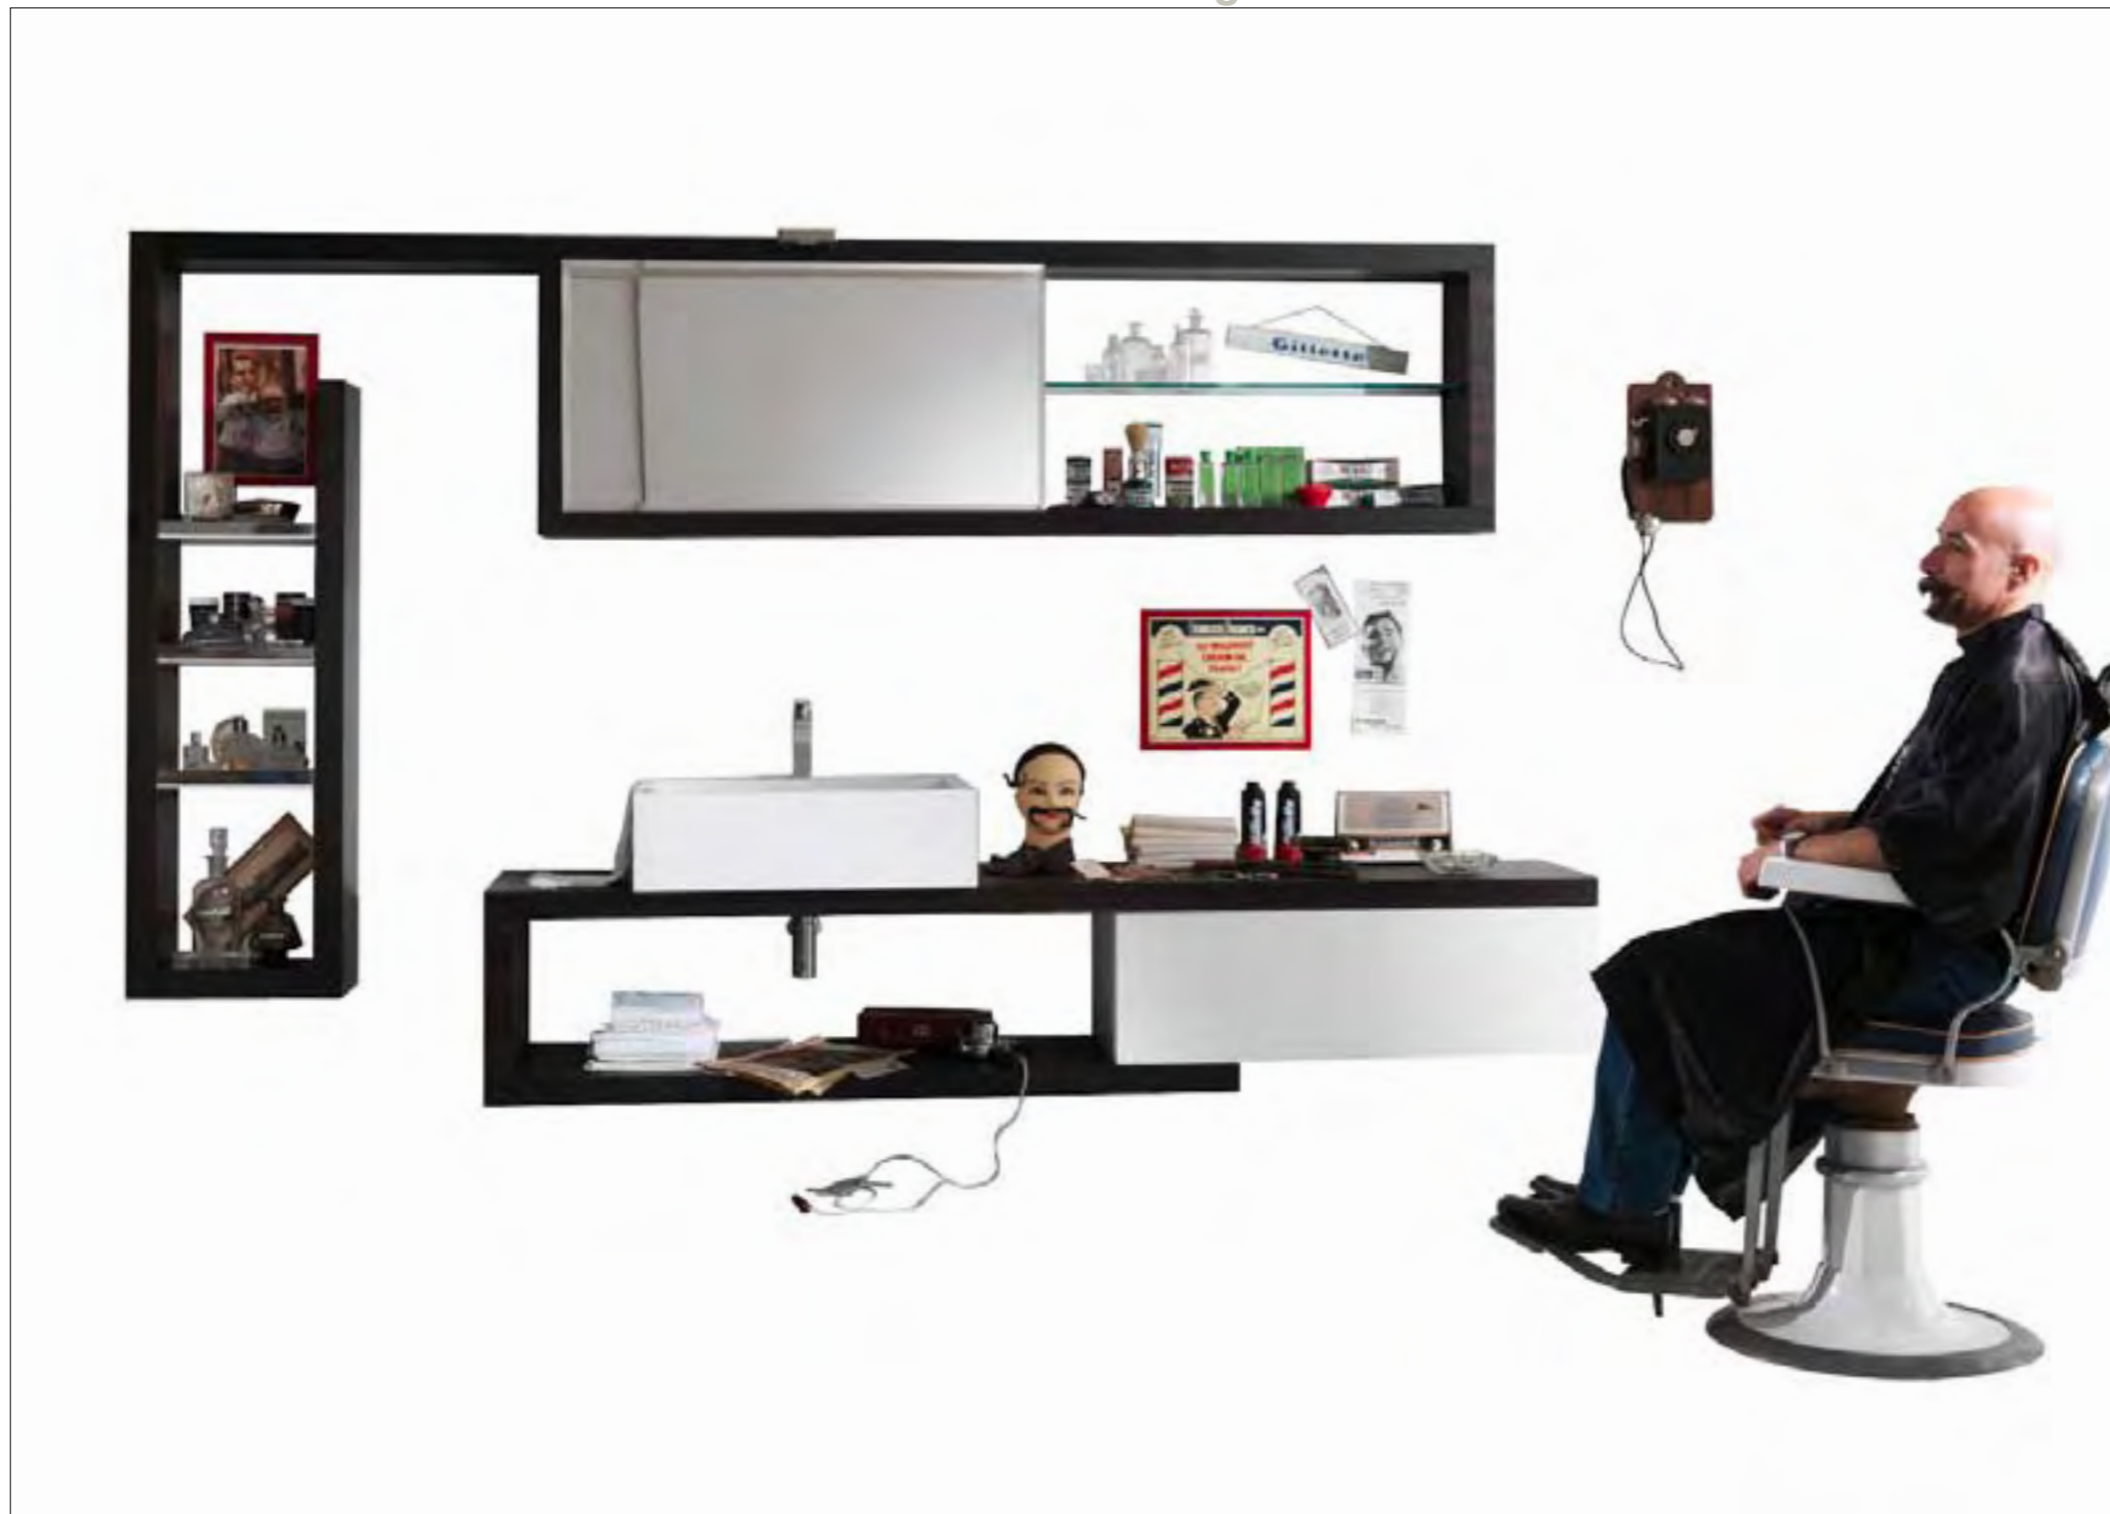

all'originalità e alla creatività... **non diamo alcun limite**