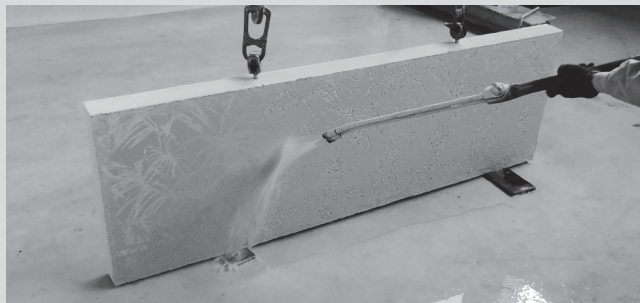

RECKLI ARTICO NEO®

MEMBRANA PER DISEGNI DISATTIVATI SU CALCESTRUZZO FACCIA A VISTA

Pellicola decorativa da fondo cassero, con disegni stampati in digitale. Invece dell'inchiostro vengono utilizzati degli speciali disattivanti a profondità variabile. Dopo il disarmo il manufatto viene lavato tramite idropulitrice, facendo apparire il disegno prescelto. Disponibile in 16 disegni standard o con disegni personalizzati. *Misura massima della pellicola m 3.15 x 25.*

Proposte standard

Esempi con grafica personalizzata

CEMLAV 02/19