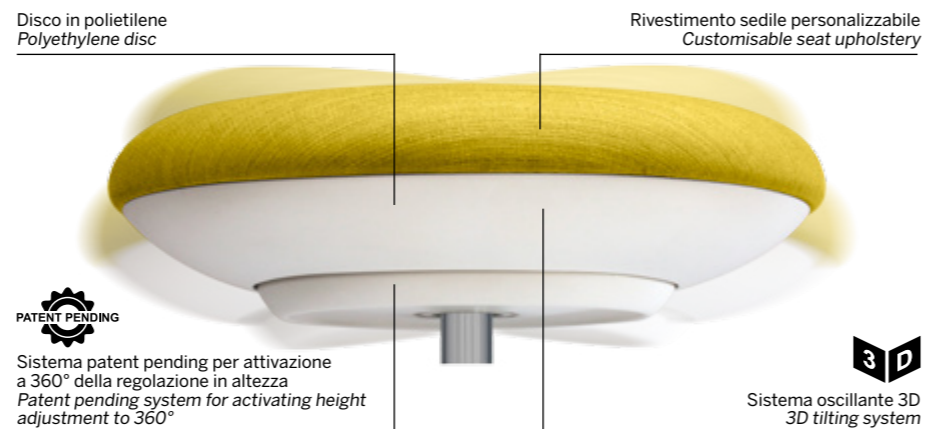

Switch On technology

On è caratterizzato da linee essenziali e una tecnologia invisibile senza elementi di collegamento o di accoppiamento meccanico a vista. Nelle versioni regolabili, il sedile di On funge da leva per la regolazione dell'altezza: una leggera pressione verso l'alto su qualsiasi punto del fondo del sedile attiva infatti un meccanismo a gas che permette di regolare la seduta su diverse altezze secondo le proprie esigenze, con un sistema perfettamente integrato. / "On" features minimalist lines and invisible technology with no visible connecting elements or mechanical coupling elements. In the adjustable versions, the "On" seat acts as a lever for height adjustment: when a slight upward pressure is exerted on any point of the seat bottom, a gas-lift device is activated that allows the user to adjust the chair to different heights according to needs thanks to a perfectly integrated system.

Designer

Paolo Scagnellato, Emanuele Bertolini, Jeremiah Ferrarese

Sgabello 4 gambe
4-leg swivel stool

Sgabello regolabile in altezza
su base centrale
Height-adjustable stool
on central base

Sgabello regolabile in altezza su base centrale
Height-adjustable stool on central base

Sgabello 4 gambe girevole
4-leg swivel stool

Disco in polietilene
Polyethylene disc

Rivestimento sedile personalizzabile
Customisable seat upholstery

Sistema patent pending per attivazione
a 360° della regolazione in altezza
Patent pending system for activating height
adjustment to 360°