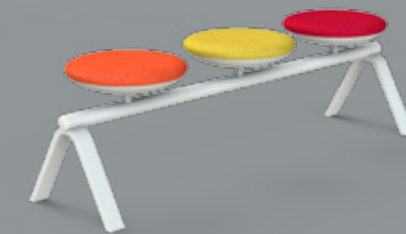

Panca modulare senza schienale
Modular benches without a backrest