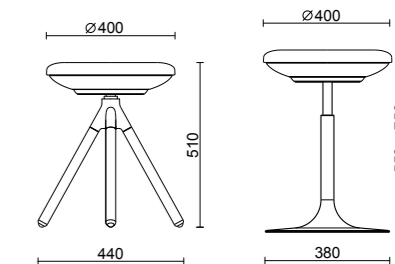

Switch On creativity

On non è solo confortevole. Il sedile On è un complemento di arredo che stimola la creatività e offre infinite soluzioni modulari partendo da un solo elemento: il sedile. On è completamente personalizzabile sia nei colori delle plastiche che nel rivestimento del sedile disponibile in una vasta gamma di tessuti e cromie. Grazie a un semplice sistema di aggancio, On può essere applicato a qualsiasi tipo di base per rispondere alle più diverse esigenze d'uso: sgabello fisso con 4 gambe, sgabello regolabile in altezza, sedute impilabili, panche con e senza schienale, sistemi componibili e modulari per meeting, ecc. / "On" is not only comfortable. The "On" seat is a furnishing accessory that encourages creativity and offers countless modular solutions, starting from a single element: the seat. "On" can be fully customised in the colours of plastic elements and the seat upholstery, available in a wide range of fabrics and colours. A simple hooking system allows "On" to be attached to any type of base, thus meeting the most varied functional needs: a fixed stool with 4 legs, a height-adjustable stool, stackable seats, benches with and without a backrest, and sectional and modular systems for meetings, etc.

Designer

Paolo Scagnellato, Emanuele Bertolini, Jeremiah Ferrarese

Sgabello 4 gambe
4-leg swivel stool

Sgabello regolabile in altezza
su base centrale
Height-adjustable stool
on central base