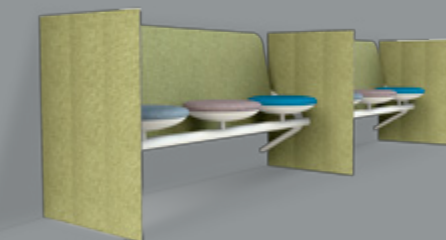

Sgabello 4 gambe girevole
4-leg swivel stool

Disco in polietilene
Polyethylene disc

Rivestimento sedile personalizzabile
Customisable seat upholstery

Sistema patent pending per attivazione
a 360° della regolazione in altezza
Patent pending system for activating height
adjustment to 360°

Sistema oscillante 3D
3D tilting system

Sistemi componibili e modulari per meeting
con sgabelli e tavolino riposizionabile
Sectional and modular systems for meetings
with repositionable stools and table

Panca modulare con schienale
Modular benches with a backrest

Panca modulare senza schienale
Modular benches without a backrest

Panca modulare a muro con schienale
Modular benches with a backrest

Panca modulare a muro
con schienale e pareti divisorie acustiche
Modular benches with a backrest
and acoustical divider