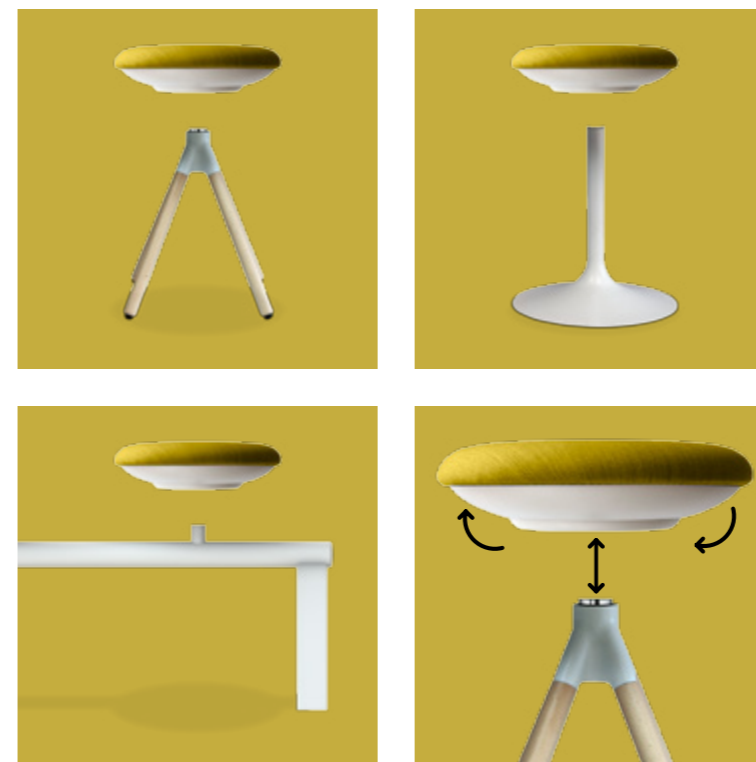

Designer

Paolo Scagnellato, Emanuele Bertolini, Jeremiah Ferrarese

Sgabello 4 gambe
4-leg swivel stool

Sgabello regolabile in altezza
su base centrale
Height-adjustable stool
on central base

Sgabello regolabile in altezza su base centrale
Height-adjustable stool on central base

Sgabello 4 gambe girevole
4-leg swivel stool

Disco in polietilene
Polyethylene disc

Rivestimento sedile personalizzabile
Customisable seat upholstery

Sistema patent pending per attivazione
a 360° della regolazione in altezza
Patent pending system for activating height
adjustment to 360°

Sistema oscillante 3D
3D tilting system

Sistemi componibili e modulari per meeting
con sgabelli e tavolino riposizionabile
Sectional and modular systems for meetings
with repositionable stools and table