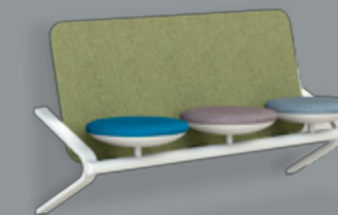

Panca modulare a muro con schienale
Modular benches with a backrest