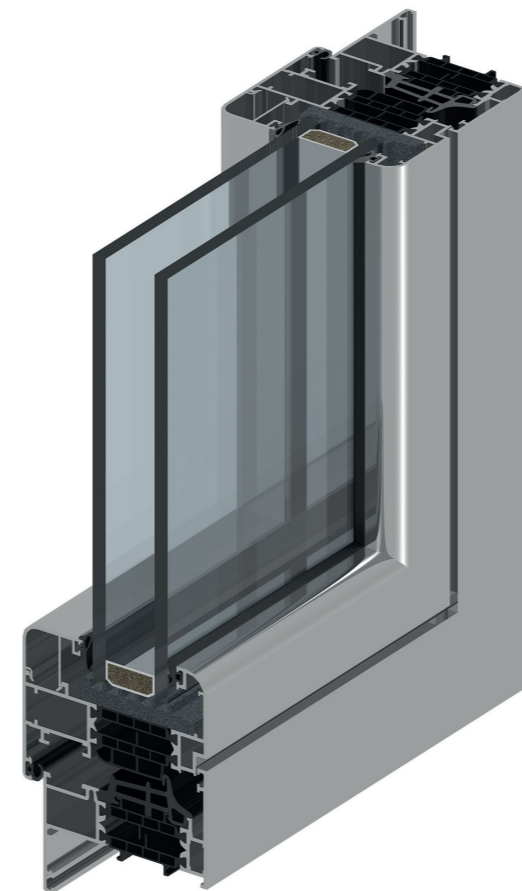

Caratteristiche Tecniche

 **PRESTAZIONI DI TENUTA**
Dimensioni l.1440 x h.1490 mm 2 ante

Permeabilità all'aria

CLASSE 4

Tenuta all'acqua

CLASSE E₁₅₀₀

Resistenza al vento

CLASSE C5

 **PRESTAZIONI TERMICHE**
Dimensioni l.1230 x h.1480 mm

Uw = 0,95 W/m²K - 1 anta
Uw = 1,09 W/m²K - 2 ante
con vetro Ug = 0,6W/m²K psi = 0,05 W/mK

Uw = 1,25 W/m²K - 1 anta
Uw = 1,36 W/m²K - 2 ante
con vetro Ug = 1,0 W/m²K psi = 0,05 W/mK

Domal Top TB75 è la soluzione più all'avanguardia per **rispondere alle più severe esigenze di isolamento termico.**

Le particolari specifiche tecniche alla base progettuale del sistema a battente Domal soddisfano con facilità, già con il solo doppio vetro, i **nuovi criteri di accesso alle detrazioni fiscali** in qualsiasi zona climatica.

Anche la resistenza all'aria, acqua e al vento hanno decretato il TOP TB75 una finestra al top, permettendogli di raggiungere **ottimi risultati nei test.**

E se le performance termiche e di tenuta agli agenti atmosferici sono già un ottimo traguardo, anche **il design regala all'occhio la sua parte:** profili delle ante stondati o smussati, o in alternativa contorni dalle linee squadrate e rigorose, rispondono efficacemente allo stile desiderato. Il sistema Domal TOP TB75 ha inoltre la possibilità di essere **declinato in numerose applicazioni:** dalle finestre con apertura a battente, a quelle a sporgere, da quelle a bilico o vasistas fino alle finestre e portefinestre scorrevoli parallele.