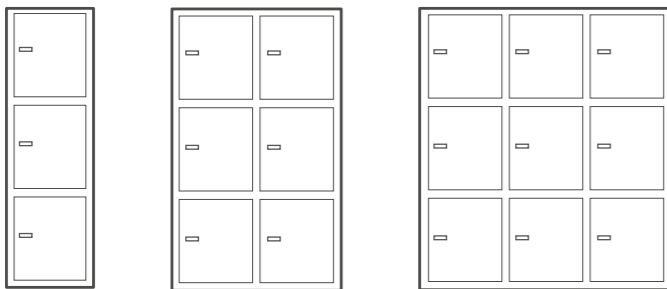

SF3/10
1078X316X372

SF6/10
1078X613X372

SF9/10
1078X910X372

NAME	BIRCH(11)/BEECH(22)/OAK(33)/WHITE(44)/GREY(55)	ANY NCS
SF3/10	343104XX	343104L
SF6/10	346104XX	346104L
SF9/10	349104XX	349104L