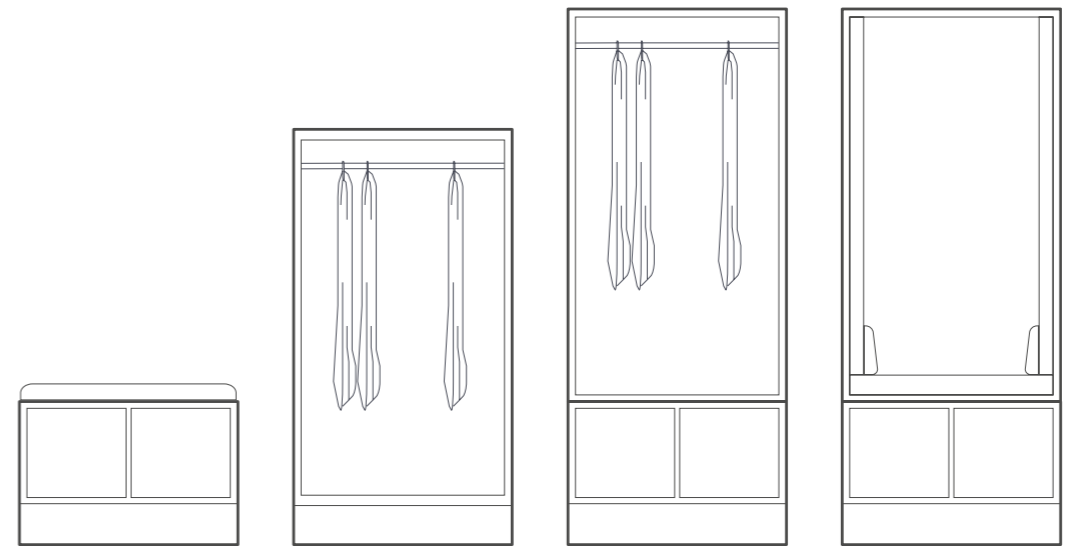

NAME	BIRCH(11)/BEECH(22)/OAK(33)/WHITE(44)/GREY(55)	PRICE MFC	ANY NCS
PDF8/5	348056X		348056L
KO8/15	444442X		44444L
PGF8/19	348136X		348136L
PSF8/19	348196X		348196X