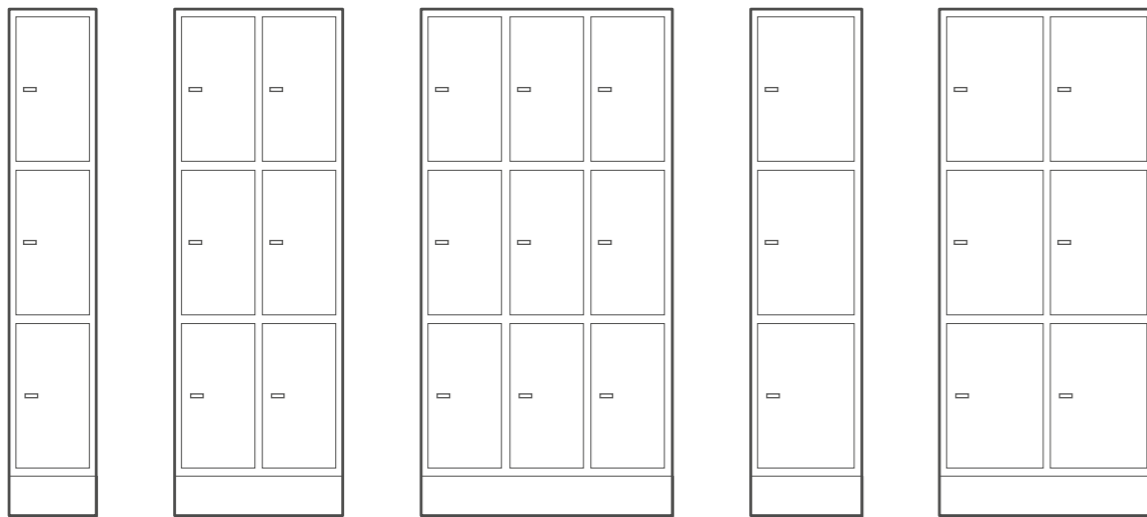

SD3/19 1932X316X580   SD6/19 1932X613X580   SD9/19 1932X910X580   SD4/19 1932X410X580   SD8/19 1932X800X580

NAME	BIRCH(11)/BEECH(22)/OAK(33)/WHITE(44)/GREY(55)	ANY NCS
SD3/19	353196XX	353196L
SD6/19	356196XX	356196L
SD9/19	359196XX	359196L
SD4/19	354196XX	354196L
SD8/19	358196XX	358196L