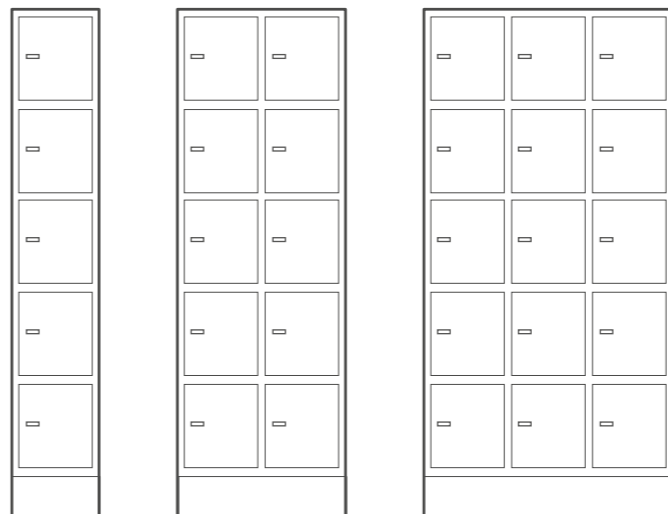

SF3/19
1932X316X372

SF6/19
1932X613X372

SF9/19
1932X910X372

NAME	BIRCH(11)/BEECH(22)/OAK(33)/WHITE(44)/GREY(55)	ANY NCS
SF3/19	343194XX	343194L
SF6/19	346194XX	346194L
SF9/19	349194XX	349194L

INTERIOR
DIMENSIONS:
H: 333MM
W: 278MM
D: 355MM