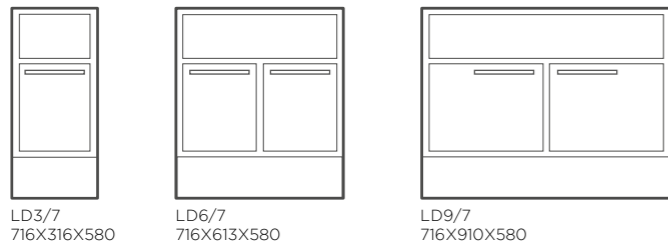

NAME	BIRCH(11)/BEECH(22)/OAK33)/WHITE(44)/GREY(55)	ANY NCS
LD3/7	513076XX	513076L
LD6/7	516076XX	516076L
LD9/7	519076XX	519076L