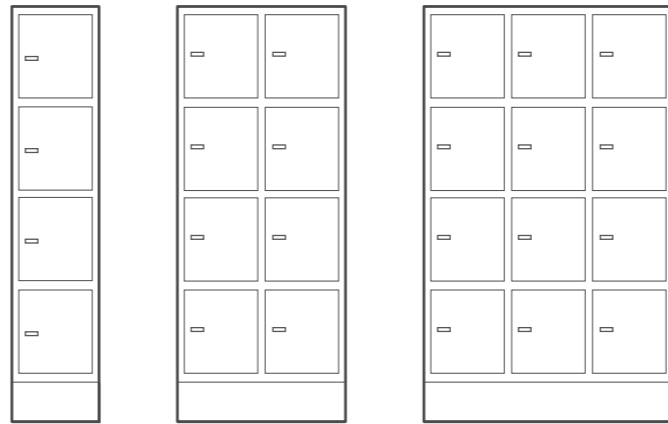

SF3/15
1580X316X372

SF6/15
1558X613X372

SF9/15
1580X910X372

NAME	BIRCH(11)/BEECH(22)/OAK(33)/WHITE(44)/GREY(55)	ANY NCS
SF3/15	343154XX	343154L
SF6/15	346154XX	346154L
SF9/15	349154XX	349154L