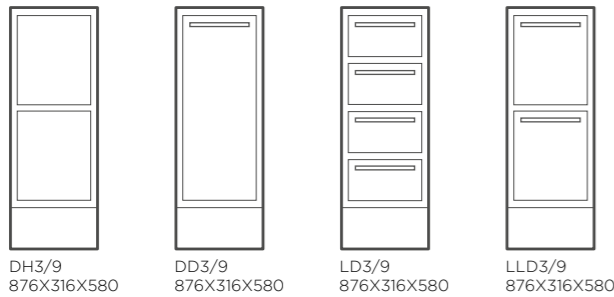

BASE... INFINITE POSSIBILITIES

BD8/9 - Poolia - Part Bukowska

DH3/9 876X316X580
DD3/9 876X316X580
LD3/9 876X316X580
LLD3/9 876X316X580

NAME	BIRCH(11)/BEECH(22)/OAK(33)/WHITE(44)/GREY(55)	ANY NCS
DH3/9	463096X	463096L
DD3/9	473096XX	473096L
LD3/9	483076XX	473076L
LLD3/9	483276XX	483276L