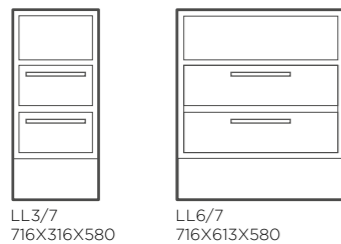

NAME	BIRCH(11)/BEECH(22)/OAK33)/WHITE(44)/GREY(55)	ANY NCS
LL3/7	523076XX	523076L
LL6/7	526076XX	526076L