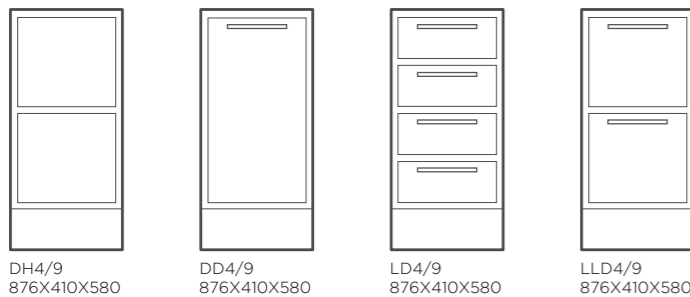

BASE... INFINITE POSSIBILITIES

BD8/9 - Poolia - Part Bukowska

DH3/9 876X316X580
DD3/9 876X316X580
LD3/9 876X316X580
LLD3/9 876X316X580

NAME	BIRCH(11)/BEECH(22)/OAK(33)/WHITE(44)/GREY(55)	ANY NCS
DH3/9	463096X	463096L
DD3/9	473096XX	473096L
LD3/9	483076XX	473076L
LLD3/9	483276XX	483276L