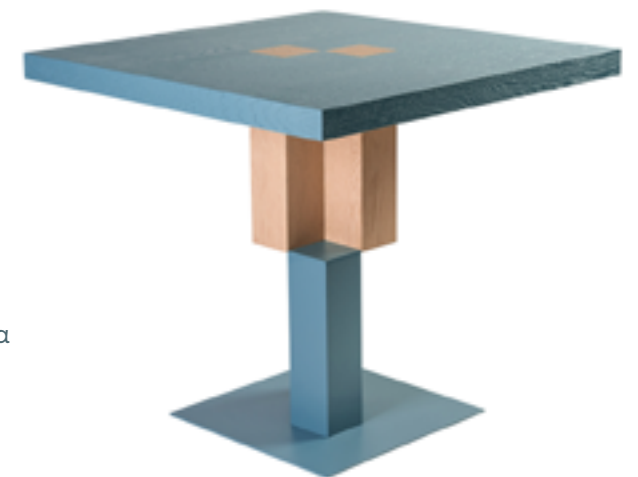

CT3 Ortho

80 x 80 x H74, 70 x 70 x H74

Designed by George Bosnas

Σχεδιάστηκε από τον Γεώργιο Μπόσνα