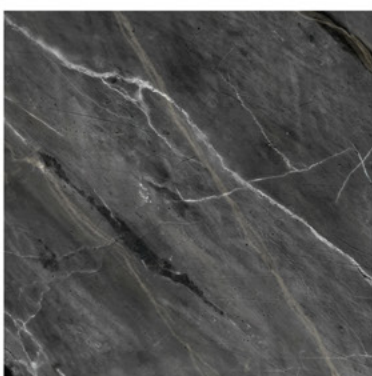

CER 8
GLOSS GLAZE