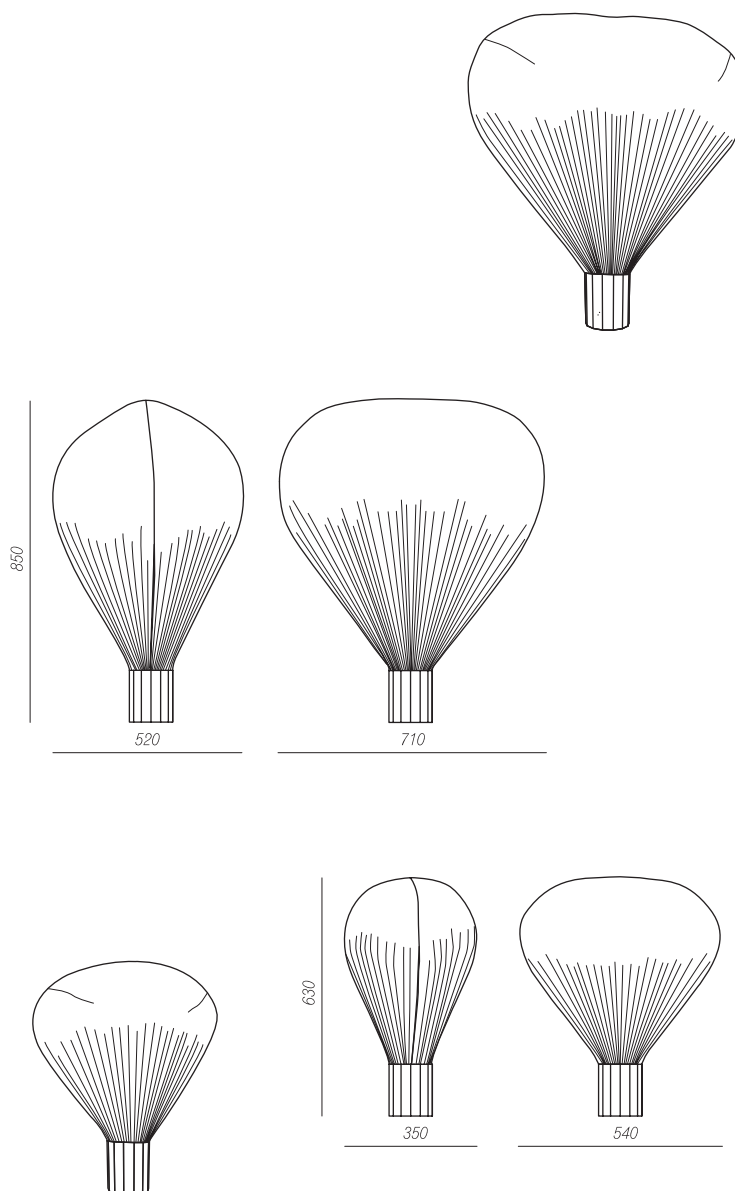

Vapeur, lampe de table, grande lampe de table et suspension
— *table lamp, large table lamp and suspension*
Inga Sempé

Métal laqué et Tyvek.

Lacquered metal and Tyvek.

Moustache
3 rue du buisson saint-louis
F-75010 paris

T +33 1 48 45 94 60
F +33 1 48 45 94 79
www.moustache.fr

Vapeur, lampe de table et grande lampe de table
— *table lamp and large table lamp*
Inga Sempé

Métal laqué et Tyvek.

Lacquered metal and Tyvek.

Moustache
3 rue du buisson saint-louis
F-75010 paris