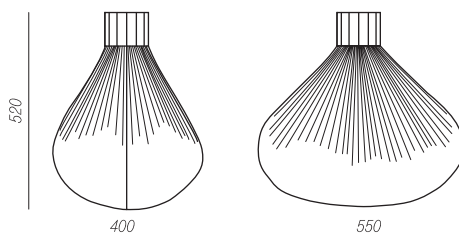

Vapeur, suspension — *suspension*

Inga Sempé

Métal laqué et Tyvek.

Lacquered metal and Tyvek.

Moustache
3 rue du buisson saint-louis
F-75010 paris

T +33 1 48 45 94 60
F +33 1 48 45 94 79
www.moustache.fr