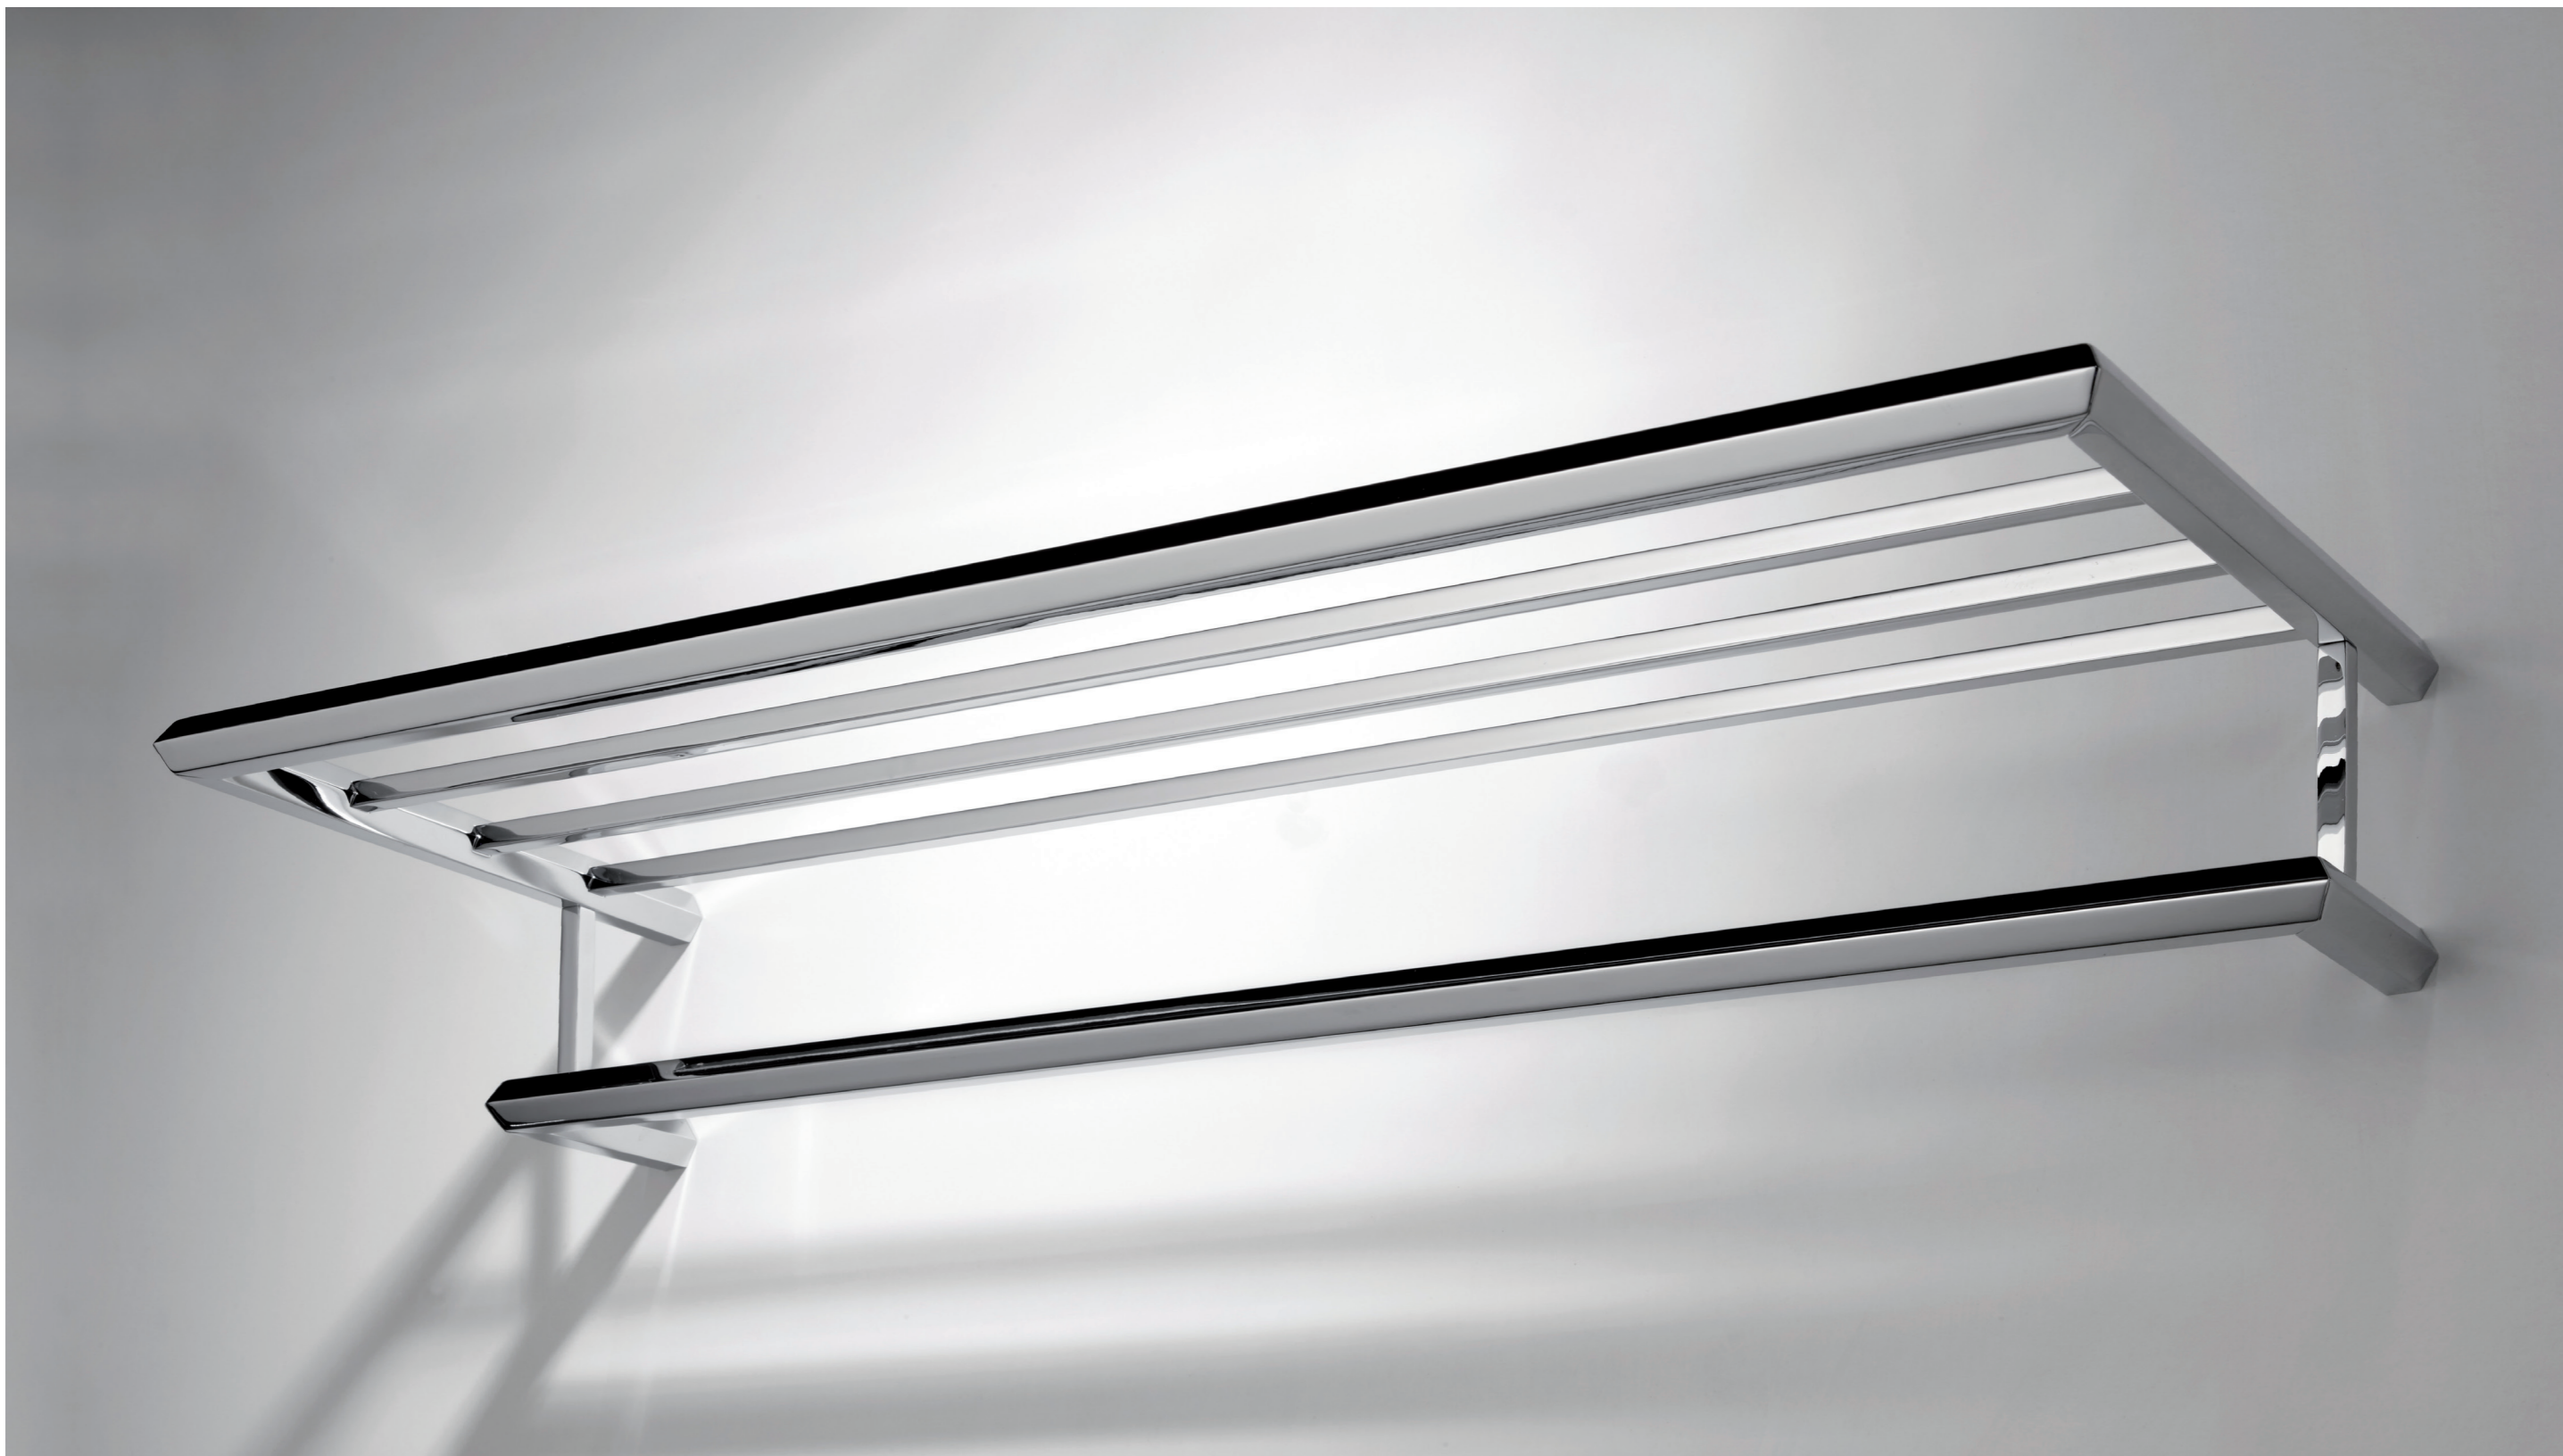

VENEZIA

design M. Thun e A. Rodriguez

Accessori

ART. 7815
Portasalvietta multiplo
Multiple towel rail
Porte serviette multiple
Handtuchablage
Toallero múltiple

ART. 7806
 Porta salvietta cm. 30
 Towel rail cm 30
 Porte serviette cm 30
 Handtuchstange cm. 30
 Toallero 30 cm

ART. 7811
 Porta salvietta cm. 45
 Towel rail cm 45
 Porte serviette cm 45
 Handtuchstange cm. 45
 Toallero 45 cm

ART. 7807
 Porta salvietta cm. 60
 Towel rail cm 60
 Porte serviette cm 60
 Handtuchstange cm. 60
 Toallero 60 cm

ART. 7843
 Piantana con portasalvietta
 Free standing pole with towel rail
 Porte-serviette sur pieds
 Säule mit Handtuchstange
 Peana toallero

ART. 7809

ART. 7809
Portarotolo
Toilet roll holder
Porte papier
Papier Rollenhalter
Portarrollos